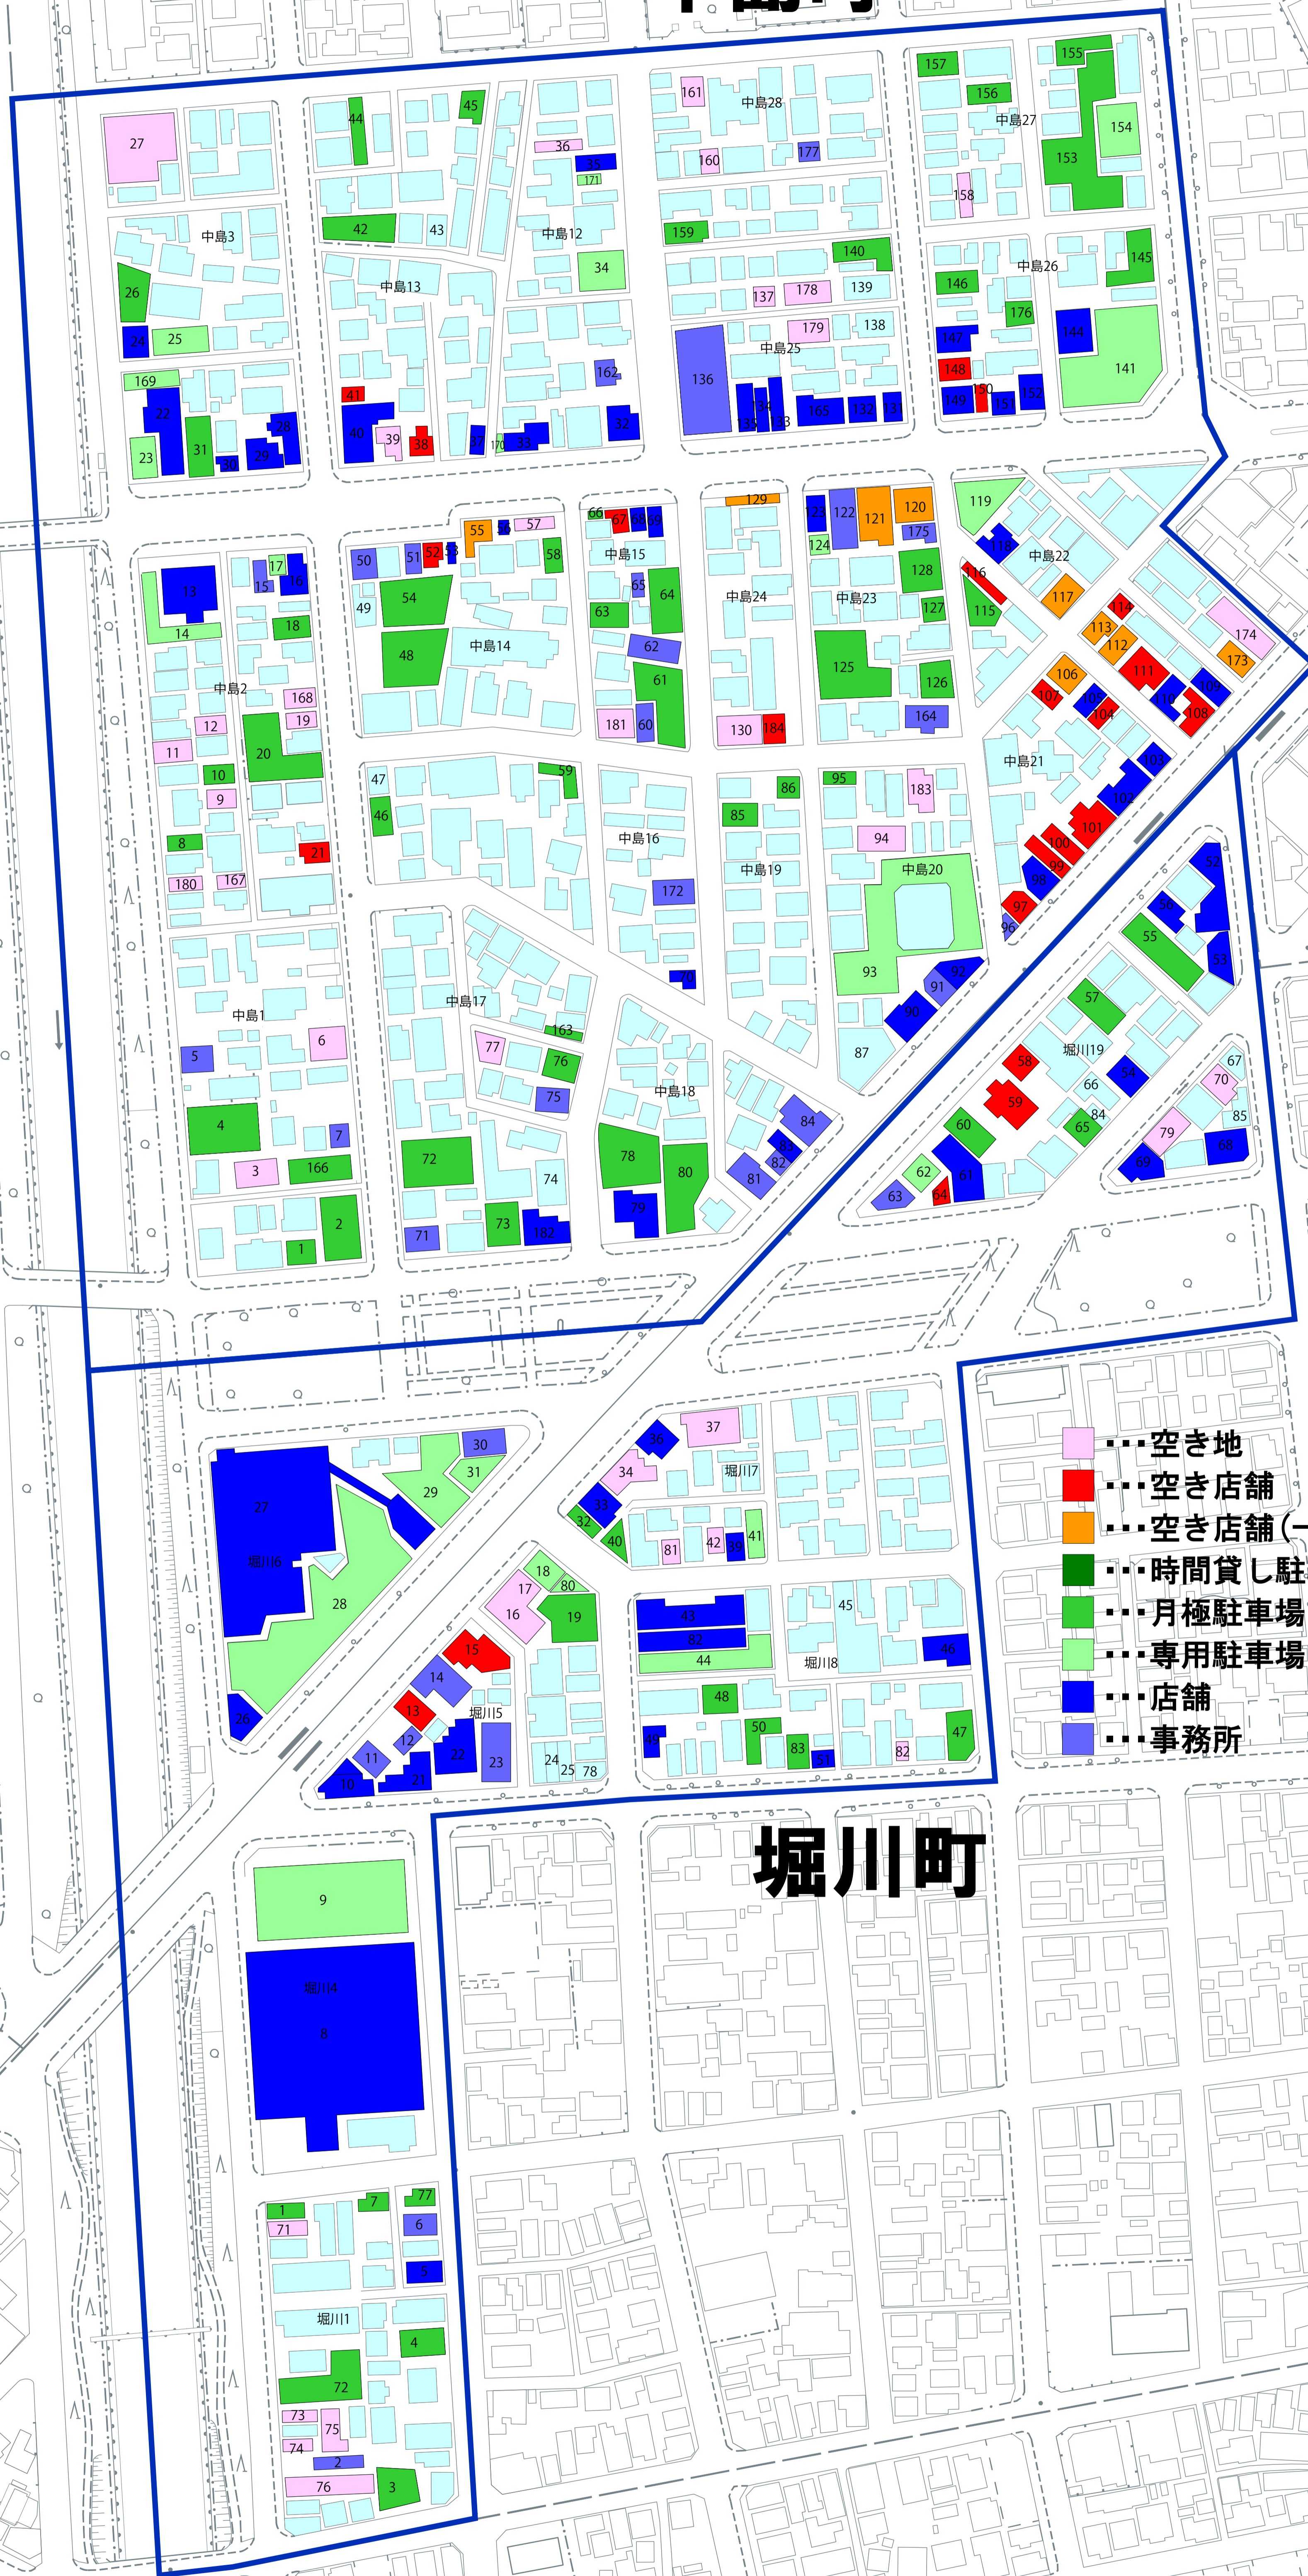

市電沿線地区

新川町

千歳町

- 空き地
- 空き店舗
- 空き店舗(一部)
- 時間貸し駐車場
- 月極駐車場
- 専用駐車場
- 店舗
- 事務所

市電沿線地区

中島町

堀川町

市電沿線地区

千代台町

- 空地
- 空き店舗
- 空き店舗(一部)
- 時間貸し駐車場
- 月極駐車場
- 専用駐車場
- 店舗
- 事務所