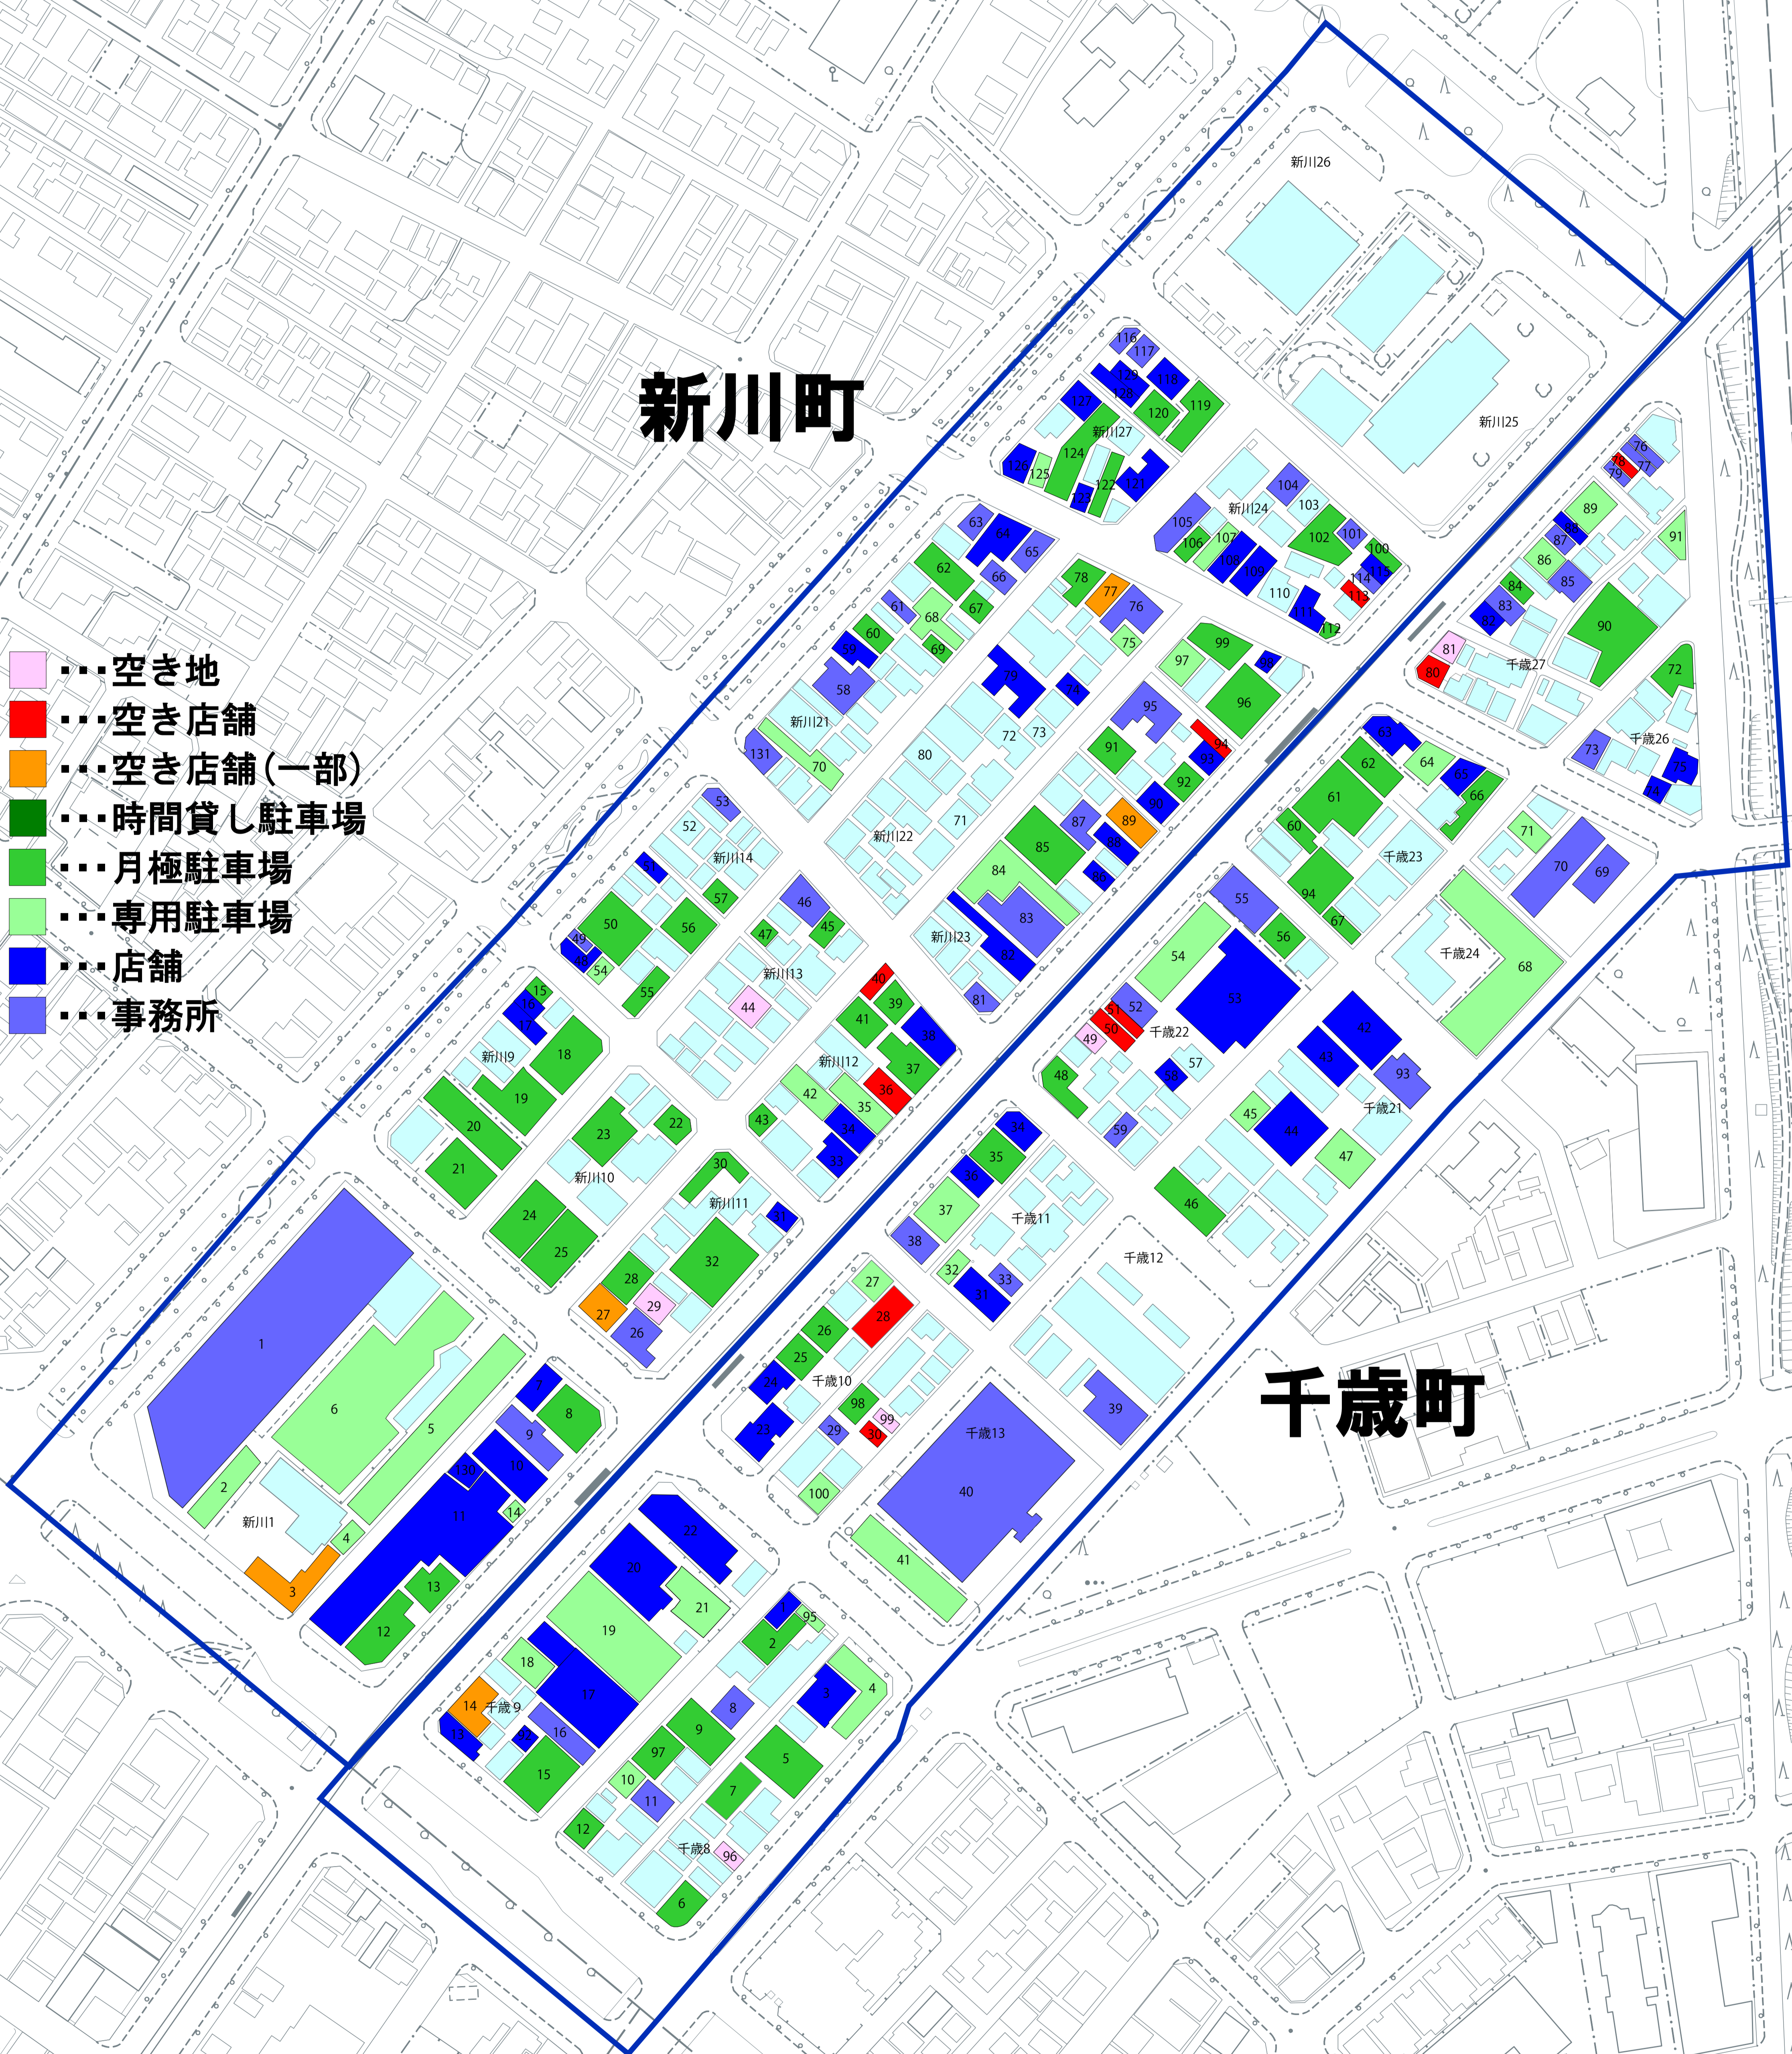

市電沿線地区

新川町

千歳町

- 空き地
- 空き店舗
- 空き店舗(一部)
- 時間貸し駐車場
- 月極駐車場
- 専用駐車場
- 店舗
- 事務所

市電沿線地区

中島町

堀川町

市電沿線地区

千代台町

- 空地
- 空き店舗
- 空き店舗(一部)
- 時間貸し駐車場
- 月極駐車場
- 専用駐車場
- 店舗
- 事務所