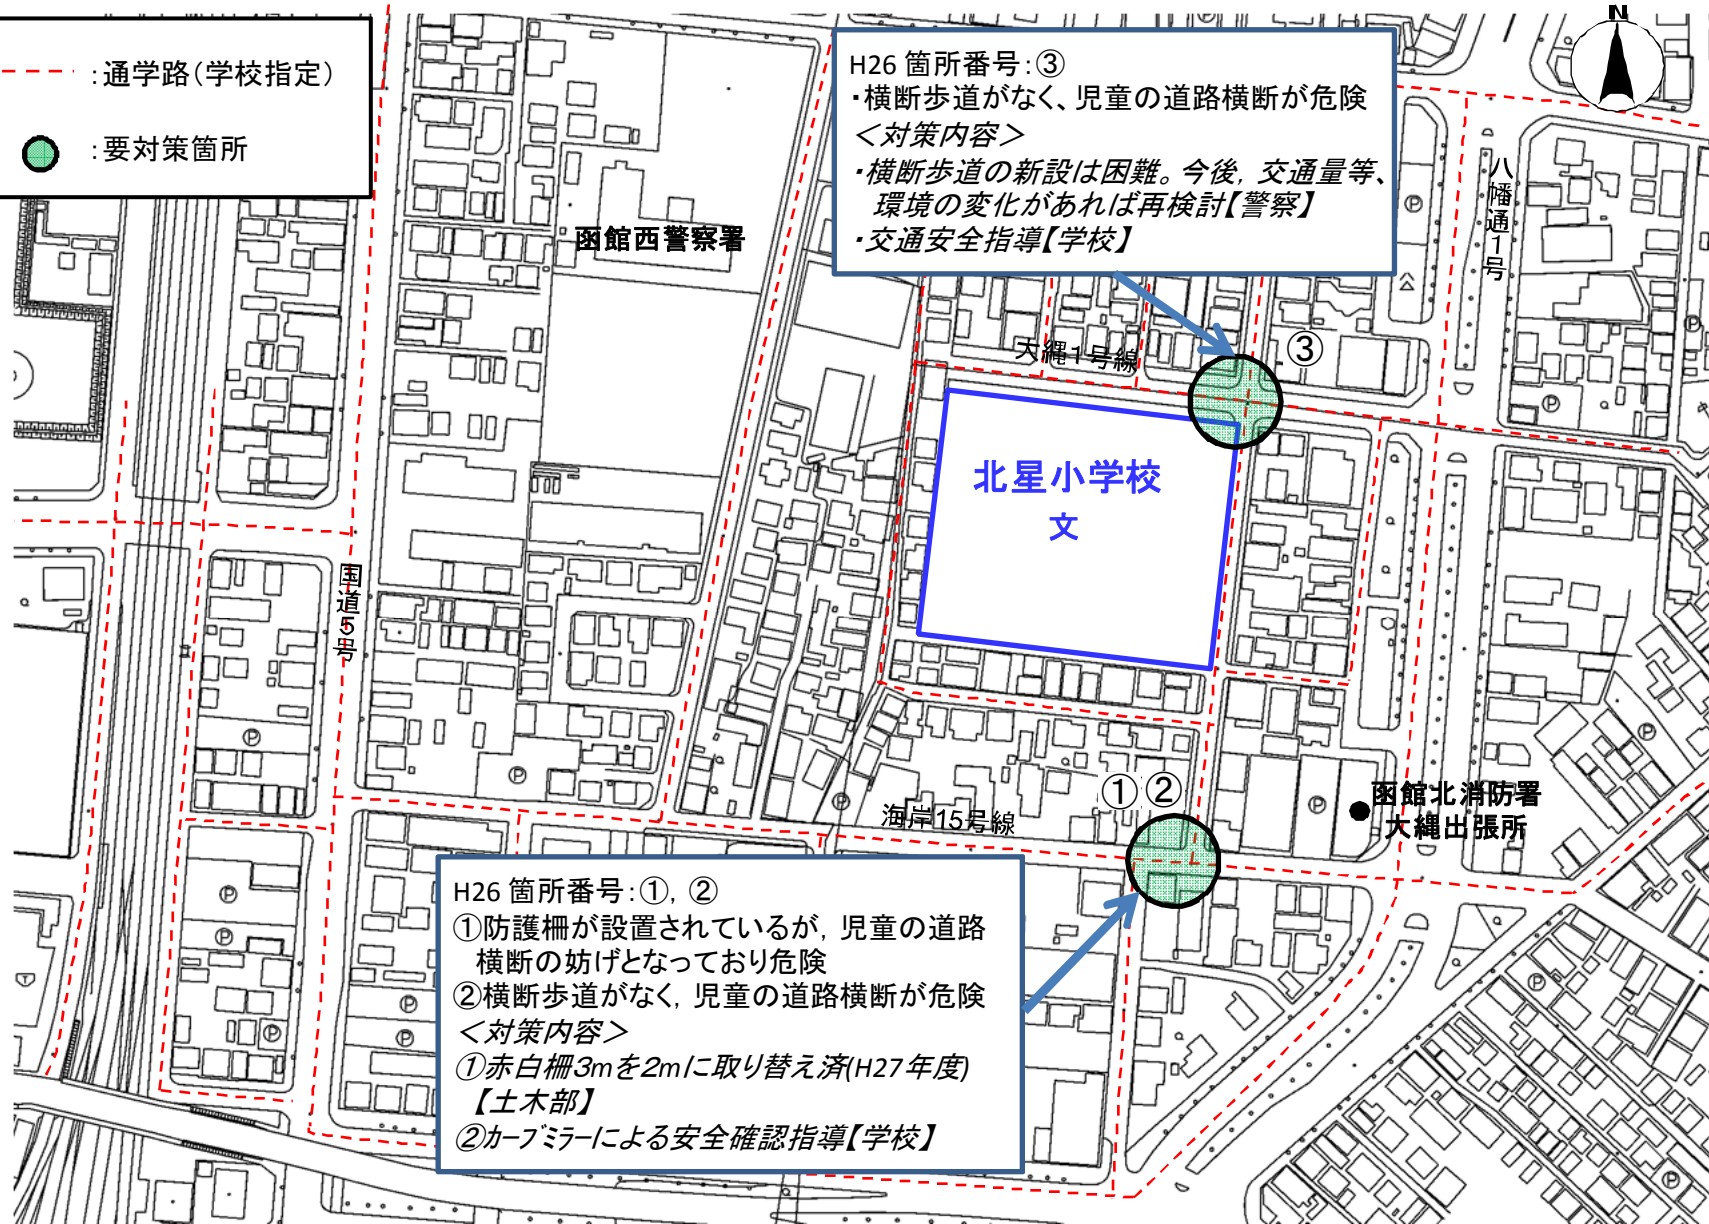

はこだて ほくせい
北海道 函館市 北星小学校校区 (通学路交通安全プログラム対策箇所)

--- : 通学路(学校指定)
● : 要対策箇所

H26 箇所番号: ③
・横断歩道がなく、児童の道路横断が危険
＜対策内容＞
・横断歩道の新設は困難。今後、交通量等、環境の変化があれば再検討【警察】
・交通安全指導【学校】

H26 箇所番号: ①, ②
①防護柵が設置されているが、児童の道路横断の妨げとなっており危険
②横断歩道がなく、児童の道路横断が危険
＜対策内容＞
①赤白柵3mを2mに取り替え済(H27年度)【土木部】
②カーブミラーによる安全確認指導【学校】

北星小学校
文

函館北消防署
大縄出張所

函館西警察署

天縄1号線

海岸15号線

八幡通1号

国