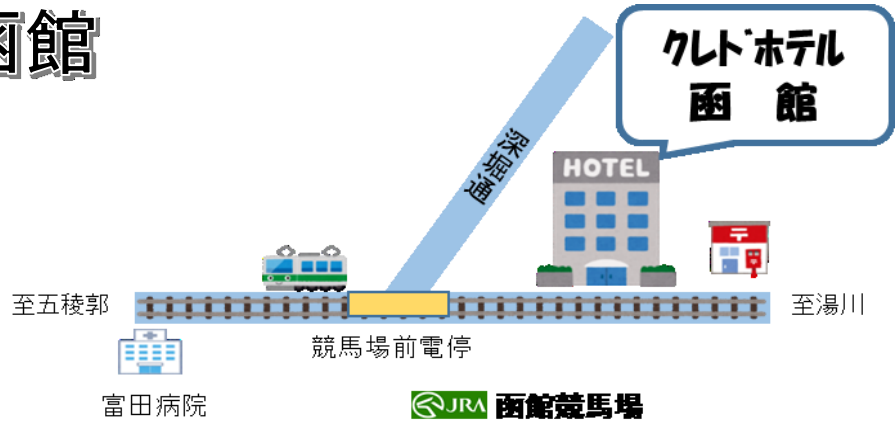

亀田交流プラザ

美原1丁目26-12

5月31日(火)

10:30~12:00

クレドホテル函館

深堀町22-42

6月25日(土)

13:00~14:30