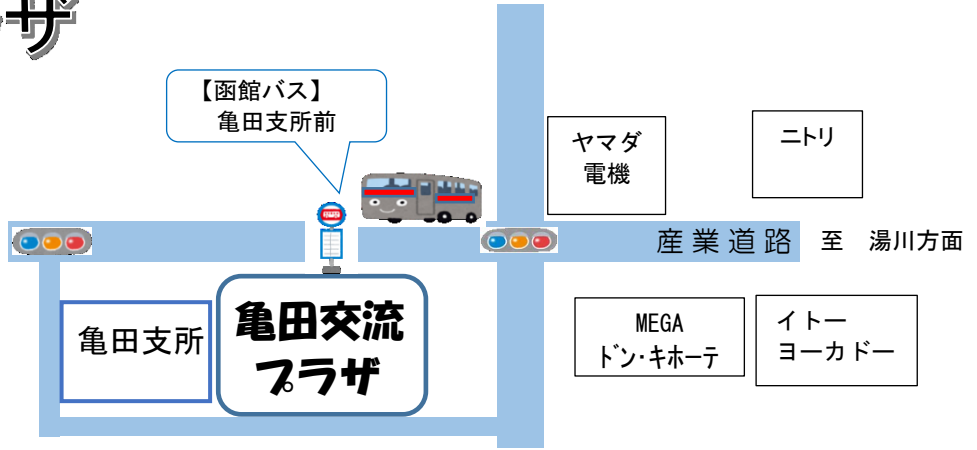

亀田交流プラザ

美原1丁目26-12

5月31日(火)

10:30~12:00

クレドホテル函館

深堀町22-42

6月25日(土)

13:00~14:30