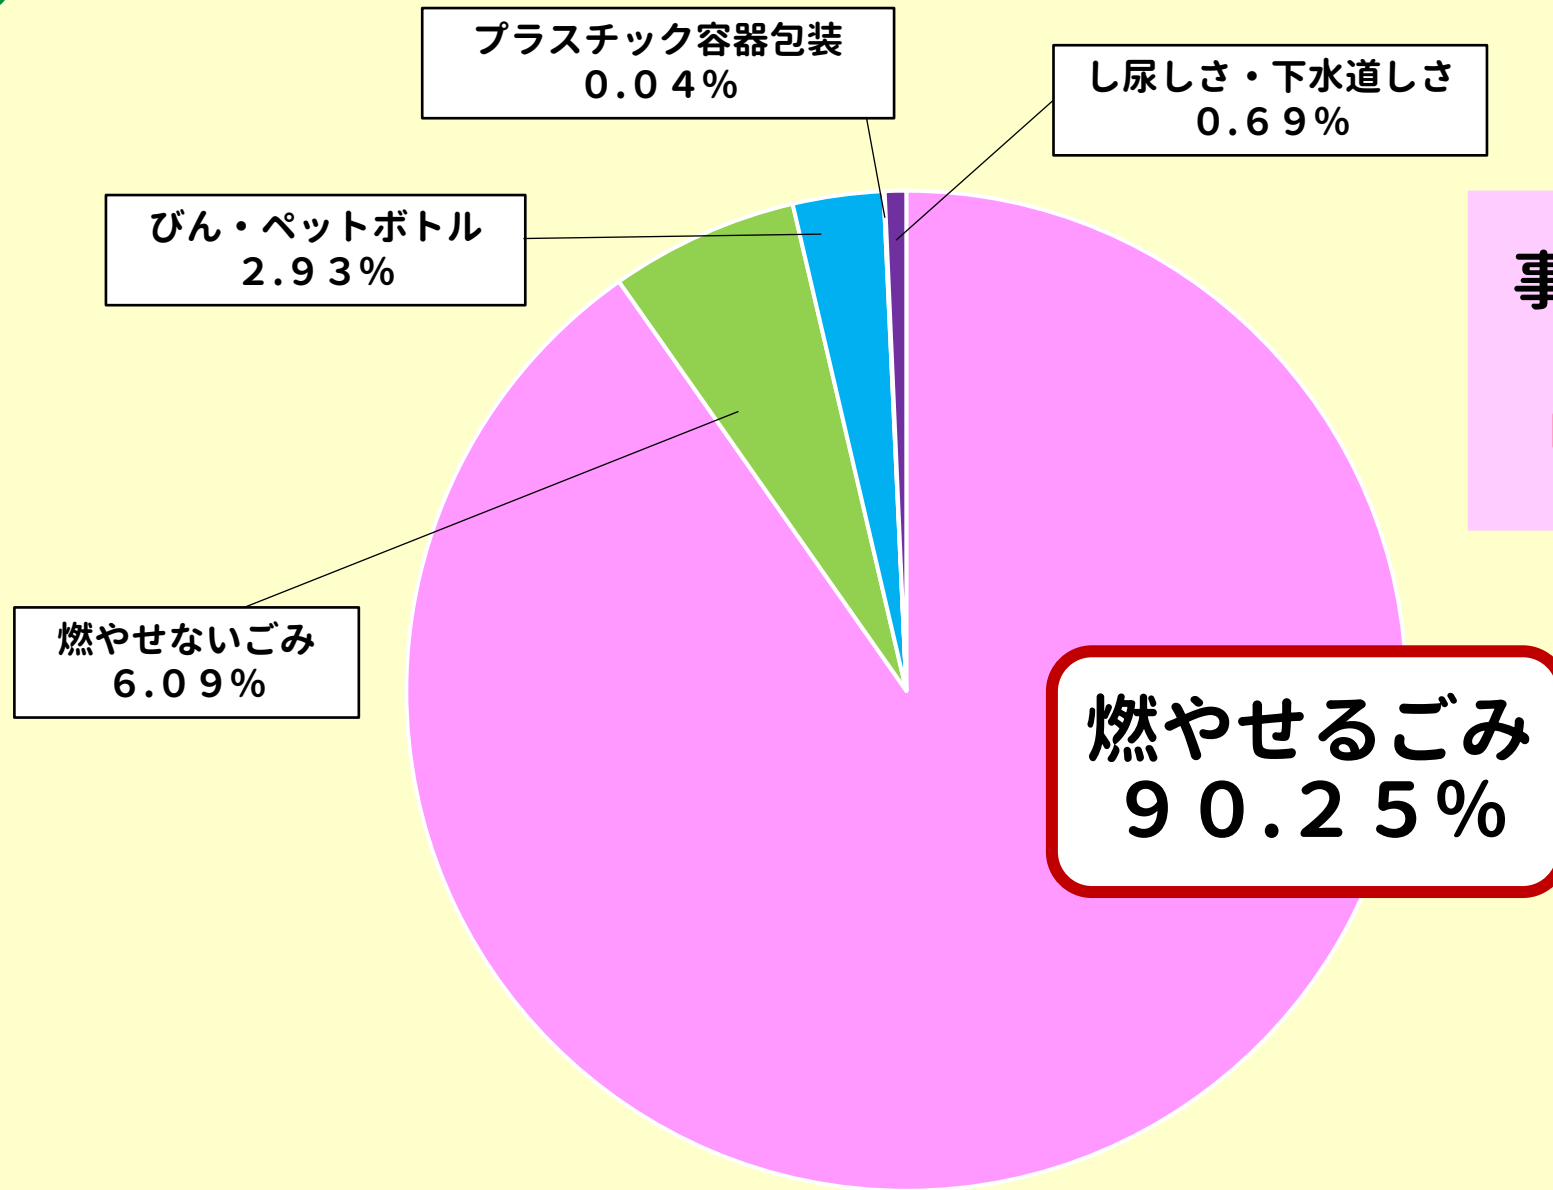

函館市における家庭ごみの種類別の割合

(令和6年度実績)

函館市における事業系ごみの種類別の割合

事業系ごみの中で一番多いのは「燃やせるごみ」

(令和6年度実績)