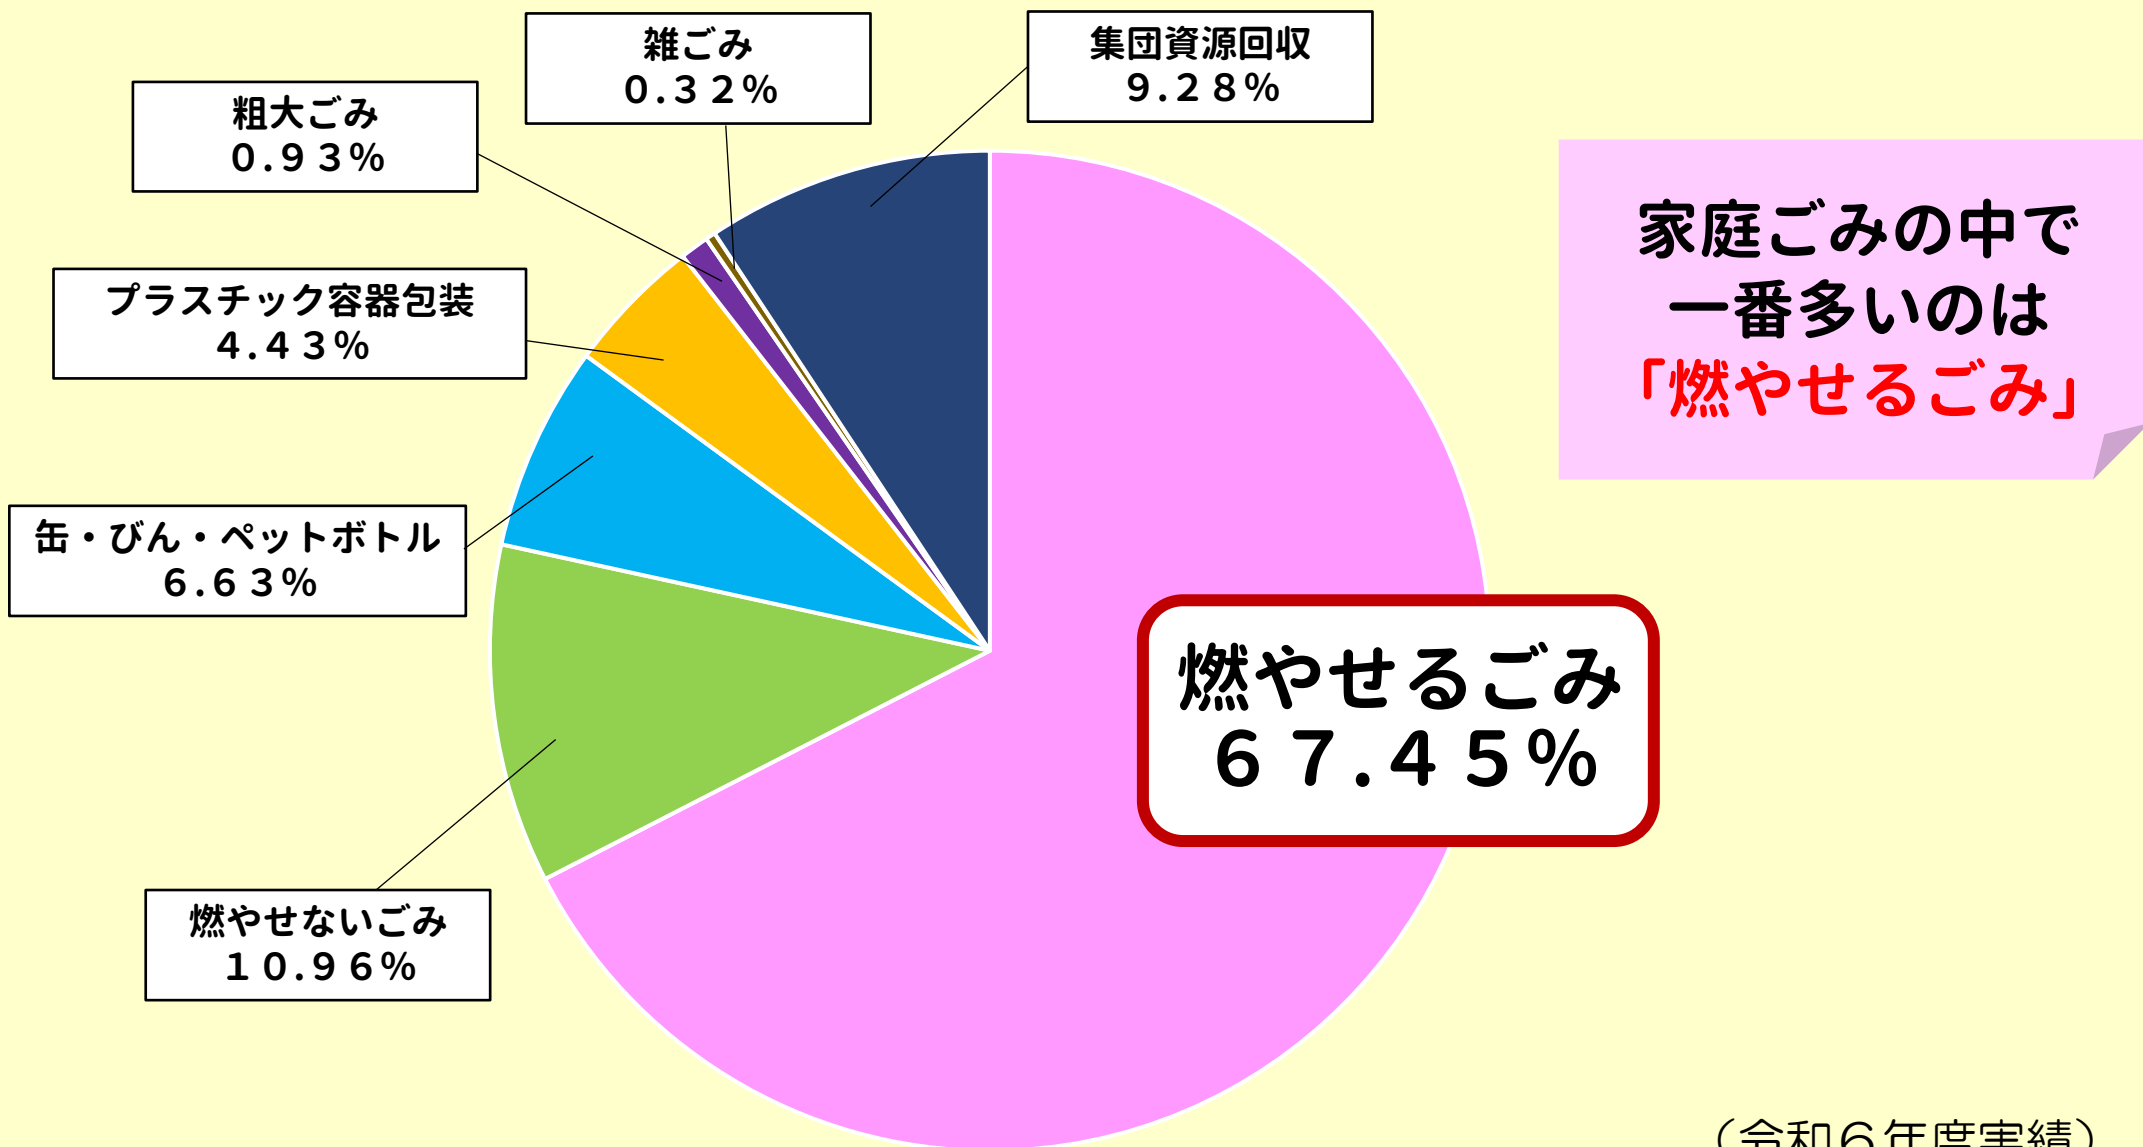

函館市における家庭ごみの種類別の割合

(令和6年度実績)

函館市における事業系ごみの種類別の割合

事業系ごみの中で一番多いのは「燃やせるごみ」

(令和6年度実績)