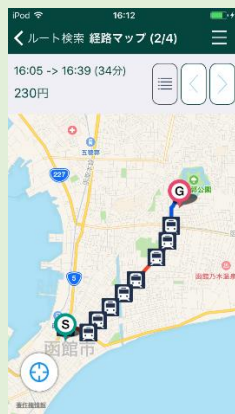

### 2 観光施設

函館市内の主要観光施設を網羅。詳細な情報と地図上で位置を確認でき、現在地から移動ルートも検索できます。

ダウンロード  
**無料**  
Download Free!

## ダウンロード方法

App Store または Google Play で

函館 navi

検索

QRコードを読み取ってダウンロードページへ

iPhone 用  
QRコード

Android 用  
QRコード

### ルート検索

徒歩、路面電車、路線バス、ロープウェイを利用した目的地までの移動ルートを検索できます。

施設名や現在地、地図上からの目的地設定で経路を検索します。

所要時間、運賃のほか、移動ルートを地図上で確認できます。

電停やバス停の時刻表も確認できます。

### 施設情報

施設情報をエリア、カテゴリーから検索できます。

現在いる場所から近い順に表示されます。

施設の詳細から、地図と経路検索ができます。