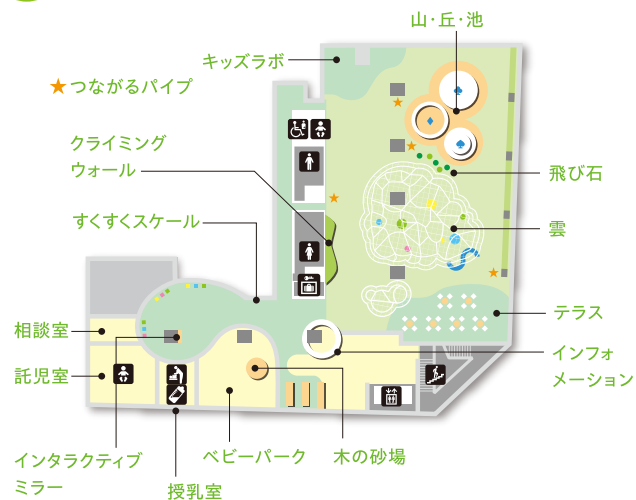

… FLOOR MAP …

3F 先端技術を使ったここにしかないコンテンツを体験!

4F 全身をつかって遊べる屋内公園

はこだてみらい館

住所	函館市若松町20番1号 キラリス函館3階		
開館時間	10:00~20:00(入館は19:30まで)		
休館日	年末年始(12月31日・1月1日)、館内整理日(毎月第2水曜日) ※休館日は変更、臨時追加となる場合があります。		
料金	当日券 …………… 300円	3ヶ月定期券 …… 900円	
※未就学児無料	団体券 …………… 240円	6ヶ月定期券 …… 1,500円	
お問合せ	TEL 0138-26-6000		

はこだてキッズプラザ

住所	函館市若松町20番1号 キラリス函館4階		
開館時間	10:00~18:00(入館は17:30まで)		
休館日	年末年始(12月31日・1月1日)、館内整理日(毎月第2水曜日) ※休館日は変更、臨時追加となる場合があります。		
料金	当日券 …………… 保護者・付添人/100円	子ども/300円	
※生後6か月未満無料	3ヶ月定期券 …… 保護者・付添人/300円	子ども/900円	
	6ヶ月定期券 …… 保護者・付添人/500円	子ども/1,500円	
	※子ども(生後6か月以上小学生以下)		
お問合せ	TEL 0138-26-7000		

2館共通券

料金	当日券 …………… 小学生/500円	大人・中高生/300円
※生後6か月未満無料	※未就学児/300円	
	3ヶ月定期券 …… 小学生/1,600円	大人・中高生/1,000円
	※未就学児/900円	
	6ヶ月定期券 …… 小学生/2,800円	大人・中高生/1,800円
	※未就学児/1,500円	

※団体券は、20人以上の団体を対象とします。※当日券は、当日一回のみ有効。退出後は無効。
※共通券は、当日何度でも両館を往来可能。※3ヶ月定期券、6ヶ月定期券は、期間内何度でも利用可能。※はこだてキッズプラザは、大人のみ、または子どものみでの入場・利用はできません。

便利な電子チケットはこちらの
「アソビュー!」から……………

どちらも楽しめる共通券がオススメ!

はこだてみらい館
Future Center Hakodate

3F

デジタルコンテンツと遊びが融合し、
子どもの創造力を育む体験型科学施設です。

メディアウォール

幅14.5m×高さ2.5mの巨大高精細LEDディスプレイ。
複数のコンテンツが次々に上映されます。

イマジネーションウォーク