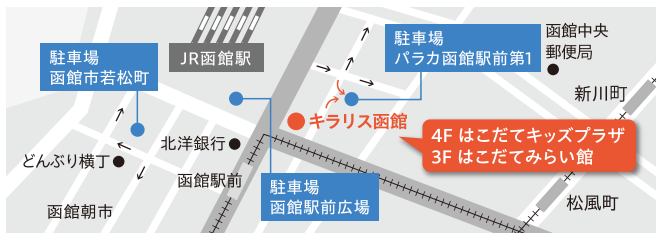

… FLOOR MAP …

3F 先端技術を使ったここにしかないコンテンツを体験!

4F 全身をつかって遊べる屋内公園

はこだてみらい館

住所	函館市若松町20番1号 キラリス函館3階		
開館時間	10:00~20:00(入館は19:30まで)		
休館日	年末年始(12月31日・1月1日)、館内整理日(毎月第2水曜日) ※休館日は変更、臨時追加となる場合があります。		
料金	当日券 …………… 300円	3ヶ月定期券 …… 900円	
※未就学児無料	団体券 …………… 240円	6ヶ月定期券 …… 1,500円	
お問合せ	TEL 0138-26-6000		

はこだてキッズプラザ

住所	函館市若松町20番1号 キラリス函館4階		
開館時間	10:00~18:00(入館は17:30まで)		
休館日	年末年始(12月31日・1月1日)、館内整理日(毎月第2水曜日) ※休館日は変更、臨時追加となる場合があります。		
料金	当日券 …………… 保護者・付添人/100円	子ども/300円	
※生後6か月未満無料	3ヶ月定期券 …… 保護者・付添人/300円	子ども/900円	
	6ヶ月定期券 …… 保護者・付添人/500円	子ども/1,500円	
	※子ども(生後6か月以上小学生以下)		
お問合せ	TEL 0138-26-7000		

2館共通券

料金	当日券 …………… 小学生/500円	大人・中高生/300円
※生後6か月未満無料	※未就学児/300円	
	3ヶ月定期券 …… 小学生/1,600円	大人・中高生/1,000円
	※未就学児/900円	
	6ヶ月定期券 …… 小学生/2,800円	大人・中高生/1,800円
	※未就学児/1,500円	

※団体券は、20人以上の団体を対象とします。※当日券は、当日一回のみ有効。退出後は無効。
※共通券は、当日何度でも両館を往来可能。※3ヶ月定期券、6ヶ月定期券は、期間内何度でも利用可能。※はこだてキッズプラザは、大人のみ、または子どものみでの入場・利用はできません。

JR函館駅から徒歩3分。
提携駐車場…函館駅前広場、バラカ函館駅前第1、函館市若松町

※施設利用者は最大2時間無料

hakodate-miraikids.jp

はこだてみらい館
Future Center Hakodate

はこだてみらい館 はこだてキッズプラザ

はこだてキッズプラザ
Kids Plaza Hakodate

スマホでかんたん!

待たずに
スムーズ!