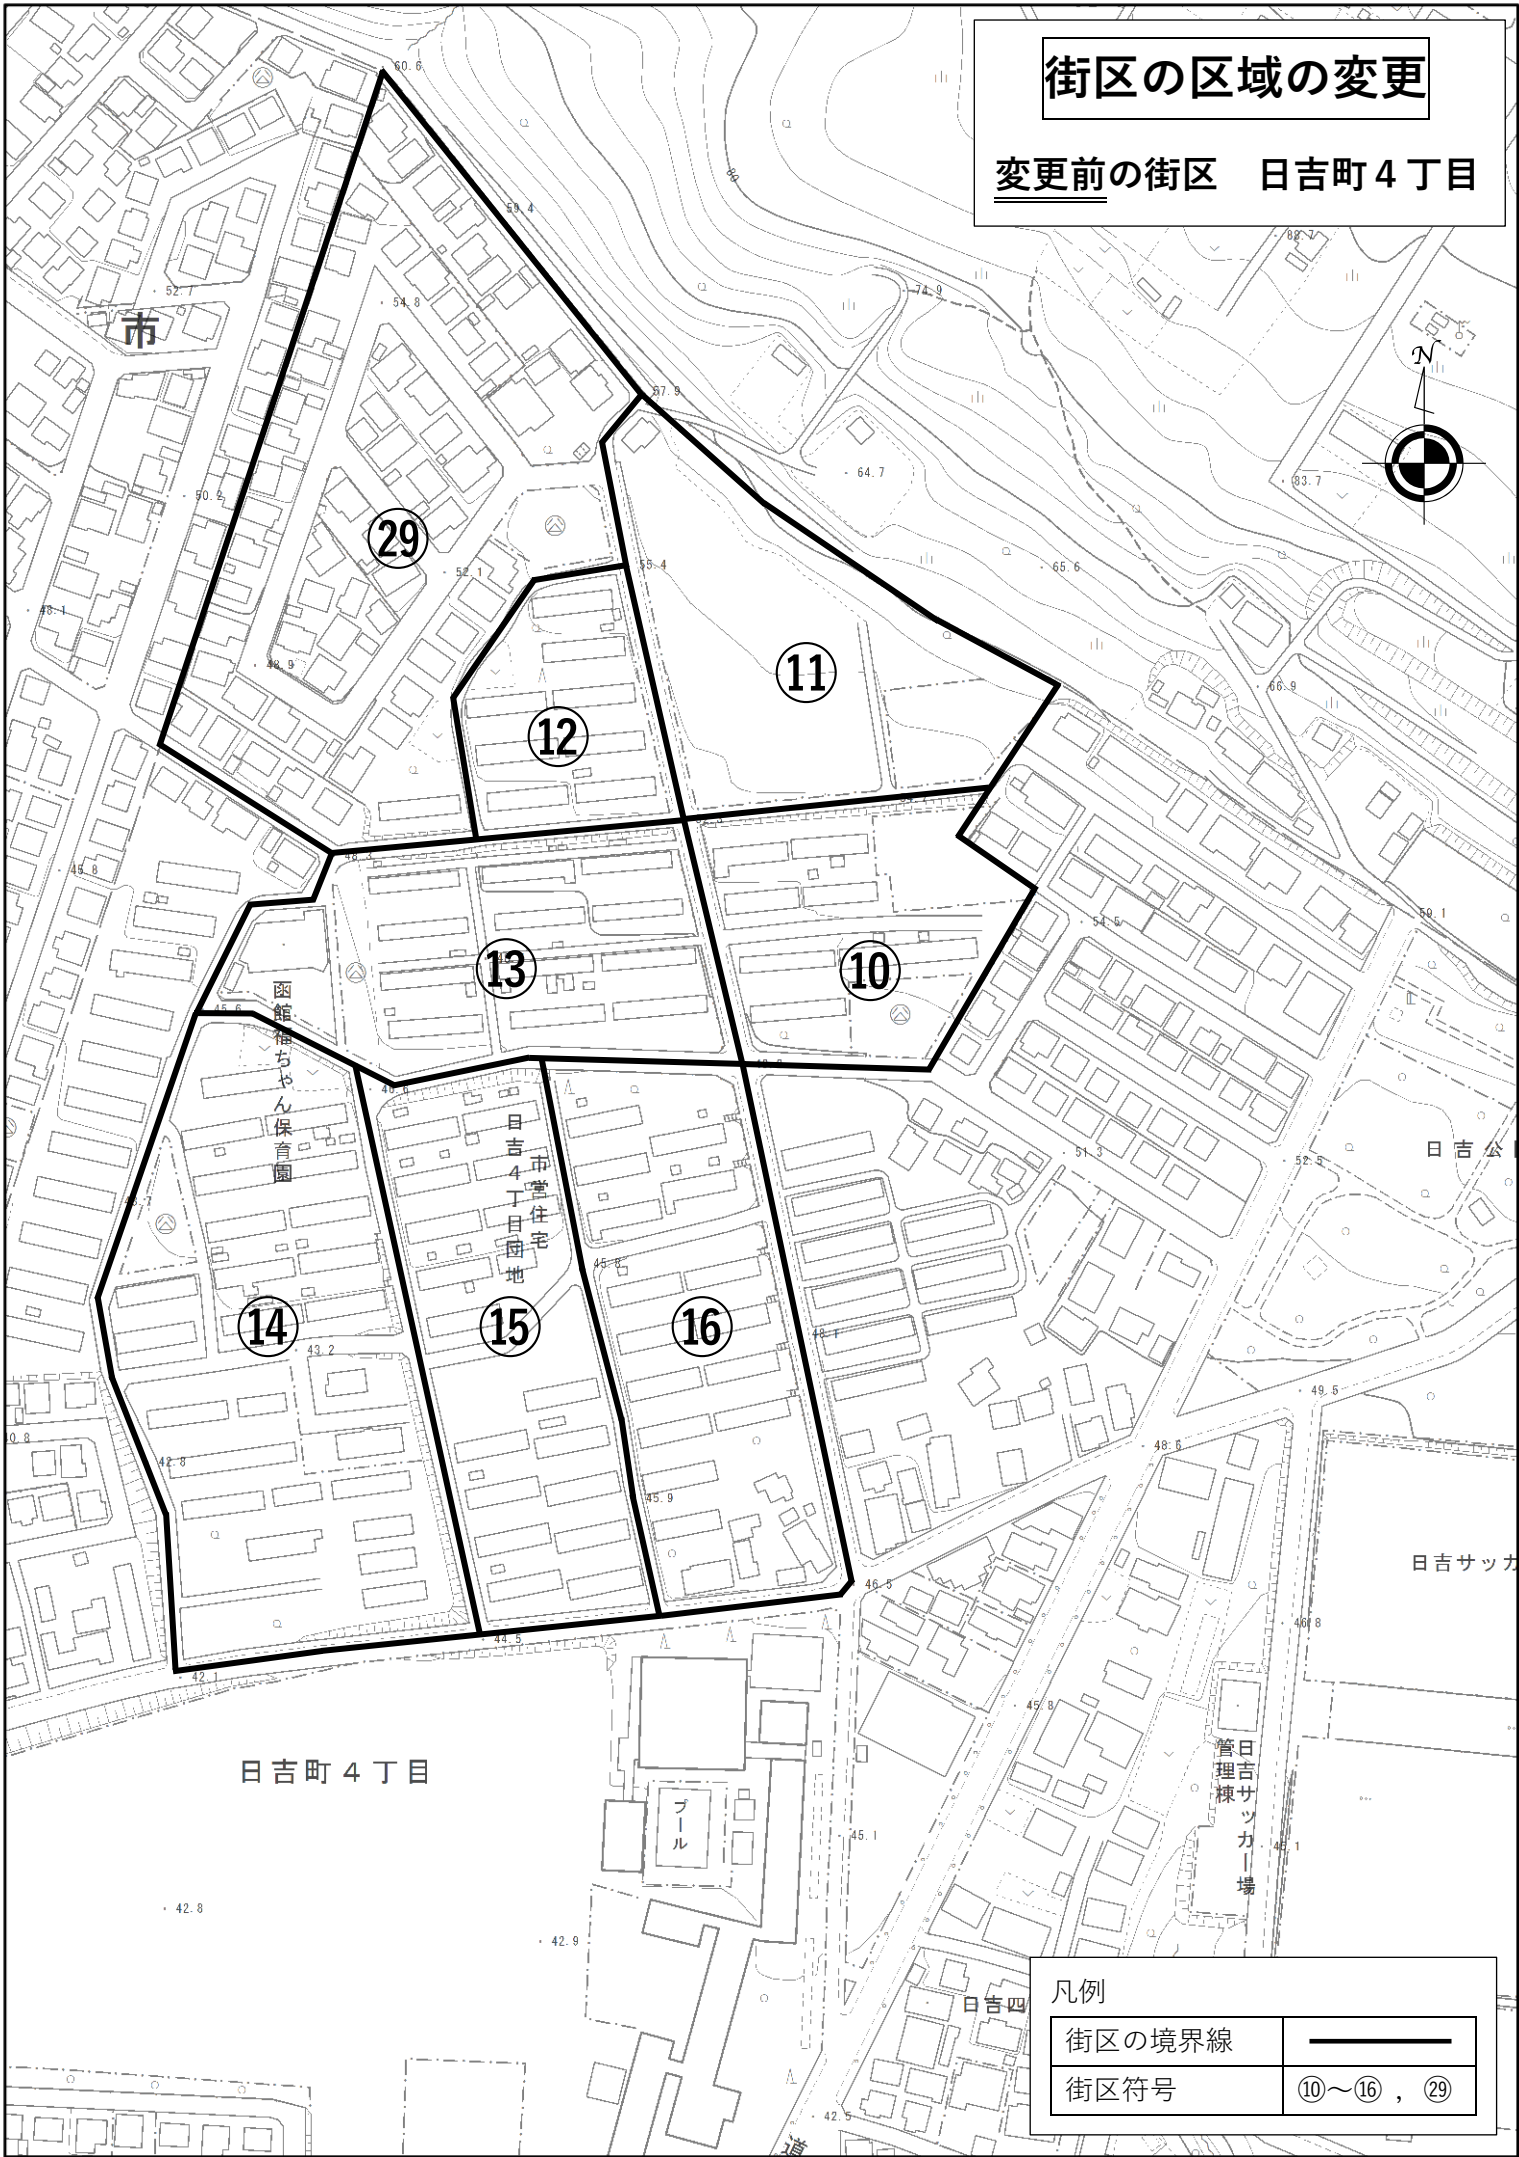

街区の区域の変更

変更前の街区 日吉町4丁目

日吉町4丁目

凡例

街区の境界線	———
街区符号	⑩～⑯, ⑲