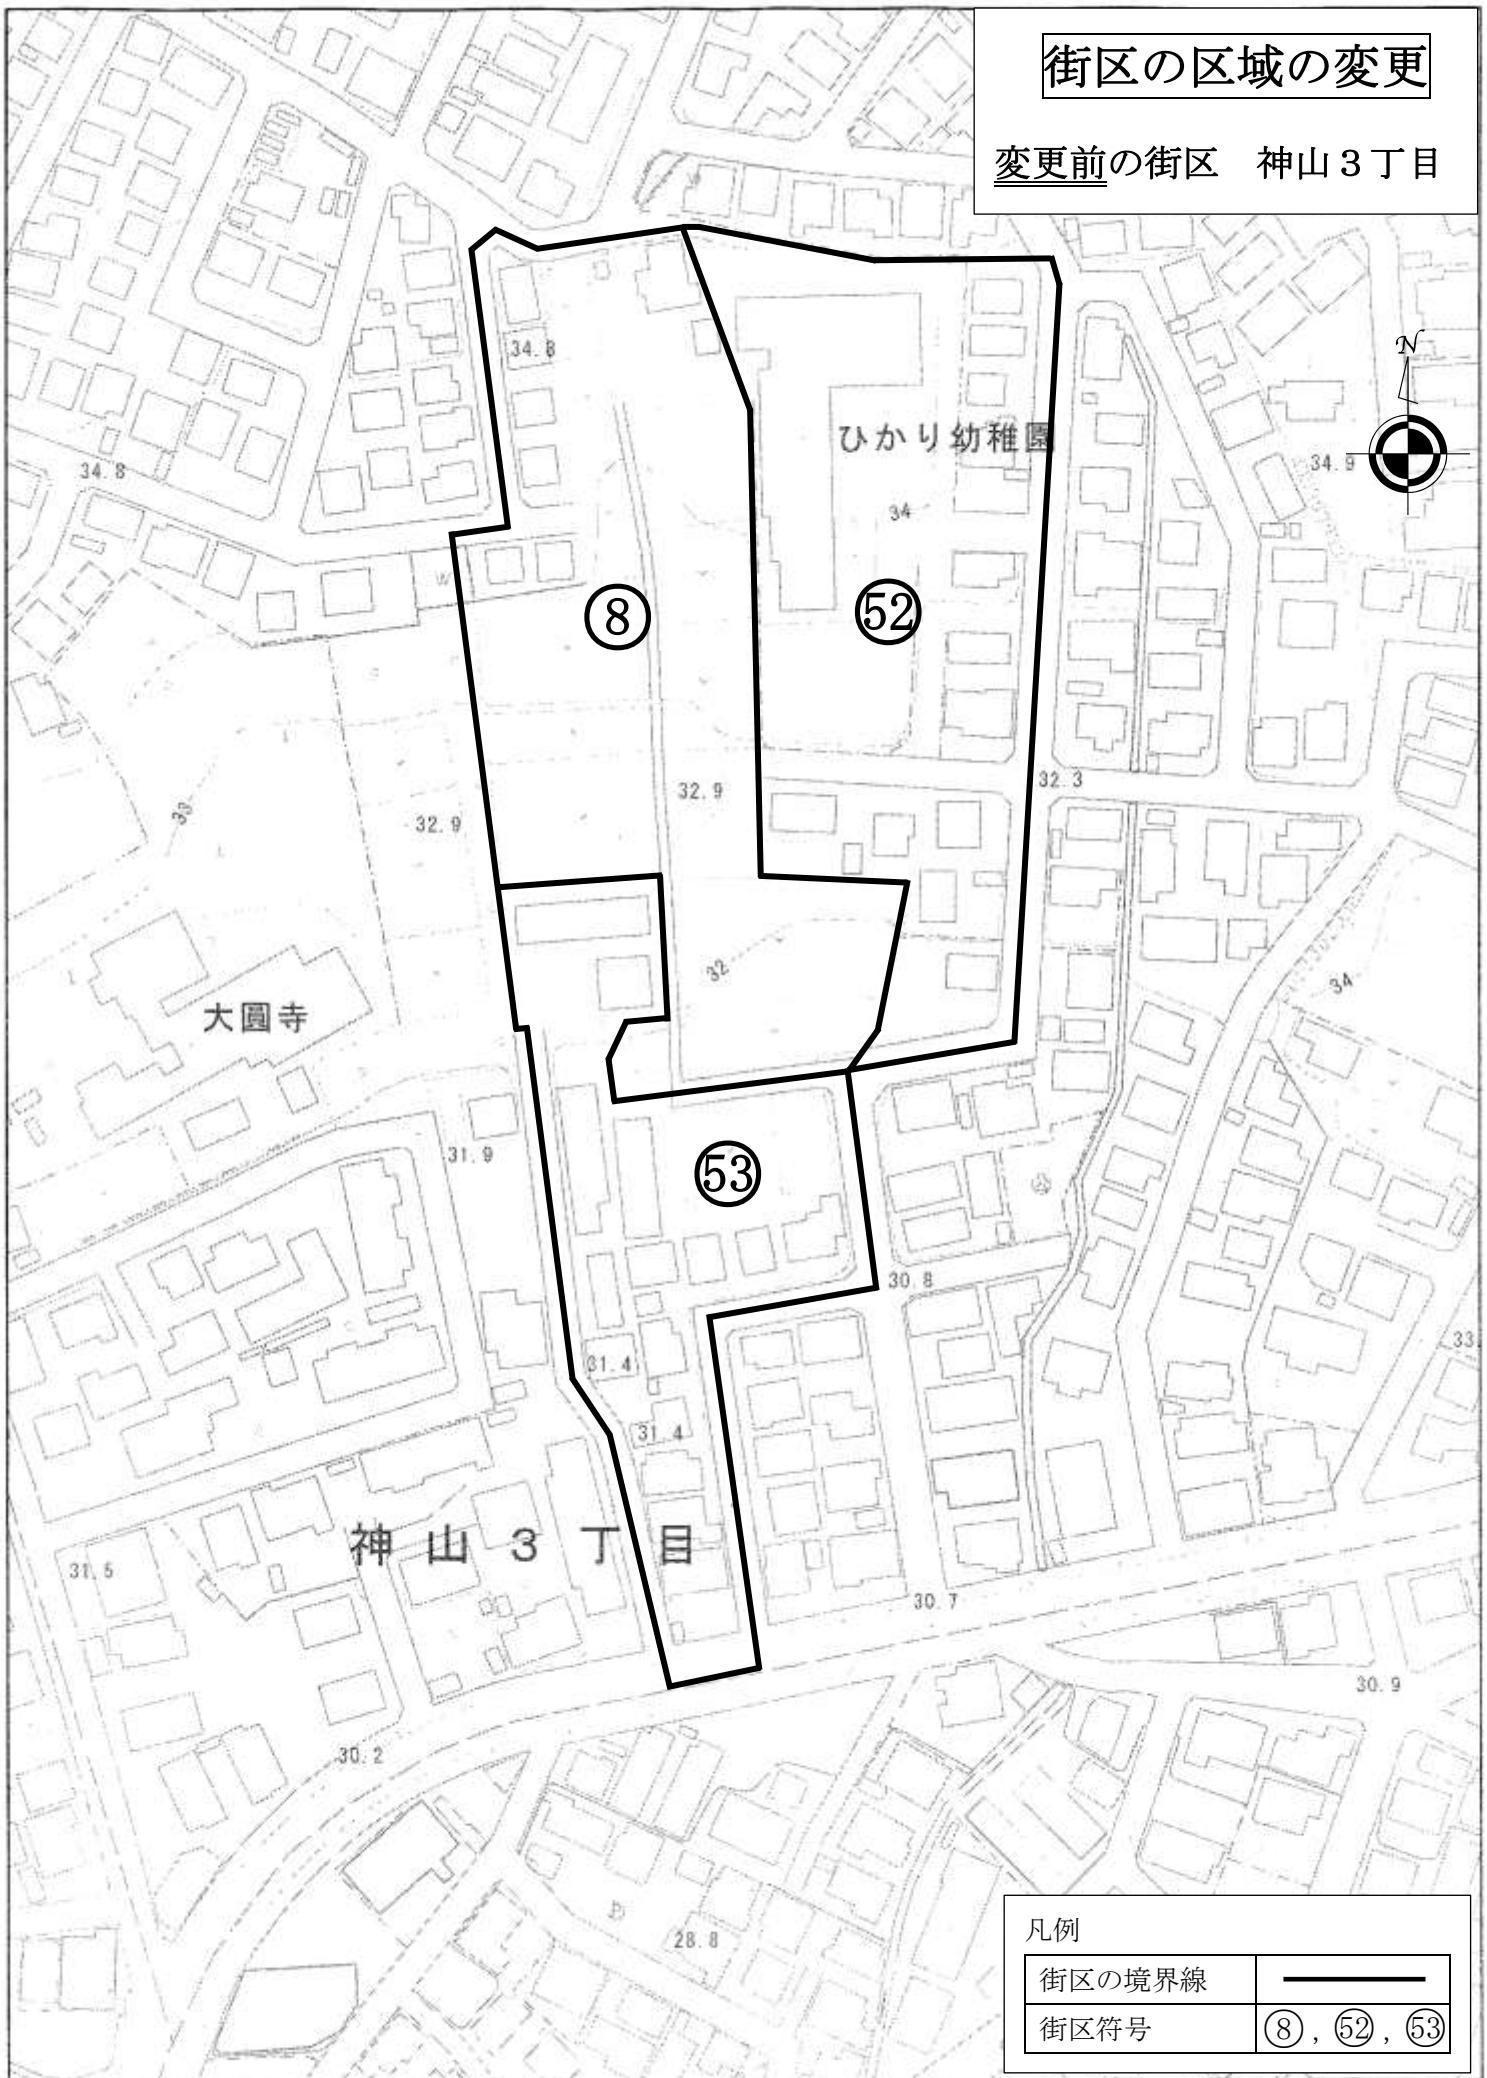

街区の区域の変更

変更前の街区 神山3丁目

凡例

街区の境界線	—
街区符号	⑧, ⑫, ⑬