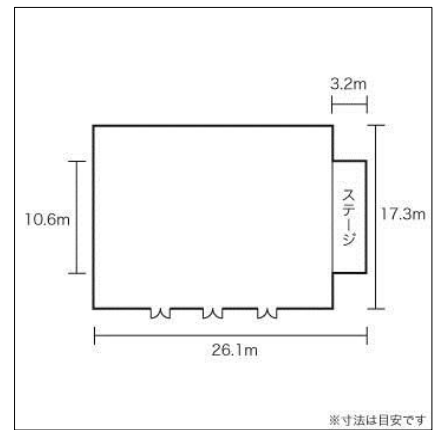

扇寿

■基本情報

面積	396.00㎡	
天井高	3.11m	
収容人数	スクール	350人
	シアター	550人
ネット環境	有線LAN	なし
	無線LAN	なし
喫煙	可	
備考