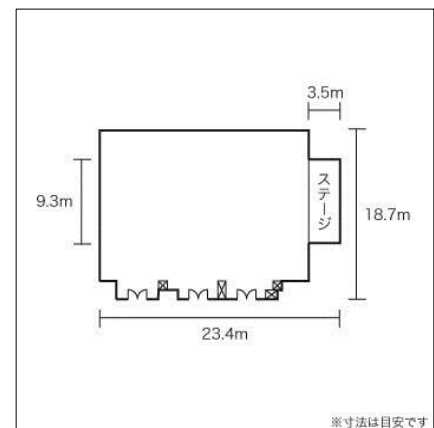

#### ■基本情報

面積	527.00㎡	
天井高	5.00m	
収容人数	スクール	600人
	シアター	850人
ネット環境	有線LAN	あり
	無線LAN	あり
喫煙	可	
備考		

料金: 専用使用/  
80,000円/1H

### ■基本情報

面積	396.00㎡	
天井高	3.11m	
収容人数	スクール	350人
	シアター	550人
ネット環境	有線LAN	なし
	無線LAN	なし
喫煙	可	
備考		

料金：専用使用／  
60,000円／1H

### ■基本情報

面積	341.00㎡	
天井高	3.60m	
収容人数	スクール	330人
	シアター	550人
ネット環境	有線LAN	なし
	無線LAN	一部有
喫煙	可	
備考		

料金：専用使用／  
50,000円／1H