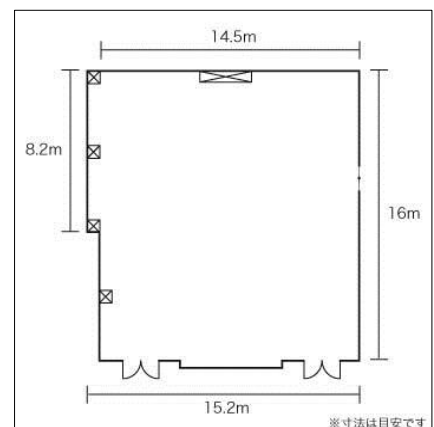

ライラック

■基本情報

面積	230.00㎡	
天井高	2.92m	
収容人数	スクール	160人
	シアター	250人
ネット環境	有線LAN	なし
	無線LAN	あり
喫煙	可	
備考