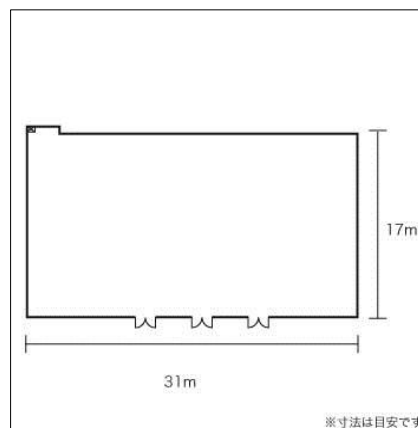

芙蓉

■基本情報

面積	527.00㎡	
天井高	5.00m	
収容人数	スクール	600人
	シアター	850人
ネット環境	有線LAN	あり
	無線LAN	あり
喫煙	可	
備考