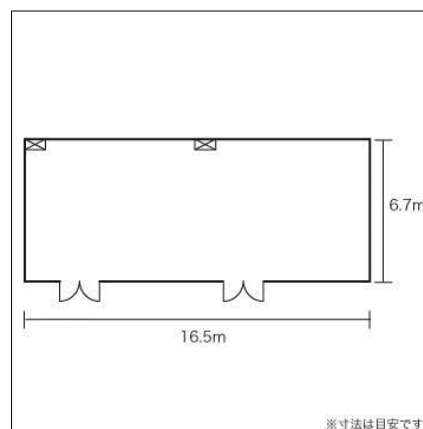

高砂

■基本情報

面積	111.00㎡	
天井高	2.96m	
収容人数	スクール	80人
	シアター	130人
ネット環境	有線LAN	なし
	無線LAN	なし
喫煙	可	
備考		

料金:専用使用/
17,000円/1H