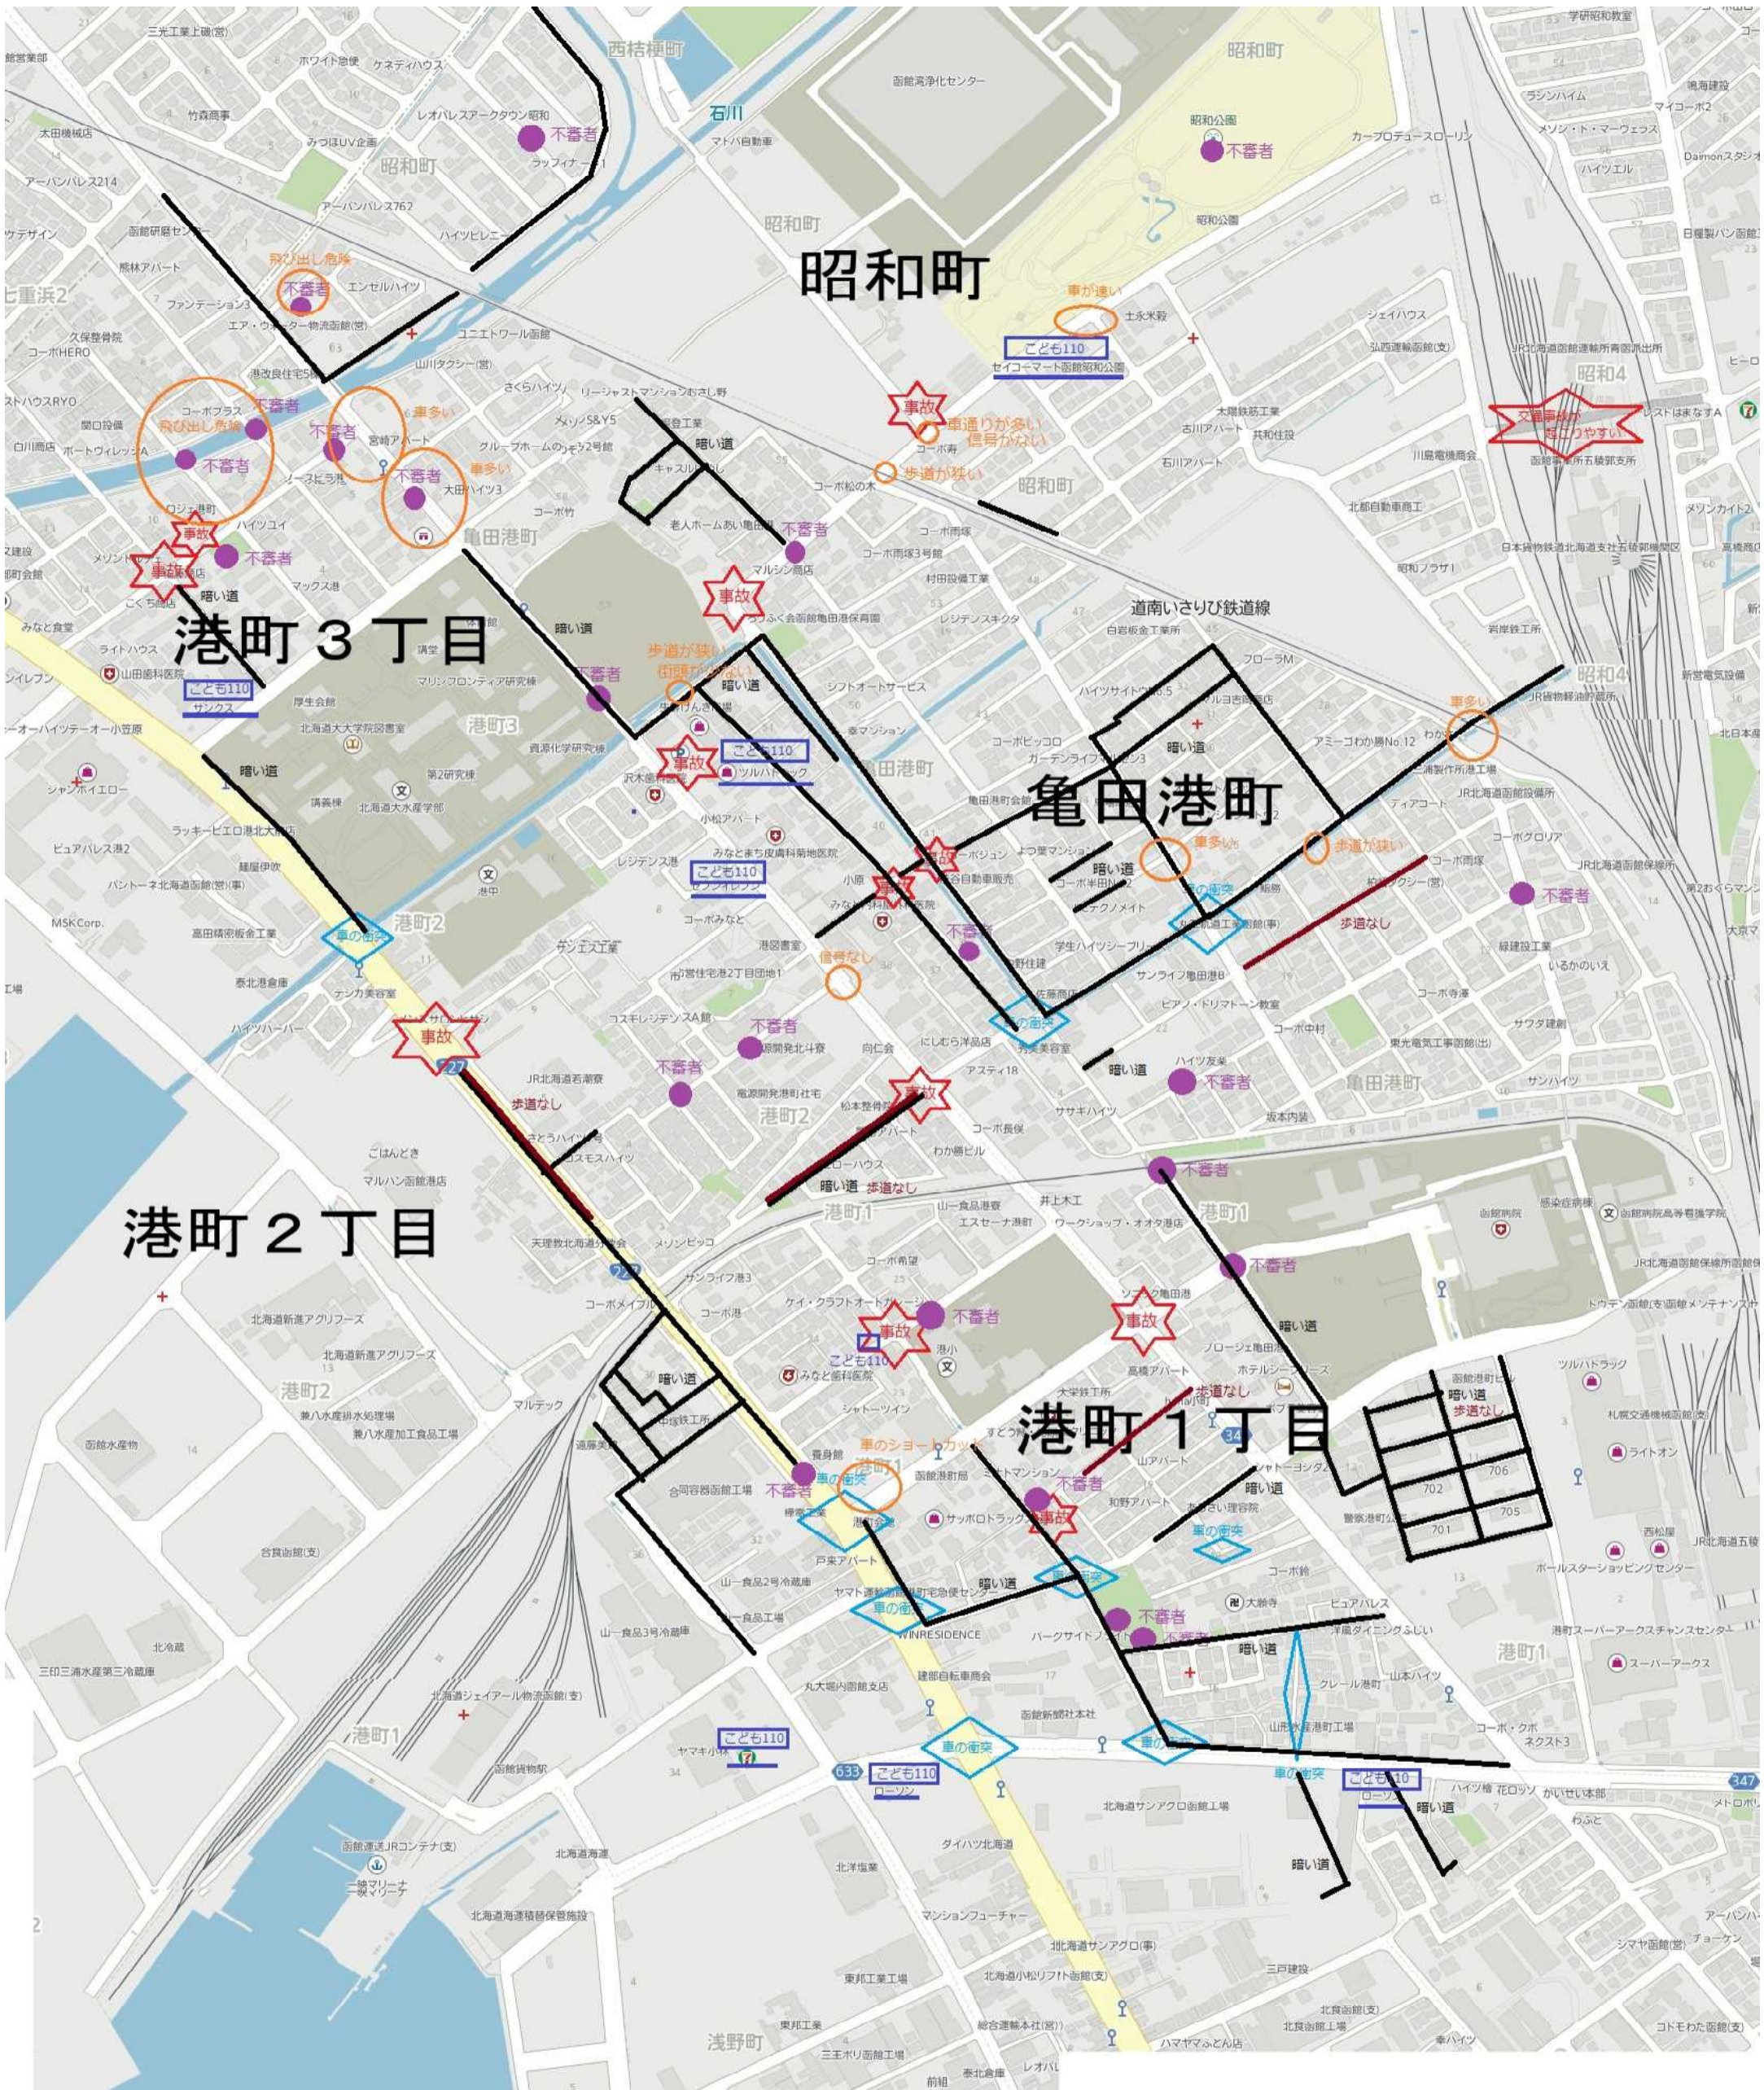

港中学校 校区 安全マップ

- 赤：事故
- 水色：車の衝突事故
- 黒の線：暗い道
- 茶色の線：歩道なしの道
- 紫：不審者
- 青：こども110
- オレンジ：その他危険な場所
(例) 飛び出し危険など