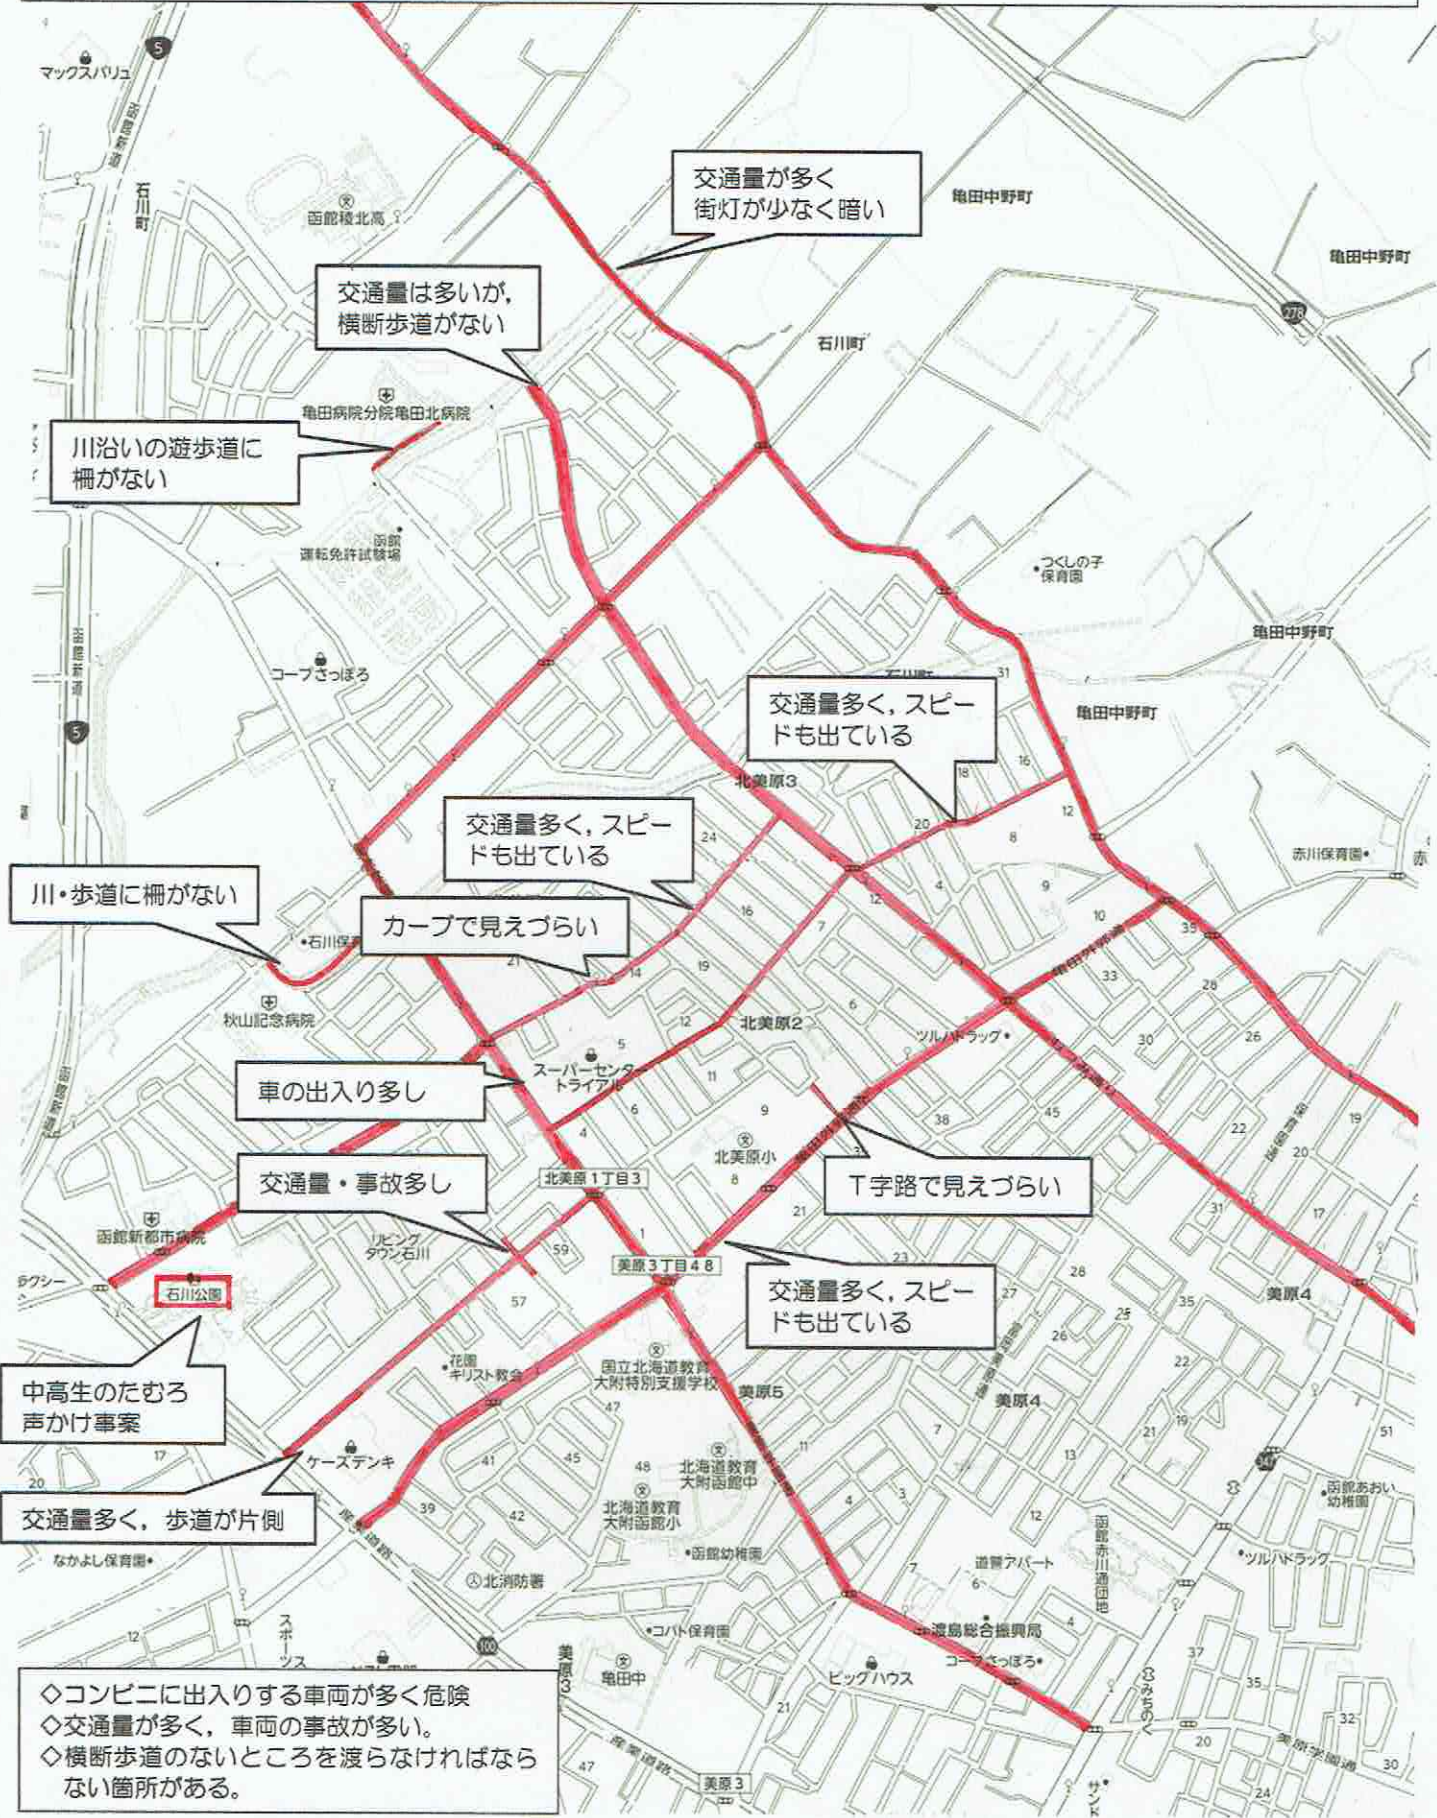

校区安全マップ

本校校区は交通量が多いため、事故が心配です。寄せられた情報をもとにマップにまとめましたが、他にも、危険箇所は多数あります。まず危険箇所を親と子で確認し、事故に遭わないよう安全な歩行を心がけましょう。

◇コンビニに出入りする車両が多く危険
 ◇交通量が多く、車両の事故が多い。
 ◇横断歩道のないところを渡らなければならない箇所がある。