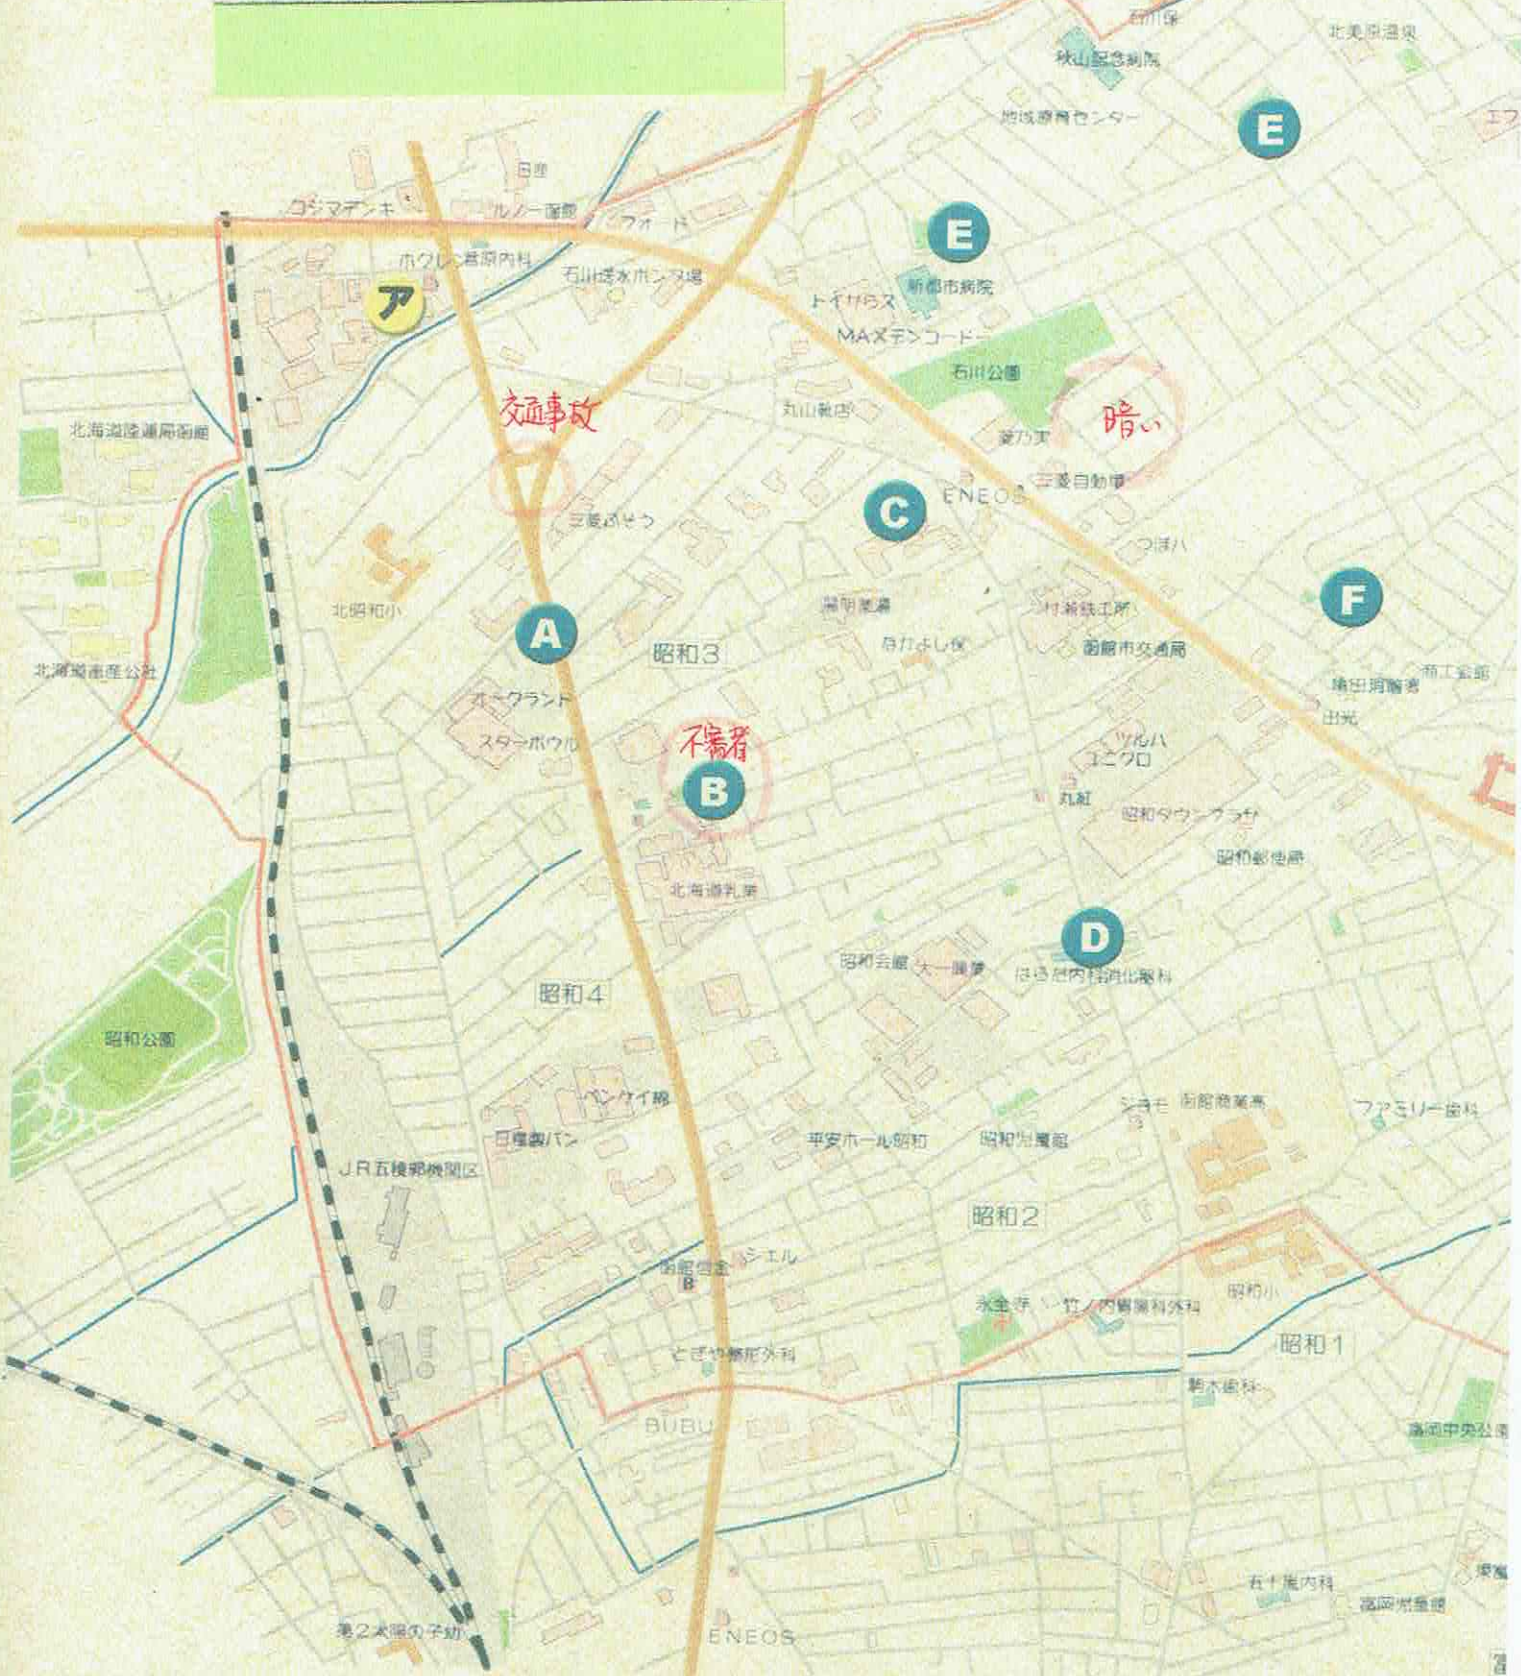

亀田中学校校区図 (防犯 map)

- A... 「案の薬王付近」
- B... 「ローソン昭和店裏公園」
- C... 「旧パチンコウイング駐車場」
- D... 「みのや前交差点」
- E... 「ワンタ
- ア... 「亀田農協裏小公園」
- イ... 「長崎屋裏付近」
- ウ... 「富岡第3公園」

角長 飛び出し 信号灯

交通事故

道狭い

I 不審者

サンダーパーク・サークルパーク

F...『亀田消防署裏付近』

G...『北美原小向かい』

H...『東日本ハウス付近』

A~H 不審者目撃情報

ア~ウ 非行多発現場