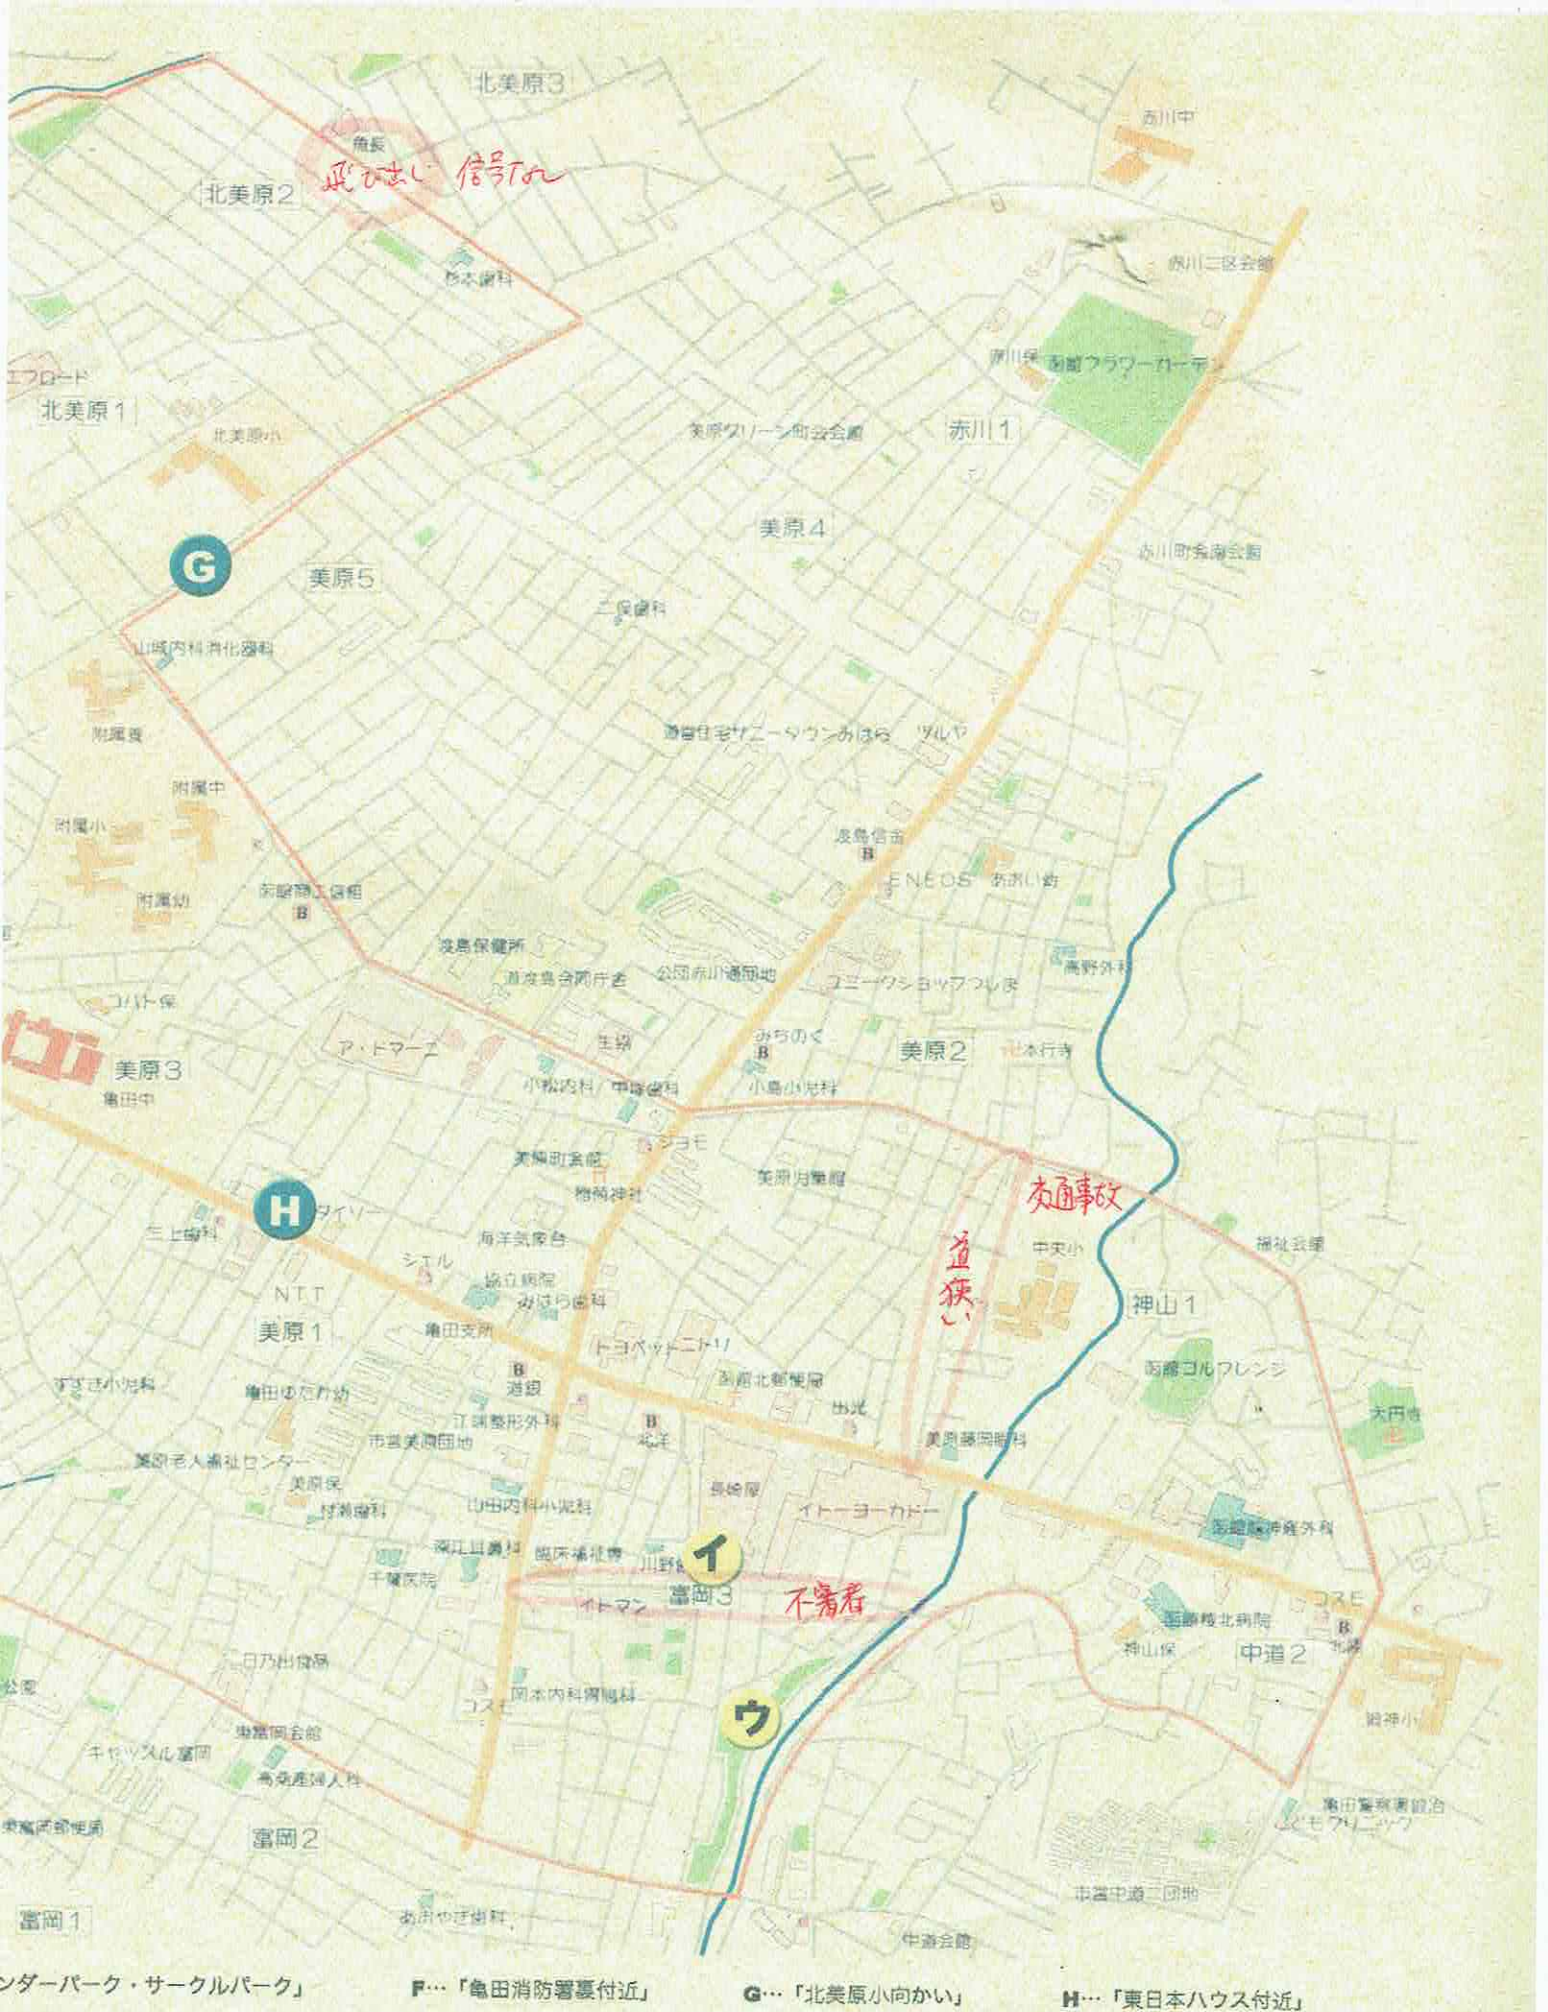

亀田中学校校区図 (防犯 map)

- A... 「案の薬王付近」
- B... 「ローソン昭和店裏公園」
- C... 「旧パチンコウイング駐車場」
- D... 「みのや前交差点」
- E... 「ワンタ
- ア... 「亀田農協裏小公園」
- イ... 「長崎屋裏付近」
- ウ... 「富岡第3公園」

角長 飛び出し 信号灯

交通事故

道狭い

I 不審者

サンダーパーク・サークルパーク

F...『亀田消防署裏付近』

G...『北美原小向かい』

H...『東日本ハウス付近』

A~H 不審者目撃情報

ア~ウ 非行多発現場