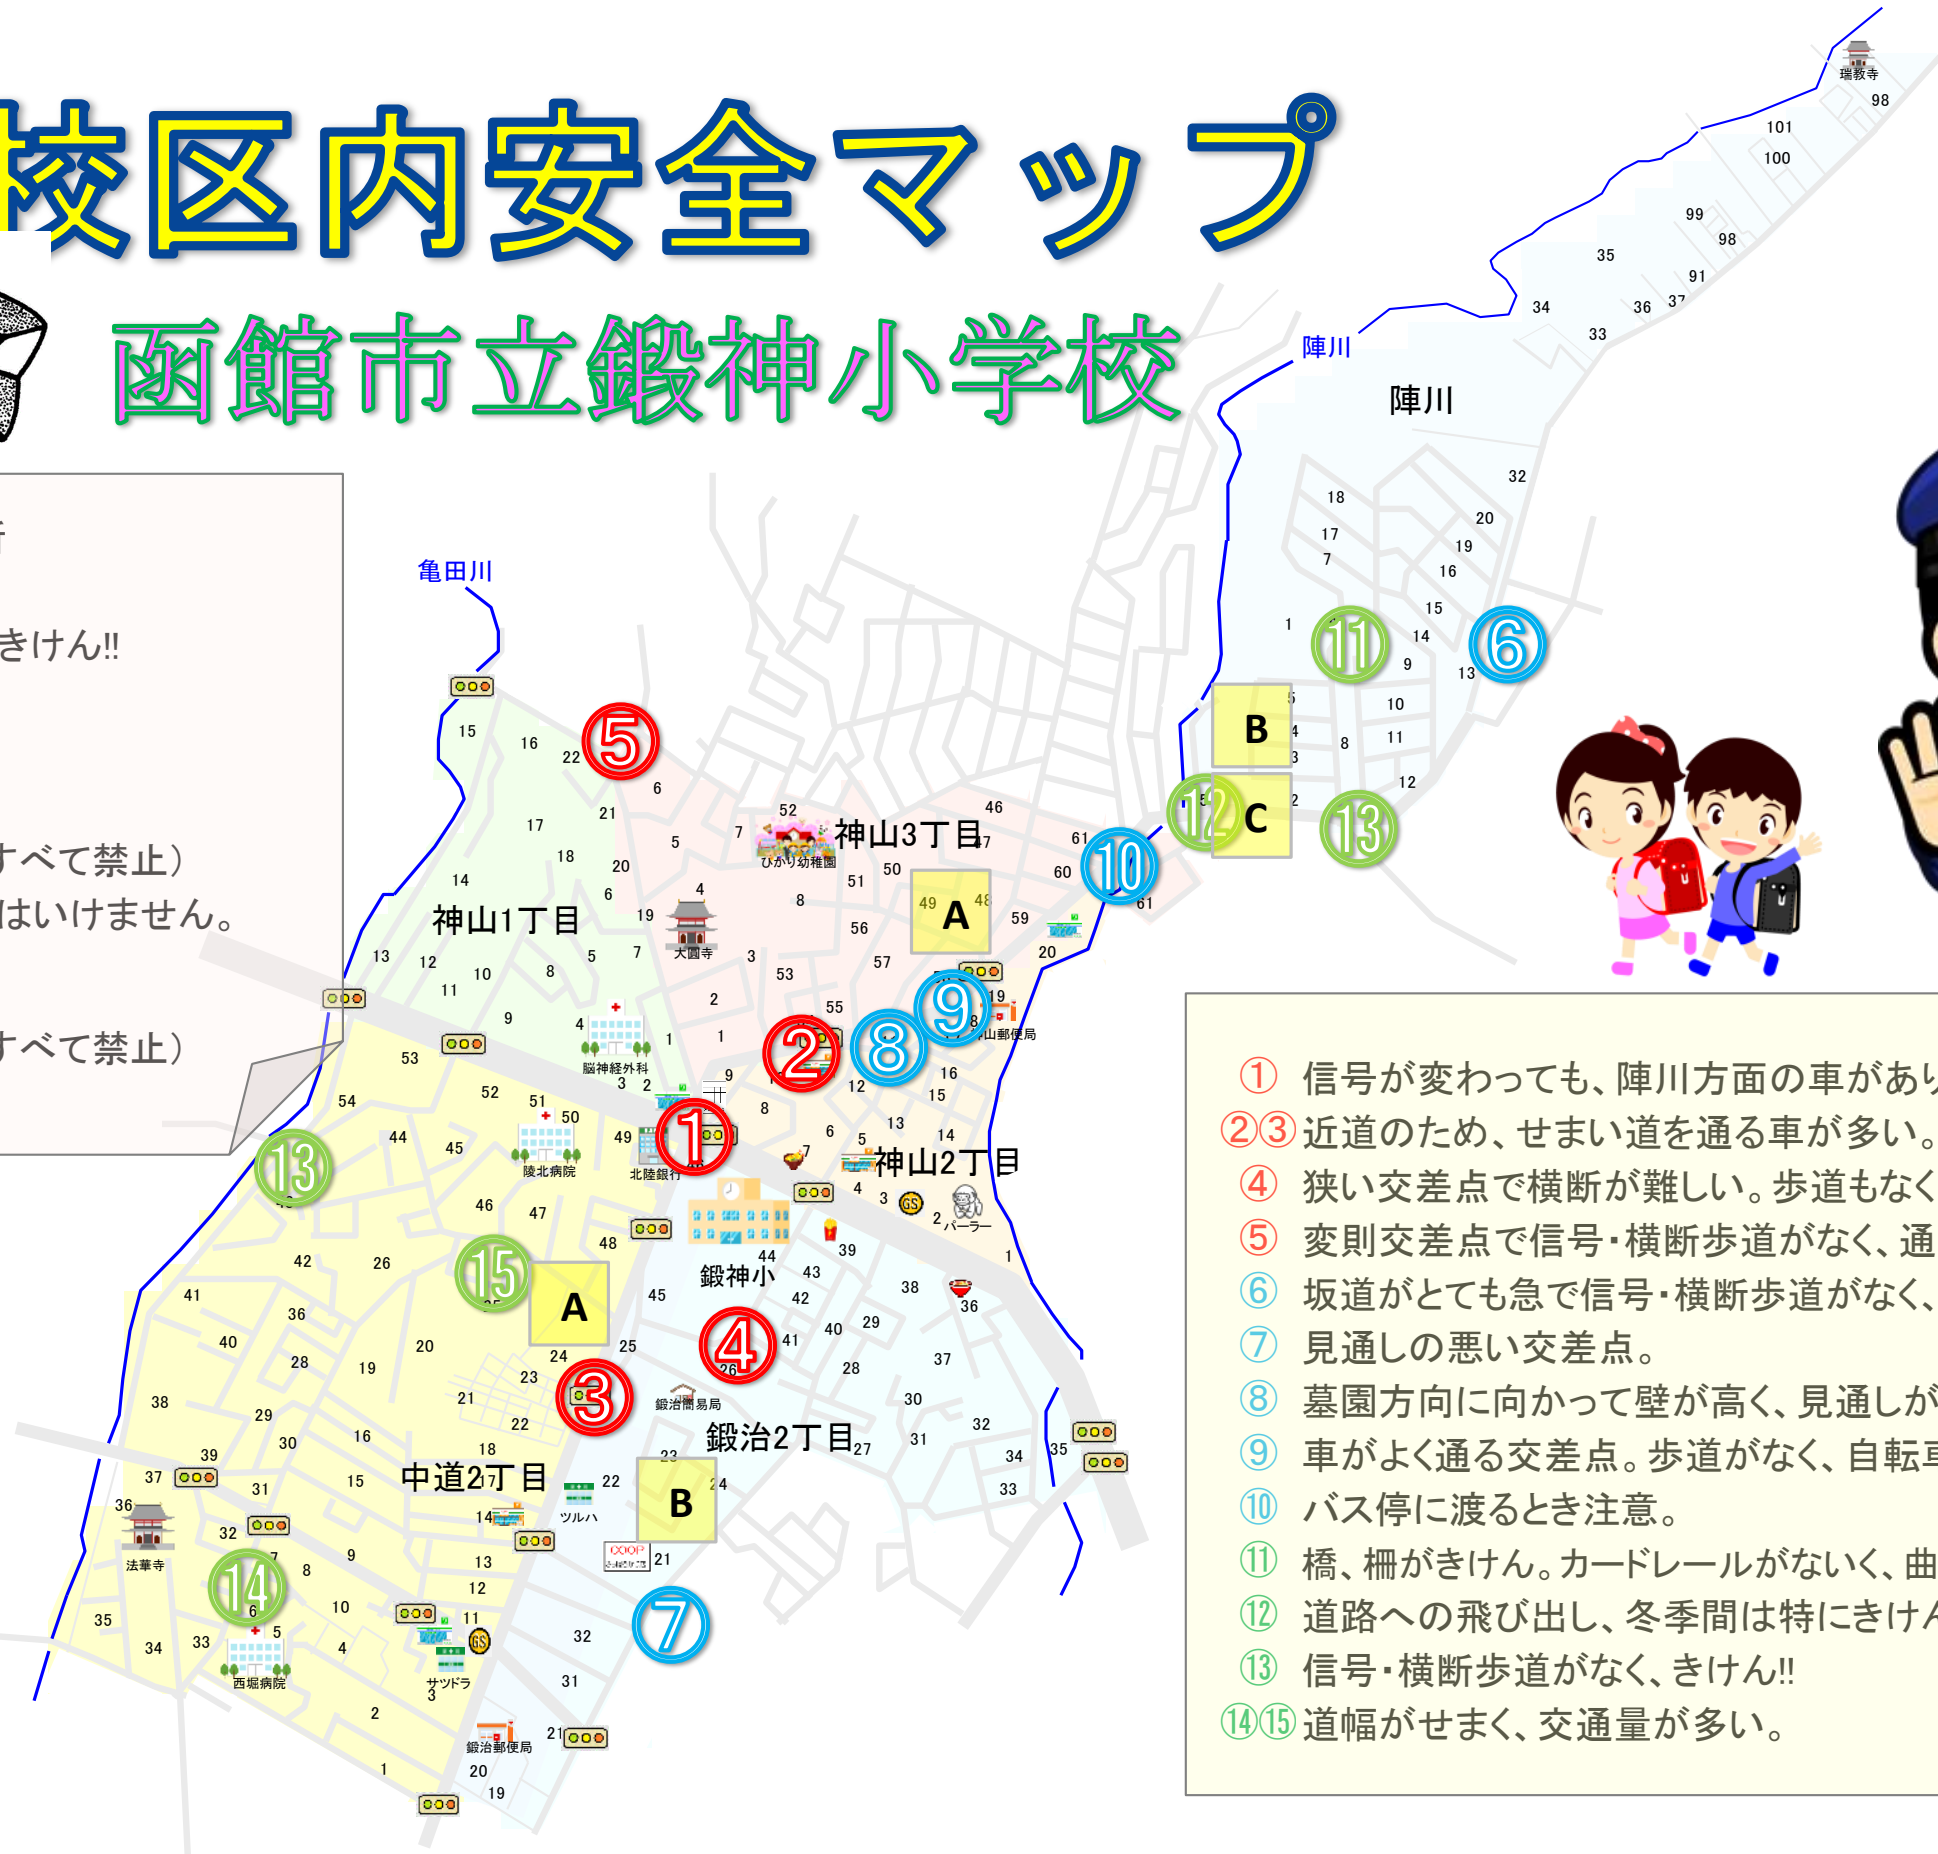

校区内安全マップ

函館市立鍛神小学校

注意する場所

- A 外灯がなく、暗い。
- B 林の中に入るため人目につかず、きけん!!
- C 不審者の出没実績あり注意!!

亀田川

- ★ 立入禁止。(つり・遊泳・川遊び等すべて禁止)
- ★ 緑地公園は校区外なので、行ってはいけません。

陣川

- ★ 立入禁止。(つり・遊泳・川遊び等すべて禁止)

いかの
おすし
について
いかに
ない。
車にの
らない。
おごえ
をだす。
おすし
ぐにげ
る。
しらせ
る。

- ① 信号が変わっても、陣川方面の車がありきけん!!
- ②③ 近道のため、せまい道を通る車が多い。
- ④ 狭い交差点で横断が難しい。歩道もなく、通行で注意が必要。
- ⑤ 変則交差点で信号・横断歩道がなく、通行の判断が難しい。
- ⑥ 坂道がとても急で信号・横断歩道がなく、通行の判断が難しい。
- ⑦ 見通しの悪い交差点。
- ⑧ 墓園方向に向かって壁が高く、見通しが悪い。
- ⑨ 車がよく通る交差点。歩道がなく、自転車・歩行者とも危険!
- ⑩ バス停に渡るとき注意。
- ⑪ 橋、柵がきけん。カードレールがないく、曲がりきれない車に注意!!
- ⑫ 道路への飛び出し、冬季間は特にきけん!!
- ⑬ 信号・横断歩道がなく、きけん!!
- ⑭⑮ 道幅がせまく、交通量が多い。