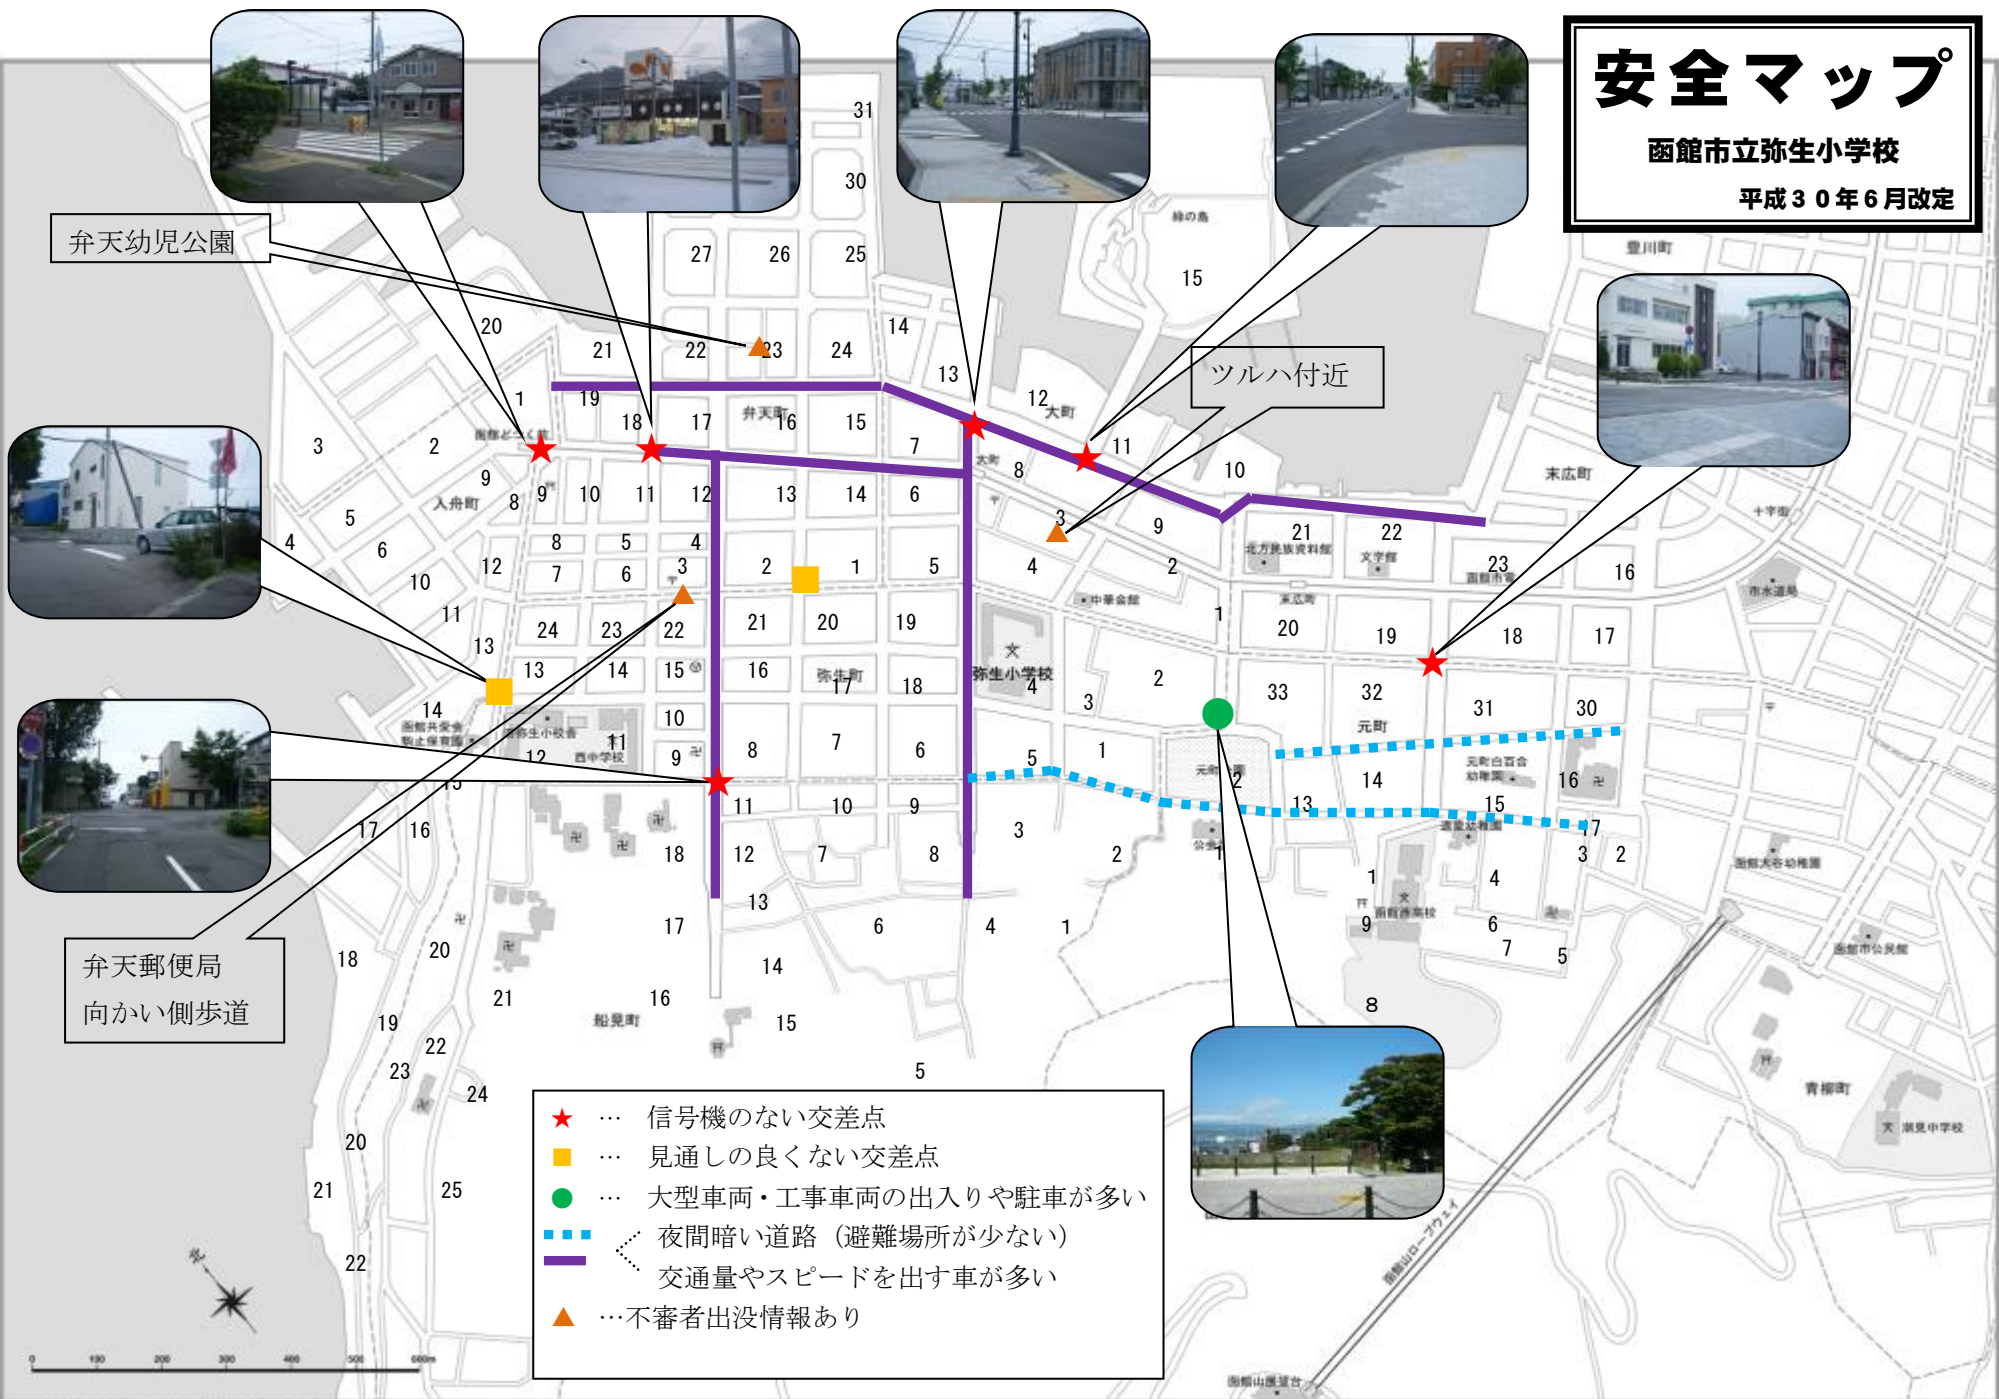

安全マップ^o

函館市立弥生小学校
平成30年6月改定

弁天幼児公園

ツルハ付近

弁天郵便局
向かい側歩道

- ★ … 信号機のない交差点
- … 見通しの良くない交差点
- … 大型車両・工事車両の出入りや駐車が多い
- (blue dashed) … 夜間暗い道路 (避難場所が少ない)
- (purple) … 交通量やスピードを出す車が多い
- ▲ … 不審者出没情報あり

この地図は国土院発行の1/25,000地形図(縮尺)を基に作成したものです