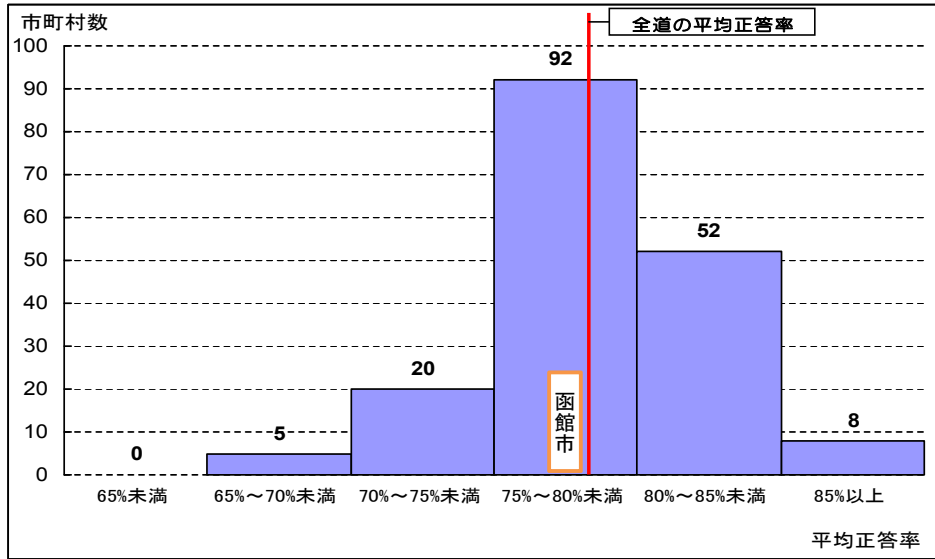

【中学校国語A】

(1)平均正答率の度数分布

平均正答率	北海道	78.0
-------	-----	------

※後日実施の1市町村を除く

(2)市町村内の学校間の平均正答率の散らばり