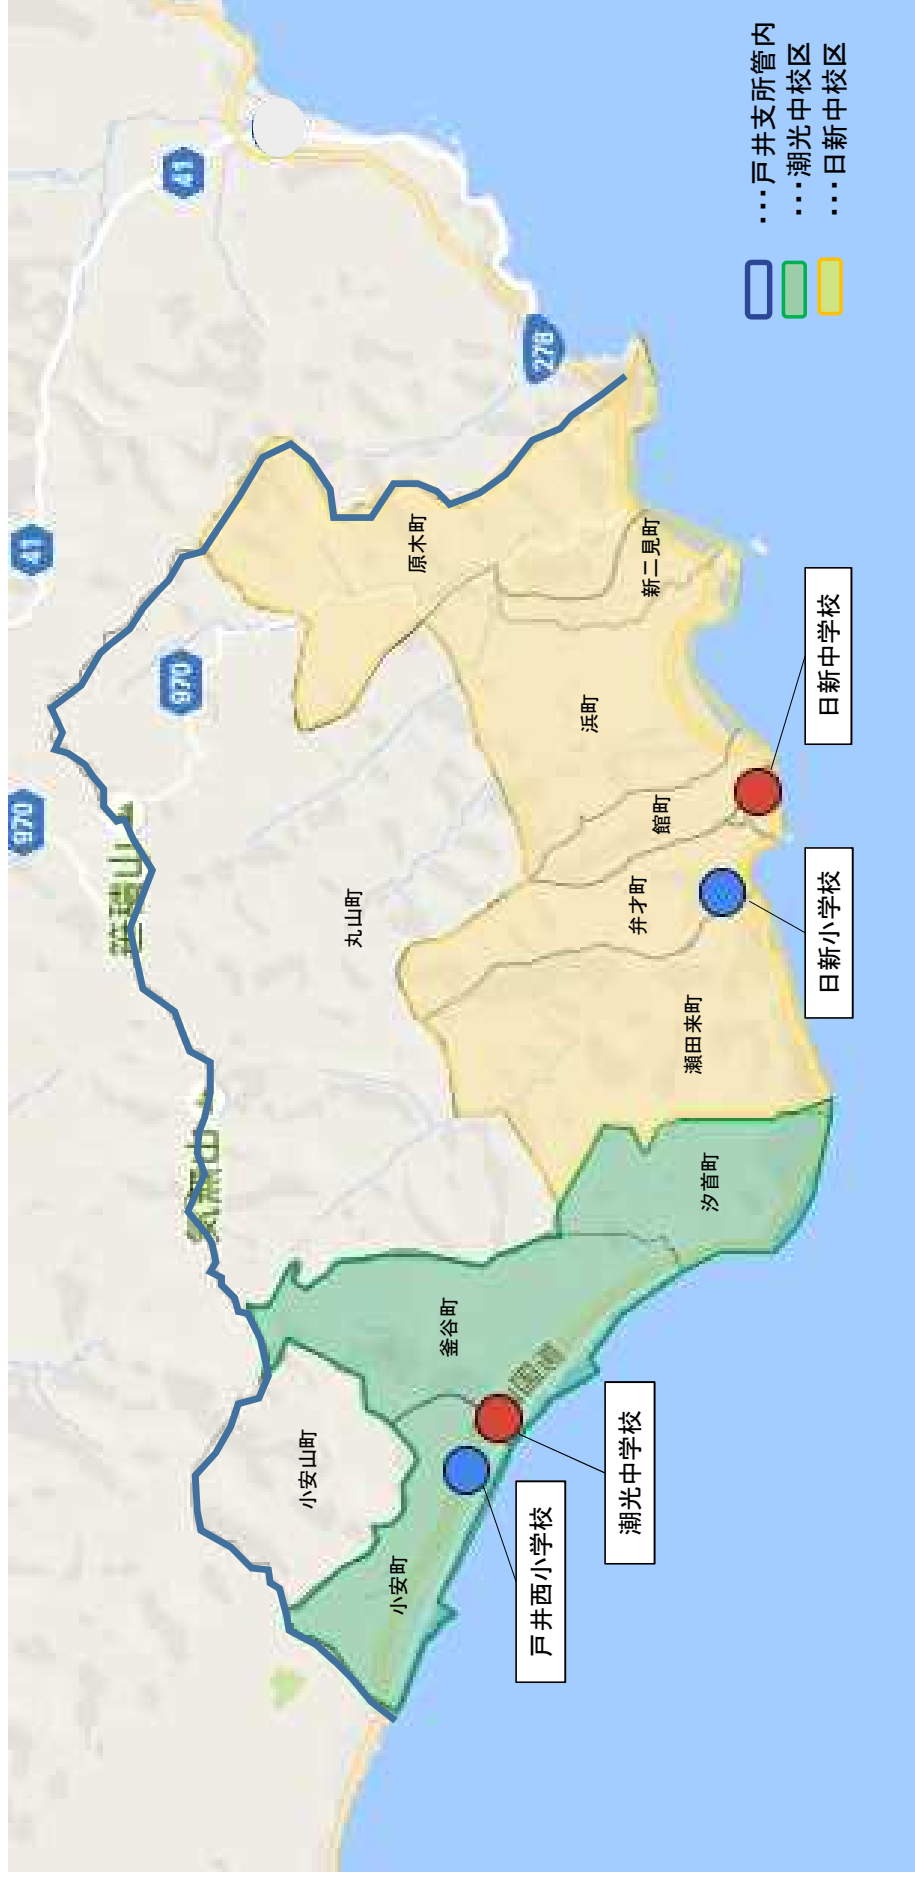

戸井地区小・中学校通学区について

【通学区域】

小学校		中学校	
小安	全町(戸井西)	小安	全町(潮光)
釜谷	全町(戸井西)	釜谷	全町(潮光)
汐首	全町(戸井西)	汐首	全町(潮光)
瀬田来	1~4(戸井西) 1~4を除く全町(日新)	瀬田来	1~4(潮光) 1~4を除く全町(日新)
弁才	全町(日新)	弁才	全町(日新)
泊	全町(日新)	泊	全町(日新)
館	全町(日新)	館	全町(日新)
浜	全町(日新)	浜	全町(日新)
新二見	全町(日新)	新二見	全町(日新)
原木	全町(日新)	原木	全町(日新)

戸井地区小・中学校 児童生徒数・学級数の推計(H28.5.1現在)

【戸井西小】

H23実数		H24実数		H25実数		H26実数		H27実数		H28実数		H29予想		H30予想		H31予想		H32予想		H33予想		H34予想		
学級	児童数	学級	児童数	学級	児童数	学級	児童数	学級	児童数	学級	児童数	学級	児童数	学級	児童数	学級	児童数	学級	児童数	学級	児童数	学級	児童数	
1	14	1	5	1	10	1	3	1	11	0	0	1	4	1	4	1	4	1	4	1	3	0	1	3
1	8	1	13	1	4	1	10	1	3	1	12	0	0	0	0	0	4	1	4	1	3	0	0	0
1	11	1	8		12		3		10		3	1	11	0	0	1	3	1	3	1	4	1	4	3
1	11	1	10	1	8	1	12	1	3	1	10	3	1	11	0	0	0	3	1	4	1	4	1	4
1	14	1	11		7		8		12		4	1	10	3	1	12	0	0	0	3	1	3	1	4
1	12	1	15	1	12		6	1	8	1	12	4	1	10	1	12	0	0	1	3	1	0	0	3
6	70	6	62	4	53	4	42	4	47	3	41	3	31	3	31	3	26	3	26	2	14	3	17	

【日新小】

H23実数		H24実数		H25実数		H26実数		H27実数		H28実数		H29予想		H30予想		H31予想		H32予想		H33予想		H34予想		
学級	児童数	学級	児童数	学級	児童数	学級	児童数	学級	児童数	学級	児童数	学級	児童数	学級	児童数	学級	児童数	学級	児童数	学級	児童数	学級	児童数	
1	6	1	6	1	7	1	4	1	3	1	5	1	4	1	4	1	5	1	1	5	1	3	1	3
1	10	1	6	1	6	1	5		4		3	5	2	1	2	1	4	1	1	5	5	5	3	3
	5		10		7		5	1	5	1	3	1	3	1	5	5	2	4	1	4	1	5	1	5
1	8	1	5	1	10	1	7		5		5	3	3	1	3	1	5	1	1	2	4	4	5	5
1	10		8		6		9	1	7	1	5	1	3	1	3	3	3	1	1	5	1	2	1	4
1	15	1	10	1	8	1	6		9		7	5	5	1	5	1	3	1	1	3	1	5	2	2
5	54	4	45	4	44	4	36	3	33	3	28	3	23	3	22	4	22	4	24	3	24	3	22	

【戸井西小十日新小】

H23実数		H24実数		H25実数		H26実数		H27実数		H28実数		H29予想		H30予想		H31予想		H32予想		H33予想		H34予想		
学級	児童数	学級	児童数	学級	児童数	学級	児童数	学級	児童数	学級	児童数	学級	児童数	学級	児童数	学級	児童数	学級	児童数	学級	児童数	学級	児童数	
1	20	1	11	1	17	1	7	1	14	1	5	1	5	1	8	1	9	1	8	1	3	1	6	
1	18	1	19	1	10	1	15	1	7	1	15	1	5	1	5	1	8	1	9	1	8	1	3	
1	16	1	18	1	19	1	8	1	15	1	6	1	14		5	1	5	1	8	1	9		8	
1	19	1	15	1	18	1	19	1	8	1	15	1	6	1	14	1	5	1	5	1	8	1	9	
1	24	1	19	1	13	1	17	1	19	1	9	1	15	1	6	1	15	1	1	5	1	5	1	8
1	27	1	25	1	20	1	12	1	17	1	19	1	9	1	15	1	6	1	15	1	5	1	5	
6	124	6	107	6	97	6	78	6	80	6	69	6	54	5	53	5	48	5	50	5	38	4	39	