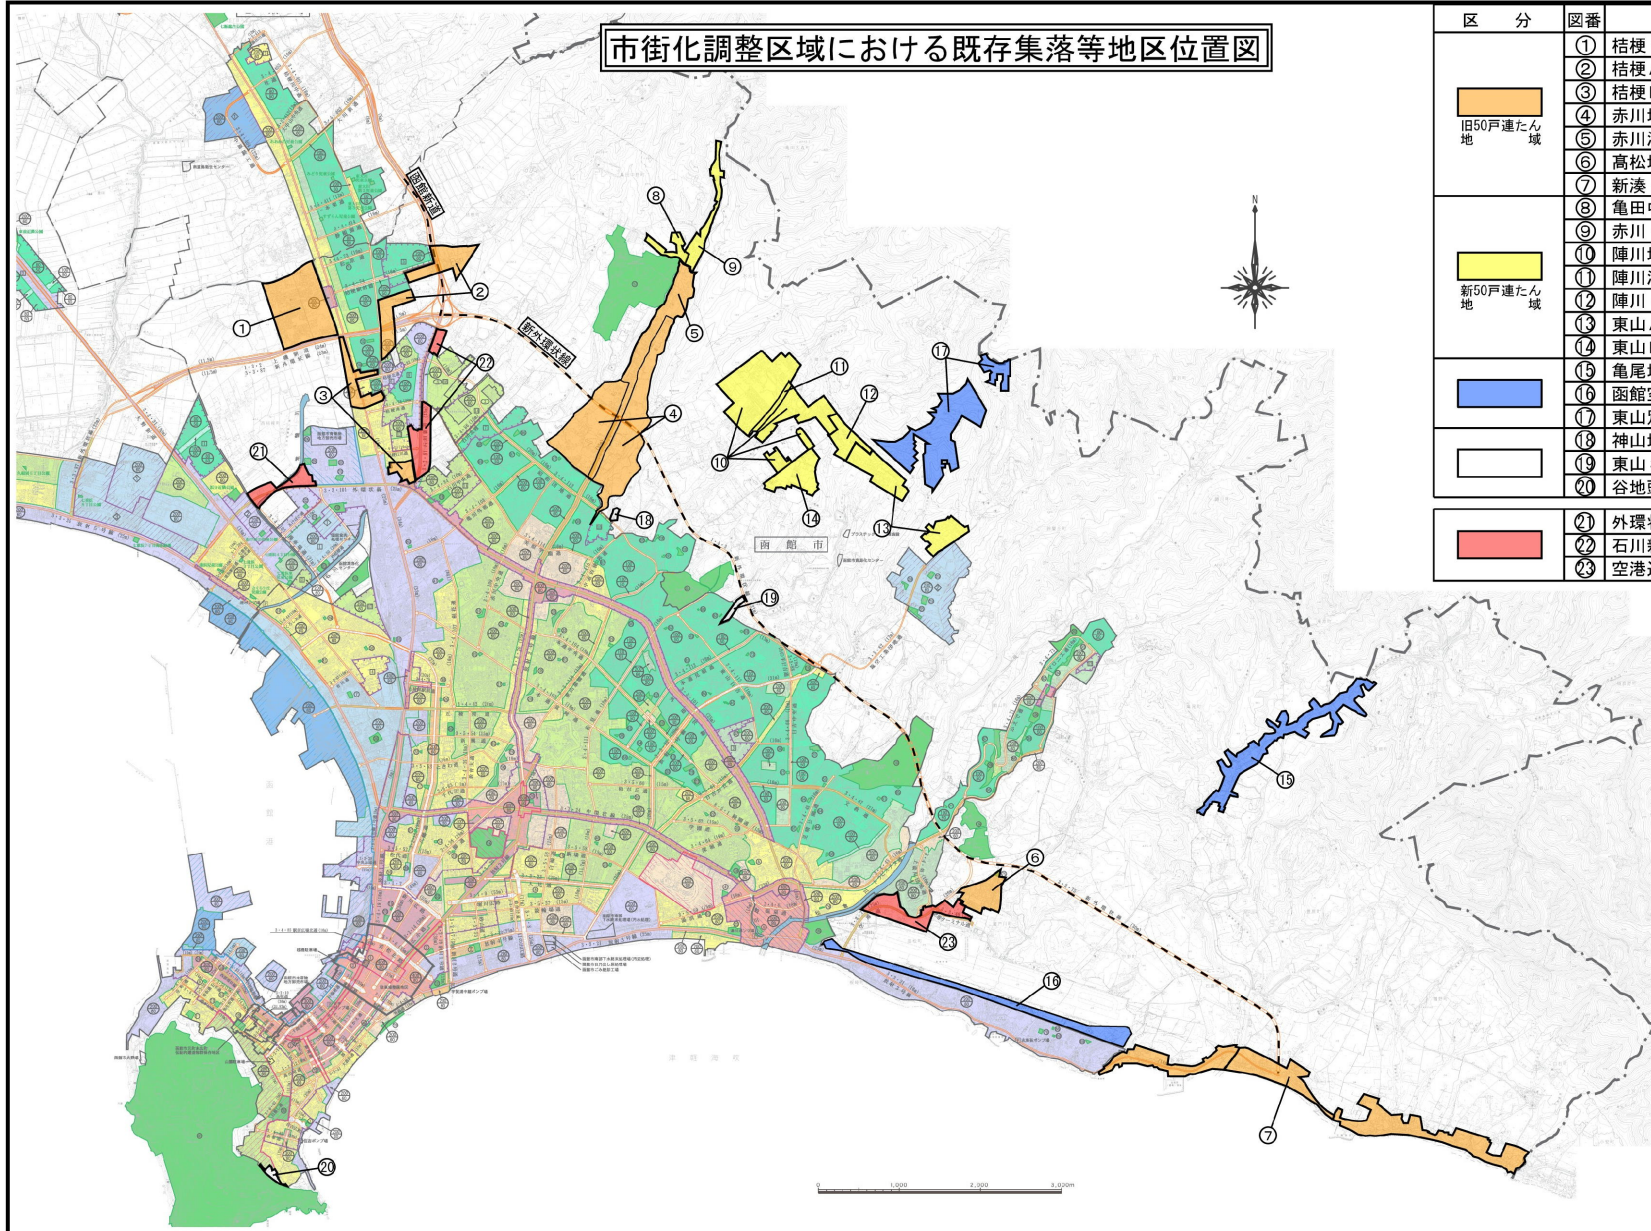

# 市街化調整区域における既存集落等地区位置図

区分	図番	地区名
旧50戸連たん地	①	桔梗・西桔梗地区
	②	桔梗A地区
	③	桔梗B地区
	④	赤川地区
	⑤	赤川沿道地区
	⑥	高松地区
	⑦	新湊・古川・石崎地区
	⑧	亀田中野地区
	⑨	赤川・亀田中野地区
	⑩	陣川地区
新50戸連たん地	⑪	陣川沿道地区
	⑫	陣川・東山地区
	⑬	東山A地区
	⑭	東山B地区
	⑮	亀尾地区
	⑯	函館空港南地区
	⑰	東山別荘地区
	⑱	神山地区
	⑲	東山3丁目地区
	⑳	谷地頭地区
その他	㉑	外環状線沿道西桔梗地区
	㉒	石川新道沿道地区
	㉓	空港通・空港9-ミナル通沿道地区

0 1,000 2,000 3,000m