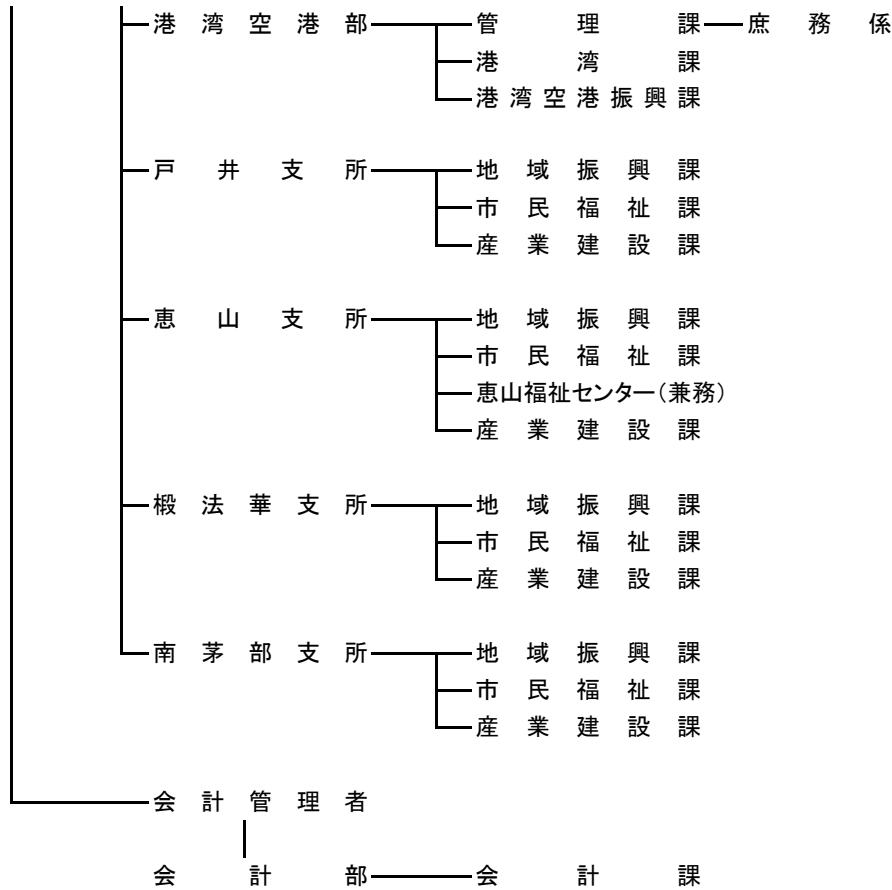

函館市機構表(令和5年6月1日)

(市長部局)

(消防)

(各委員会事務局等)

教育委員会事務局

生涯学習部

管理課—庶務係・経理係

- 施設課
- 戸井教育事務所
- 恵山教育事務所
- 檜法華教育事務所
- 南茅部教育事務所
- 生涯学習文化課
- スポーツ振興課
- 文化財課
- 博物館

学校教育部

- 学校教育課
- 教育指導課
- 保健給食課
- 北海道教育センター
- 小学校(38校)
- 中学校(18校)
- 義務教育学校(1校)
- 函館高校
- 幼稚園(1園)

教育政策推進室

- 教育政策課
- 学校再編・地域連携課

議会事務局

- 庶務課—庶務係
- 議事調査課

選挙管理委員会事務局

—選挙課