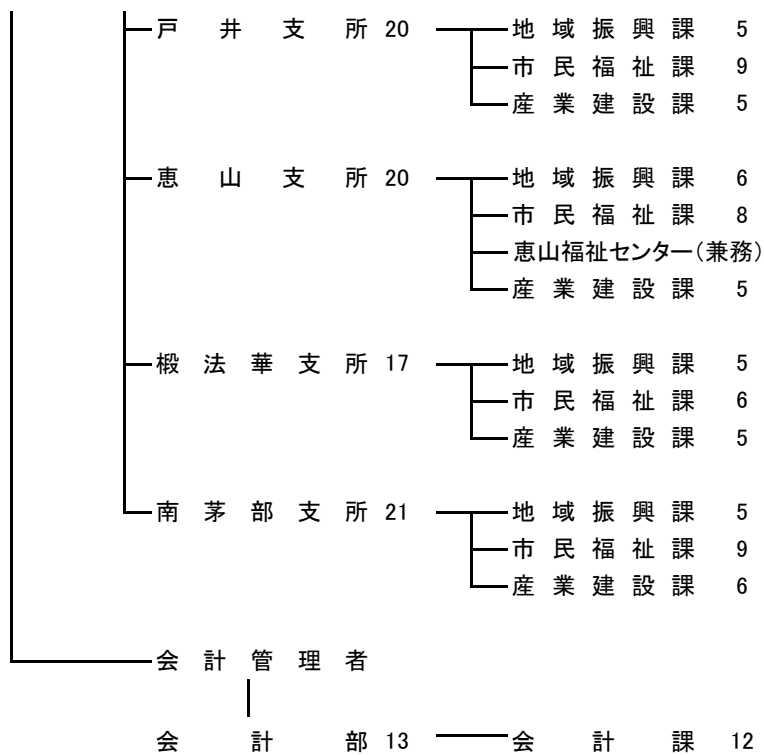

# 函館市機構表(令和5年6月1日)

(市長部局)

(消防)

(各委員会事務局等)

教育委員会事務局 312	生涯学習部 124	管理課	15	— 庶務係, 經理係
		施設課	9	
		戸井教育事務所	2	
		恵山教育事務所	2	
		樞法華教育事務所	2	
		南茅部教育事務所	3	
		生涯学習文化課	11	
		スポーツ振興課	12	
		文化財課	10	
		博物館	10	
	学校教育部 188	学校教育課	11	
		教育指導課	4	
		保健給食課	9	
		北海道教育センター	7	
		小学校(38校)	67	
		中学校(18校)	22	
		義務教育学校(1校)	0	
		函館高校	55	
		幼稚園(1園)	5	
	教育政策推進室 7	教育政策課	3	
		学校再編・地域連携課	3	
	議会事務局 15	庶務課	4	— 庶務係
		議事調査課	9	
	選挙管理委員会事務局 8	選挙課	7	
	監査事務局 8	監査課	6	
	公平委員会事務局(兼務)			
	農業委員会事務局 14	管理課(兼務)	3	— 庶務係(兼務)
		農地課(兼務)	9	
	固定資産評価審査委員会事務局(兼務)			