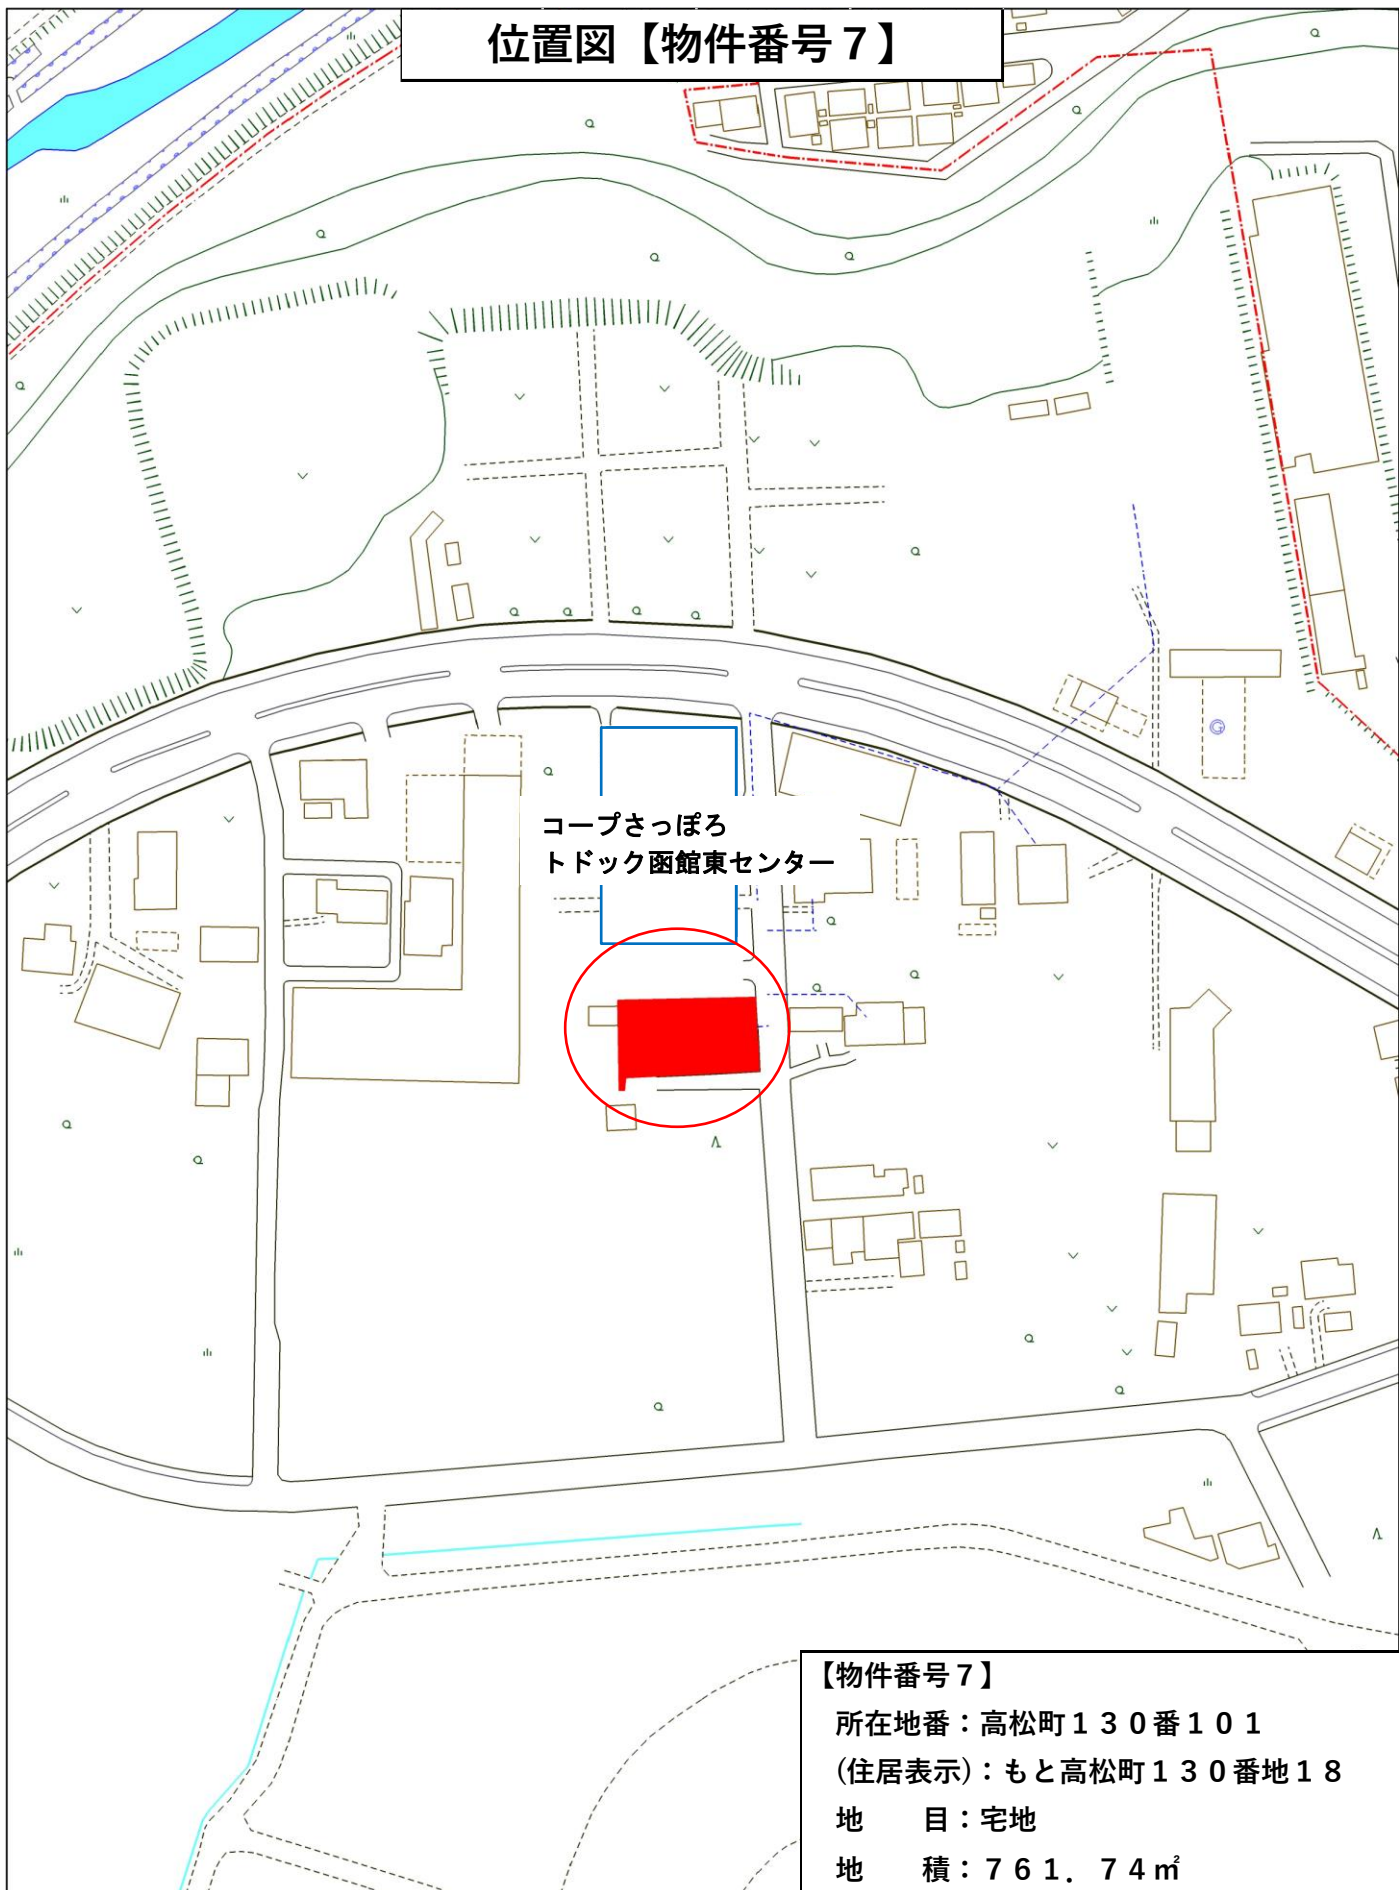

# 位置図【物件番号7】

## 【物件番号7】

所在地番：高松町130番101

(住居表示)：もと高松町130番地18

地 目：宅地

地 積：761.74m<sup>2</sup>