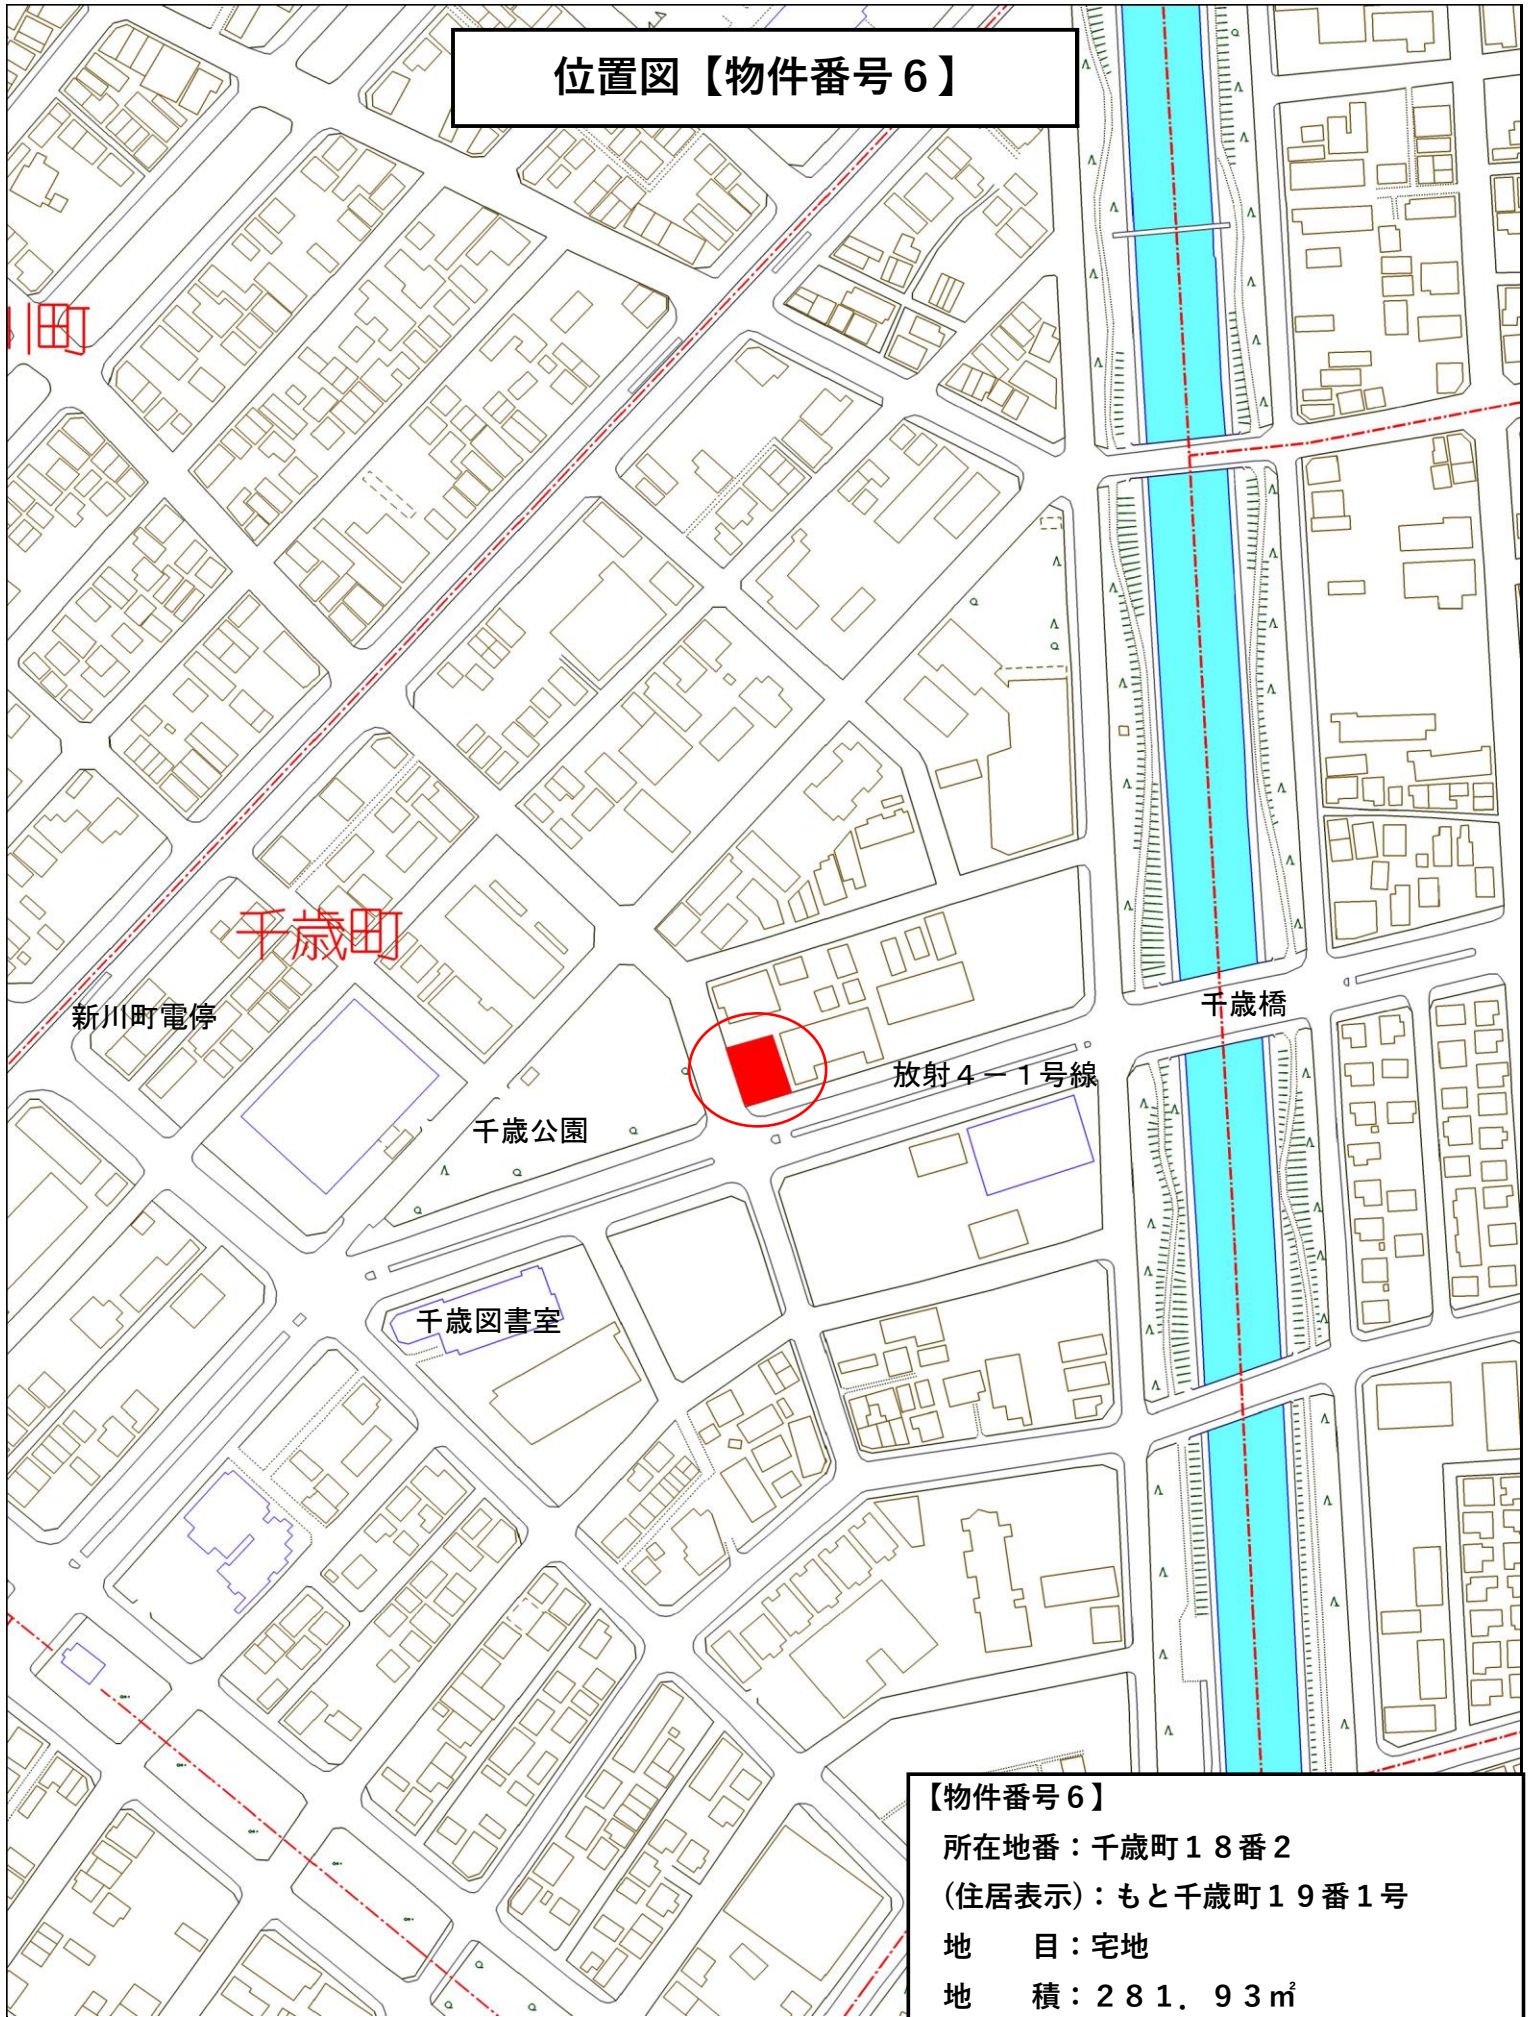

位置図【物件番号6】

【物件番号6】

所在地番：千歳町18番2

(住居表示)：もと千歳町19番1号

地目：宅地

地積：281.93㎡