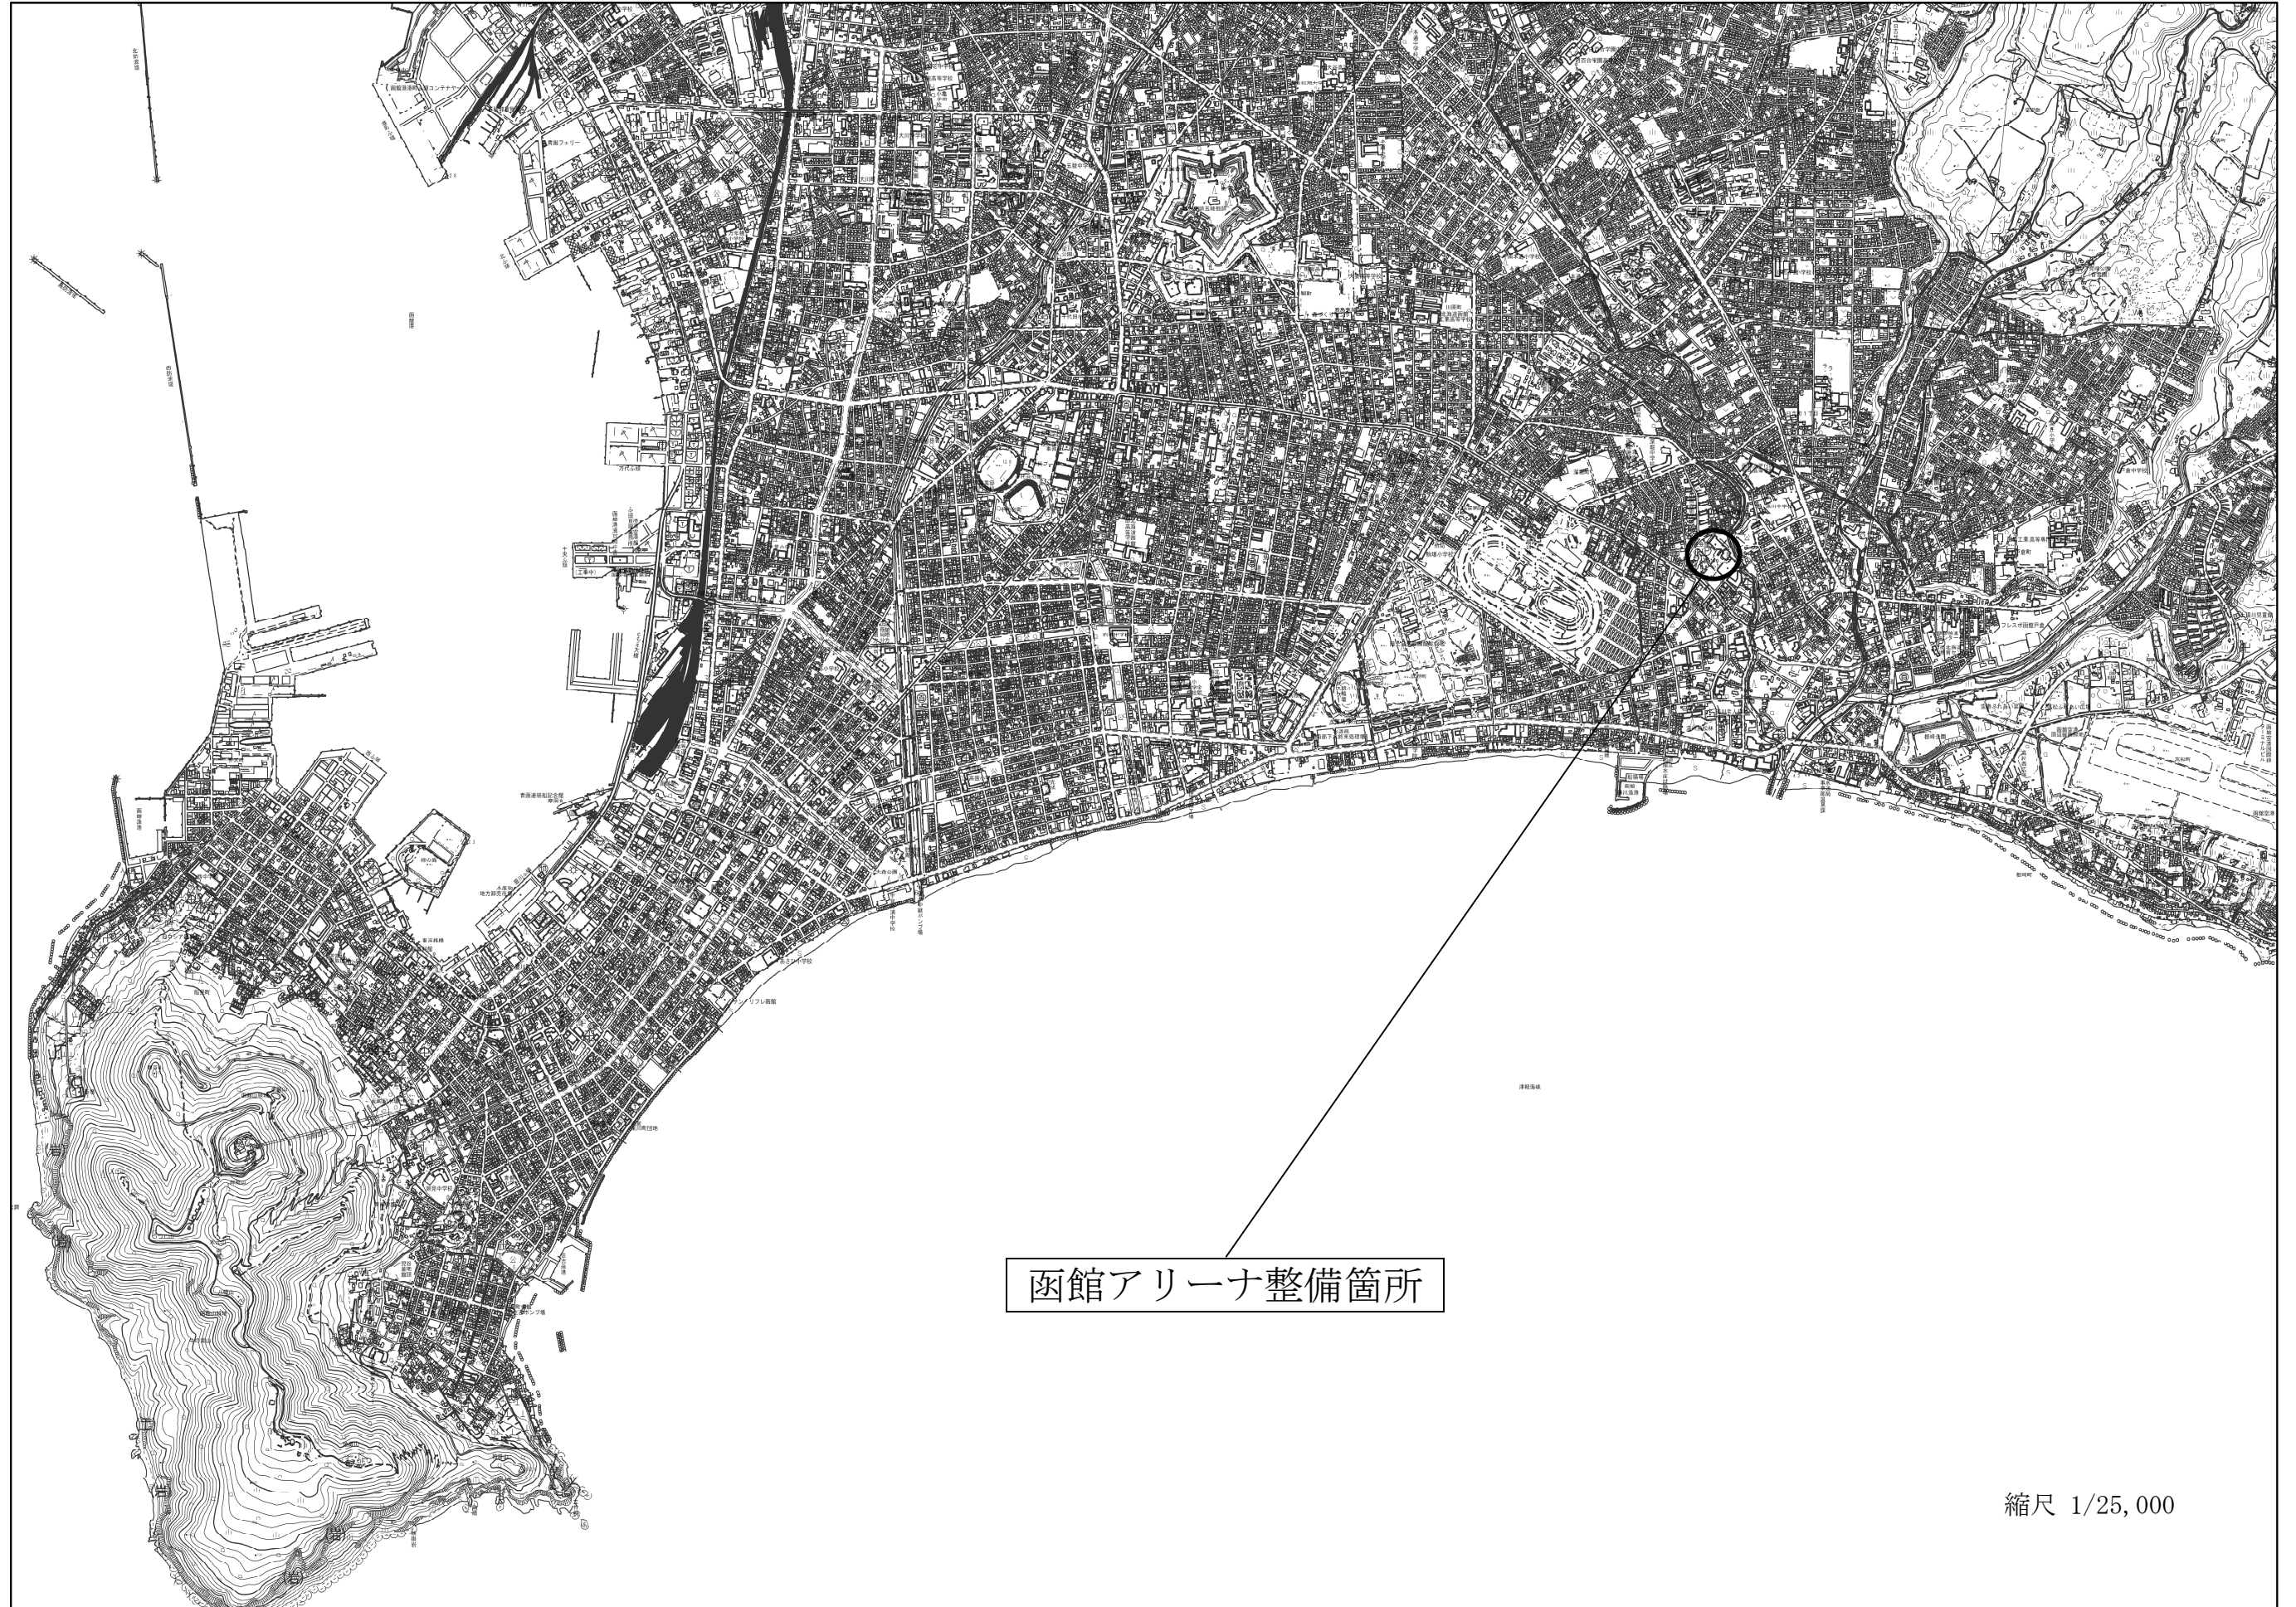

建設地位置図

函館アリーナ整備箇所

縮尺 1/25,000