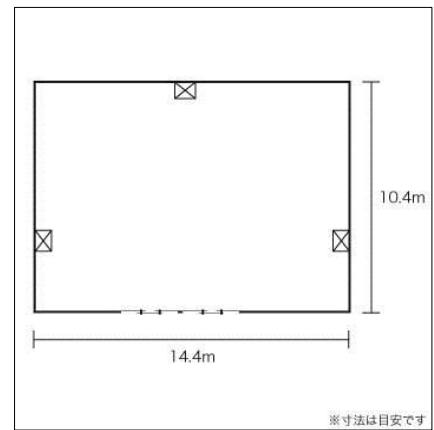

宿泊施設／

和室: 58室、10畳、6,000円～/洋室: 20室、36.00㎡、6,000円～/特別室: 2室、72.00㎡、8,000円～/身障者用洋室: 2室、36.00㎡、6,000円～

※全て1室2名の1名料金(朝食付き)

付属設備／

プロジェクター、スクリーン、レーザーポインター、ホワイトボード、有線マイク、ワイヤレスマイク、音響機材、DVDデッキ、司会卓、コピー、インターネットコーナー、宅配便

※全て有料

大ホール すずらん

■基本情報

面積	463.75㎡	
天井高	4.00m	
収容人数	スクール	300人
	シアター	400人
ネット環境	有線LAN	なし
	無線LAN	あり
喫煙	可	
備考		

料金: 専用使用/
21,000円/1H

駒ヶ岳

■基本情報

面積	149.76㎡	
天井高	3.00m	
収容人数	スクール	80人
	シアター	—
ネット環境	有線LAN	なし
	無線LAN	なし
喫煙	可	
備考		

料金: 専用使用 /
5,250円 / 1H

ホール大沼

■基本情報

面積	80.00㎡	
天井高	2.40m	
収容人数	スクール	40人
	シアター	60人
ネット環境	有線LAN	なし
	無線LAN	あり
喫煙	可	
備考		

料金: 専用使用 /
3,150円 / 1H

ホール小沼

■基本情報

面積	80.00㎡	
天井高	2.40m	
収容人数	スクール	40人
	シアター	60人
ネット環境	有線LAN	なし
	無線LAN	あり
喫煙	可	
備考		