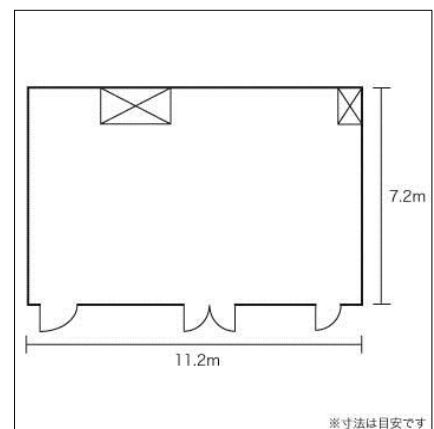

宿泊施設／

和室: 58室、10畳、6,000円～/洋室: 20室、36.00㎡、6,000円～/特別室: 2室、72.00㎡、8,000円～/身障者用洋室: 2室、36.00㎡、6,000円～

※全て1室2名の1名料金(朝食付き)

付属設備／

プロジェクター、スクリーン、レーザーポインター、ホワイトボード、有線マイク、ワイヤレスマイク、音響機材、DVDデッキ、司会卓、コピー、インターネットコーナー、宅配便

※全て有料

大ホール すずらん

■基本情報

面積	463.75㎡	
天井高	4.00m	
収容人数	スクール	300人
	シアター	400人
ネット環境	有線LAN	なし
	無線LAN	あり
喫煙	可	
備考		

料金: 専用使用/
21,000円/1H

駒ヶ岳

■基本情報

面積	149.76㎡	
天井高	3.00m	
収容人数	スクール	80人
	シアター	—
ネット環境	有線LAN	なし
	無線LAN	なし
喫煙	可	
備考		

料金: 専用使用 /
5,250円 / 1H

ホール大沼

■基本情報

面積	80.00㎡	
天井高	2.40m	
収容人数	スクール	40人
	シアター	60人
ネット環境	有線LAN	なし
	無線LAN	あり
喫煙	可	
備考		

料金: 専用使用 /
3,150円 / 1H

ホール小沼

■基本情報

面積	80.00㎡	
天井高	2.40m	
収容人数	スクール	40人
	シアター	60人
ネット環境	有線LAN	なし
	無線LAN	あり
喫煙	可	
備考		