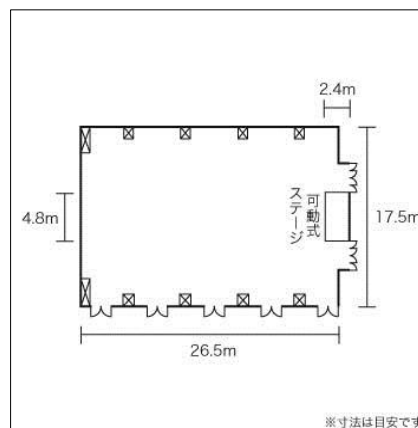

宿泊施設／

和室: 58室、10畳、6,000円～/洋室: 20室、36.00㎡、6,000円～/特別室: 2室、72.00㎡、8,000円～/身障者用洋室: 2室、36.00㎡、6,000円～

※全て1室2名の1名料金(朝食付き)

付属設備／

プロジェクター、スクリーン、レーザーポインター、ホワイトボード、有線マイク、ワイヤレスマイク、音響機材、DVDデッキ、司会卓、コピー、インターネットコーナー、宅配便

※全て有料

大ホール すずらん

■基本情報

面積	463.75㎡	
天井高	4.00m	
収容人数	スクール	300人
	シアター	400人
ネット環境	有線LAN	なし
	無線LAN	あり
喫煙	可	
備考		

料金: 専用使用/
21,000円/1H

駒ヶ岳

■基本情報

面積	149.76㎡	
天井高	3.00m	
収容人数	スクール	80人
	シアター	—
ネット環境	有線LAN	なし
	無線LAN	なし
喫煙	可	
備考		

料金: 専用使用 /
5,250円 / 1H

ホール大沼

■基本情報

面積	80.00㎡	
天井高	2.40m	
収容人数	スクール	40人
	シアター	60人
ネット環境	有線LAN	なし
	無線LAN	あり
喫煙	可	
備考		

料金: 専用使用 /
3,150円 / 1H

ホール小沼

■基本情報

面積	80.00㎡	
天井高	2.40m	
収容人数	スクール	40人
	シアター	60人
ネット環境	有線LAN	なし
	無線LAN	あり
喫煙	可	
備考		