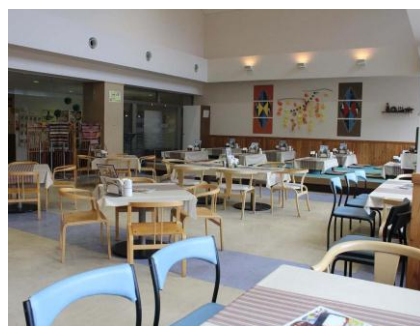

レストラン「marimo」

■基本情報

ジャンル	和食、洋食、中華
営業時間	11:30~21:00
定休日	無
席数	70席
喫煙	時間分煙
備考	

牛しゃぶしゃぶセット 880円

高級な和牛肉しゃぶしゃぶの一人前メニューです。ファミリーレストラン風の店内で、気軽にオーダーして楽しめます。2種類のつけダレ、ご飯、漬物付き。ラストオーダーは20:30。