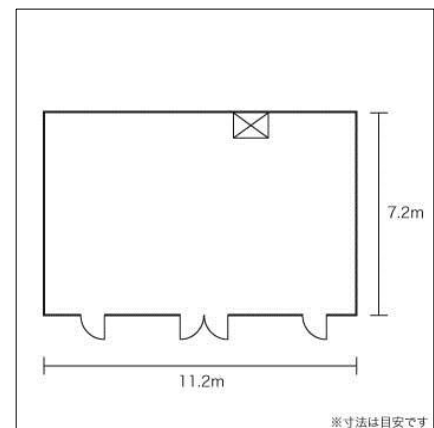

宿泊施設／

和室: 58室、10畳、6,000円～/洋室: 20室、36.00㎡、6,000円～/特別室: 2室、72.00㎡、8,000円～/身障者用洋室: 2室、36.00㎡、6,000円～

※全て1室2名の1名料金(朝食付き)

付属設備／

プロジェクター、スクリーン、レーザーポインター、ホワイトボード、有線マイク、ワイヤレスマイク、音響機材、DVDデッキ、司会卓、コピー、インターネットコーナー、宅配便

※全て有料

大ホール すずらん

■基本情報

面積	463.75㎡	
天井高	4.00m	
収容人数	スクール	300人
	シアター	400人
ネット環境	有線LAN	なし
	無線LAN	あり
喫煙	可	
備考		

料金: 専用使用/
21,000円/1H

駒ヶ岳

■基本情報

面積	149.76㎡	
天井高	3.00m	
収容人数	スクール	80人
	シアター	—
ネット環境	有線LAN	なし
	無線LAN	なし
喫煙	可	
備考		

料金: 専用使用 /
5,250円 / 1H

ホール大沼

■基本情報

面積	80.00㎡	
天井高	2.40m	
収容人数	スクール	40人
	シアター	60人
ネット環境	有線LAN	なし
	無線LAN	あり
喫煙	可	
備考		

料金: 専用使用 /
3,150円 / 1H

ホール小沼

■基本情報

面積	80.00㎡	
天井高	2.40m	
収容人数	スクール	40人
	シアター	60人
ネット環境	有線LAN	なし
	無線LAN	あり
喫煙	可	
備考		