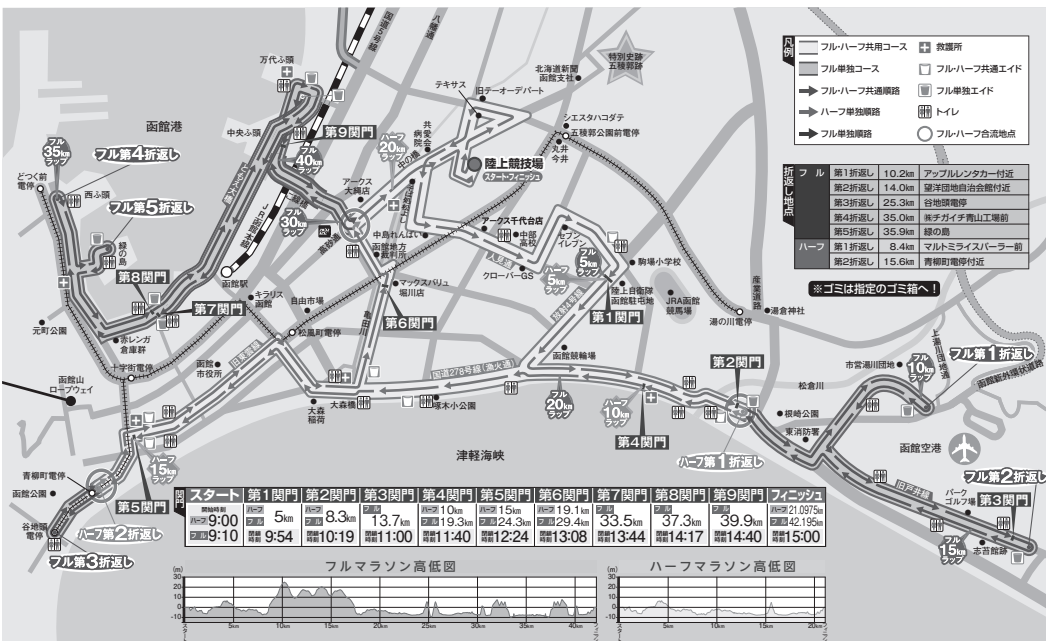

HP

函館いきいきライフ

2024函館マラソン

6月30日(日)午前9時～

7月号は6月30日(日)までに配布します

人口と世帯

世帯数

138,824世帯 (566増)

人口

総数 238,435人 (222増)

男性 108,536人 (162増)

女性 129,899人 (60増)

令和6年4月末現在

( ) 内は前月比

交通規制にご協力ください

開催当日の午前8時50分～午後3時00分は、車両通行止めなどの交通規制を行います。

詳しい内容は、市HPのほか報道機関やチラシを通じてお知らせします。

お問合せ

函館マラソン実行委員会事務局 (スポーツ振興課内)

☎21-3576

函館マラソンは、ハーフマラソンとフルマラソンを同時に開催する大会で、6月30日(日)午前9時に千代台公園陸上競技場をスタートします。

大会には、川内 優輝選手をはじめ、ニューイヤー駅伝の優勝チームであるトヨタ自動車、箱根駅伝の優勝チームである駒澤大学など、多くの実業団および大学所属の選手が参加予定となっております。

また、福島 和可菜さんがゲストランナーとして大会を一層盛り上げてくれます。

陸上競技場や沿道での温かいご声援をよろしくお願いいたします。

2024函館マラソンコース図

「スティックバルーン」で応援しよう

応援グッズを下記で無料配布します。(6月3日(月)～)

大会前：本庁舎1階総合案内、湯川支所、銭亀沢支所

当日：沿道のエイドステーション(給水所) ※数量限定

町会・自治会に加入しましょう

町会は あなたの暮らしの 相談役 いつでも安心 届けます

オール電化住宅にお住まいの皆さま+灯油をご利用の皆さま必見!!

高い光熱費、天然ガス設備に替えて解決!

光熱費削減 電気代を大幅に削減!

暖房 お好みの室温に設定できて暖かい!

省スペース なんととってもコンパクト!

天然ガスボイラーは、お湯切れの心配もありません!
ランニングコスト削減・快適・省スペースの

いいことづくし!!

まずは ガスに切り替えて快適な暮らしを実現しませんか?

光熱費試算から! ◀無料です!

お気軽にお問い合わせください

北海道ガス株式会社 函館支店営業グループ 函館市万代町8番1号

TEL 0138-86-7101

《受付時間》平日9:00~17:00 ※土日祝日は休み
https://www.hokkaido-gas.co.jp/ 北ガス 検索

広告