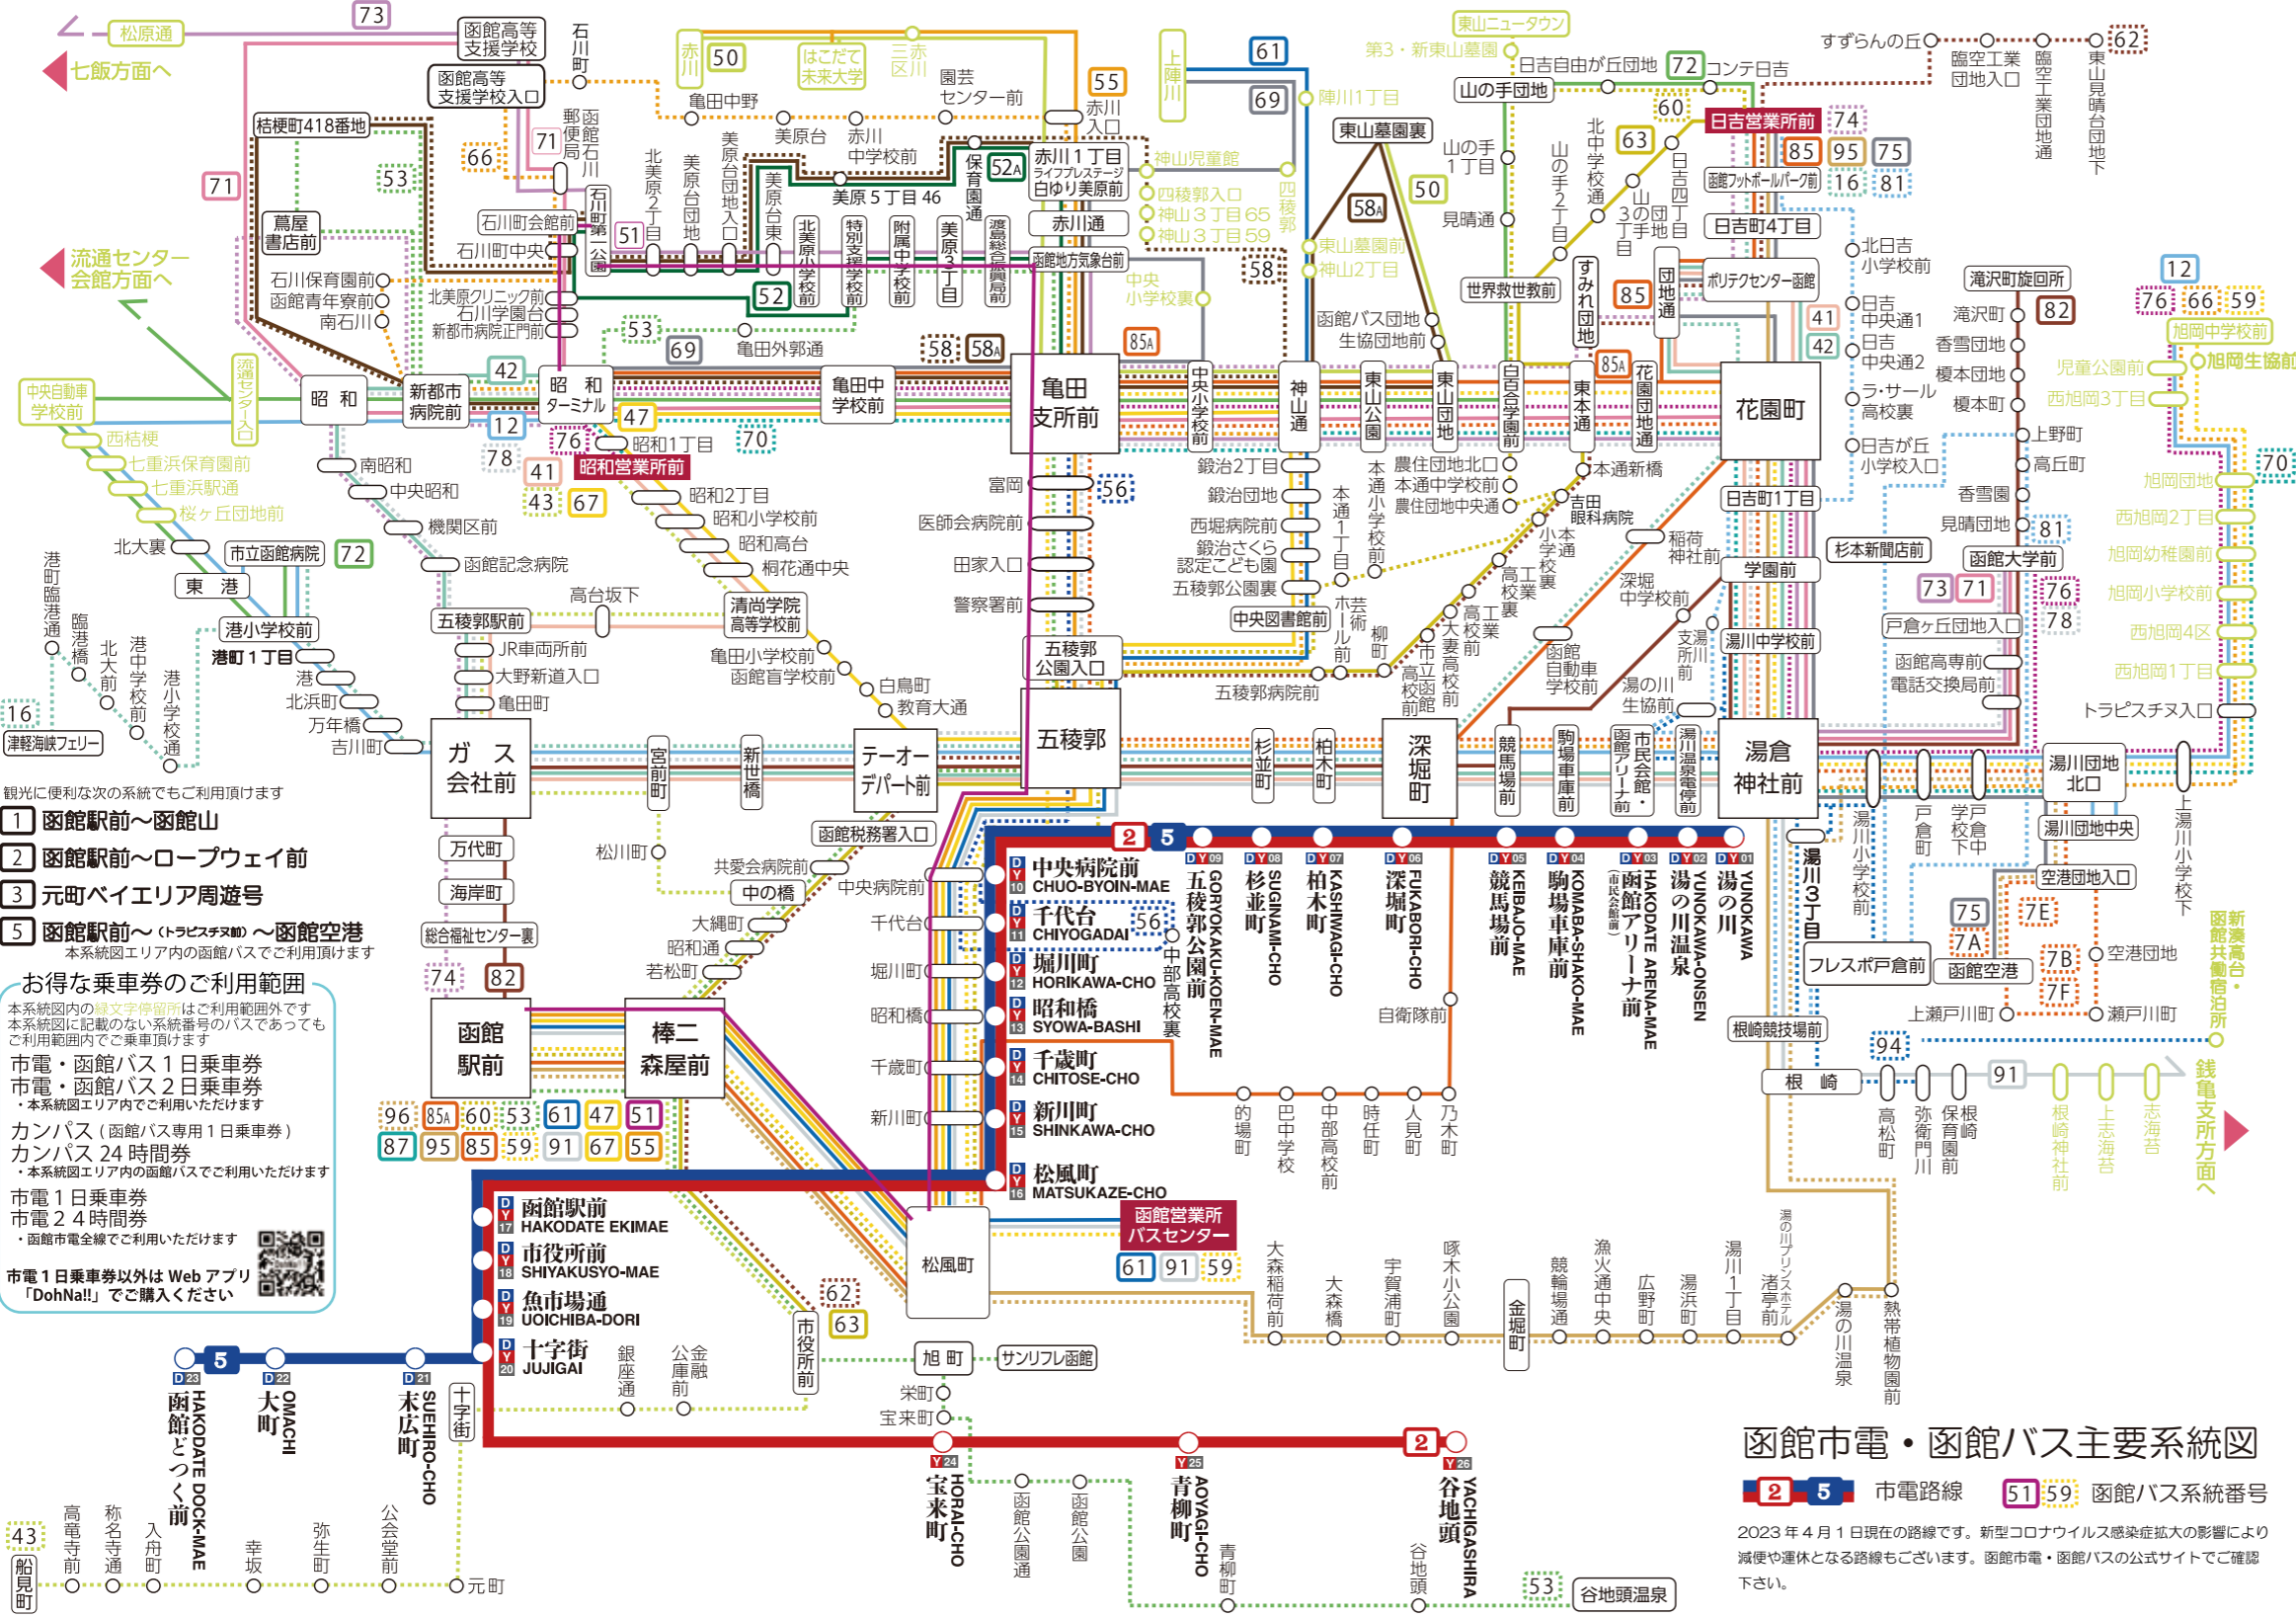

HAKODATE TRAM & BUS MAP

市電1日乗車券、市電・函館バス1日・2日乗車券用マップ

函館市企業局交通部
〒042-0935 函館市駒場町15番1号
事業課 TEL (0138) 52-1273
URL <https://www.city.hakodate.hokkaido.jp/bunya/hakodateshiden/>

函館市電H.P.
函館バス株式会社
〒040-0024 函館市高砂町10番1号
函館営業所 TEL (0138) 51-3137
URL <http://www.hakobus.co.jp>
時刻表やリアルタイムでのバス位置と目的地までの乗換情報が確認できるバス位置情報「のりば」アプリがあります。

- 観光に便利な次の系統でもご利用頂けます
- 1 函館駅前～函館山
 - 2 函館駅前～ロープウェイ前
 - 3 元町ベイエリア周遊号
 - 5 函館駅前～(トラピスチヌ)～函館空港
本系統図エリア内の函館バスでご利用頂けます

お得な乗車券のご利用範囲

本系統図内の緑文字停留所はご利用範囲外です
本系統図に記載のない系統番号のバスであっても
ご利用範囲内でご利用頂けます

- 市電・函館バス1日乗車券
- 市電・函館バス2日乗車券
・本系統図エリア内でご利用いただけます
- キャンパス(函館バス専用1日乗車券)
- キャンパス24時間券
・本系統図エリア内の函館バスでご利用いただけます
- 市電1日乗車券
- 市電24時間券
・函館市電全線でご利用いただけます

市電1日乗車券以外はWebアプリ「DohNa!!」でご購入ください

函館市電・函館バス主要系統図

2 5 市電路線 51 59 函館バス系統番号

2023年4月1日現在の路線です。新型コロナウイルス感染症拡大の影響により減便や運休となる路線もございます。函館市電・函館バスの公式サイトでご確認下さい。