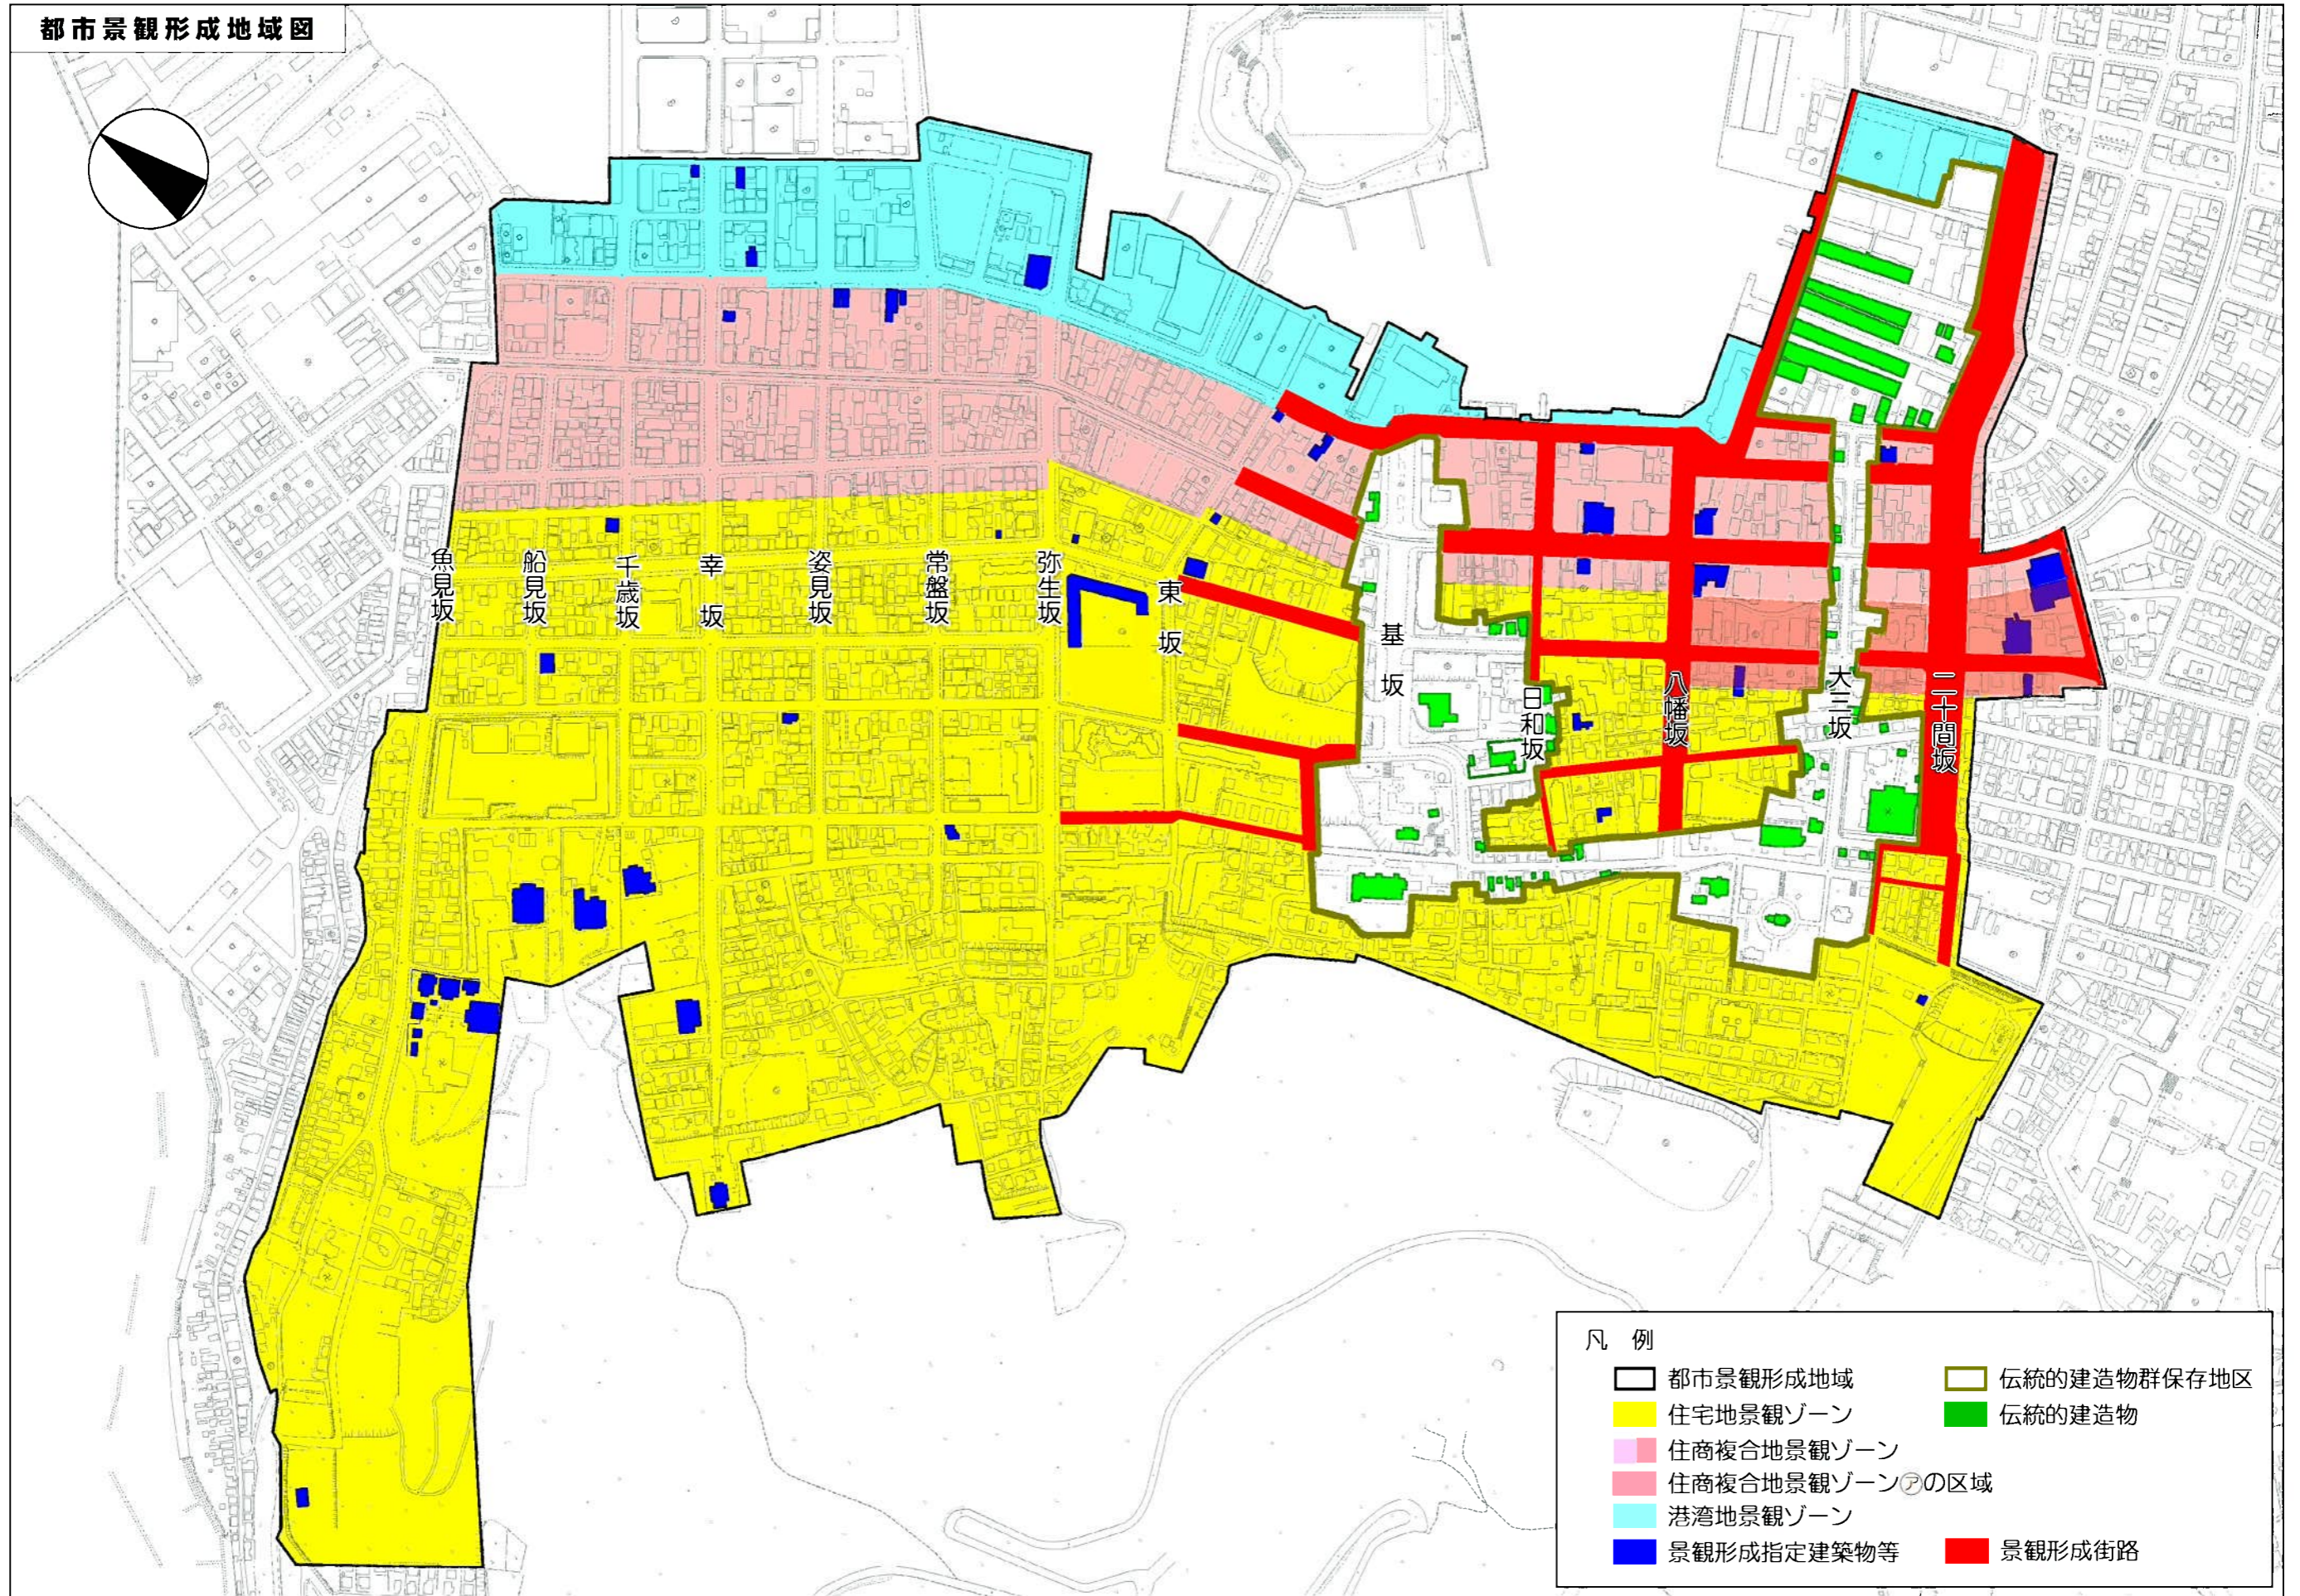

都市景観形成地域図

- 凡 例
- |                |             |
|----------------|-------------|
| 都市景観形成地域       | 伝統的建造物群保存地区 |
| 住宅地景観ゾーン       | 伝統的建造物      |
| 住商複合地景観ゾーン     |             |
| 住商複合地景観ゾーンAの区域 |             |
| 港湾地景観ゾーン       |             |
| 景観形成指定建築物等     | 景観形成街路      |