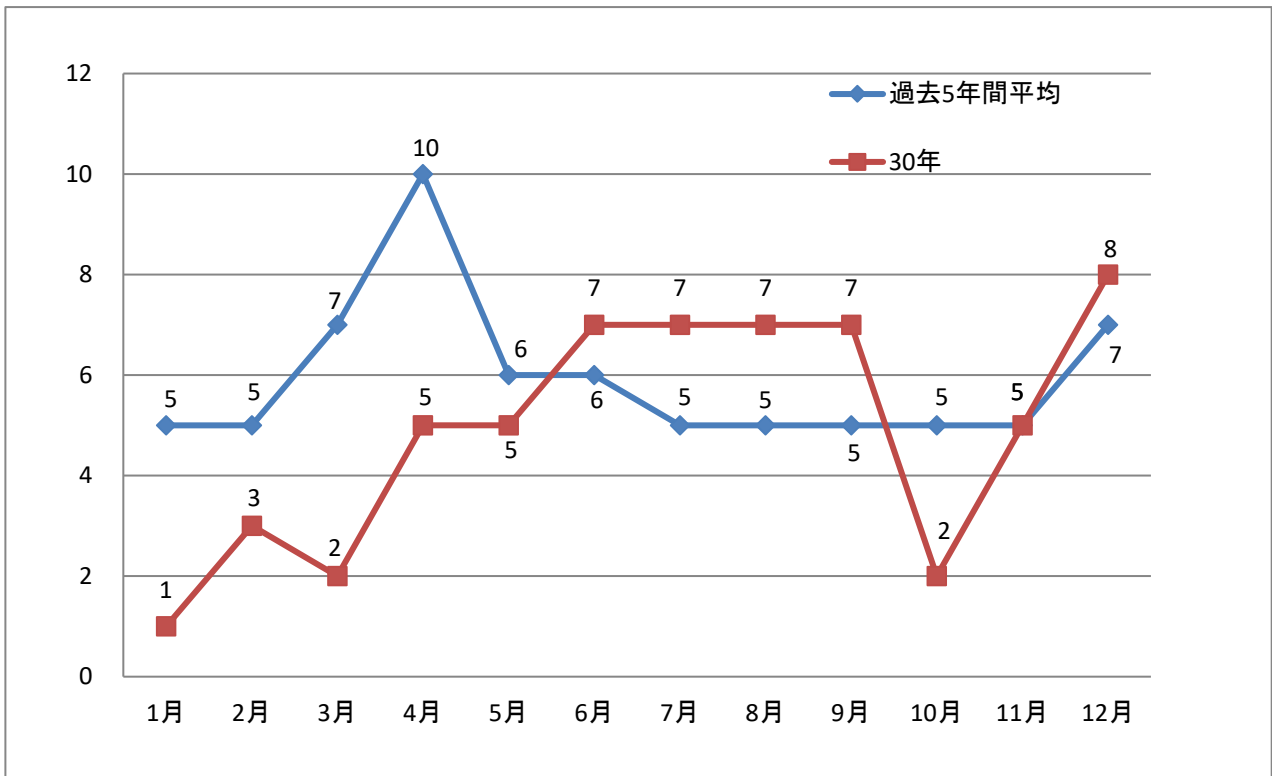

## 月別火災件数

## 火災による死傷者調 (10年間)