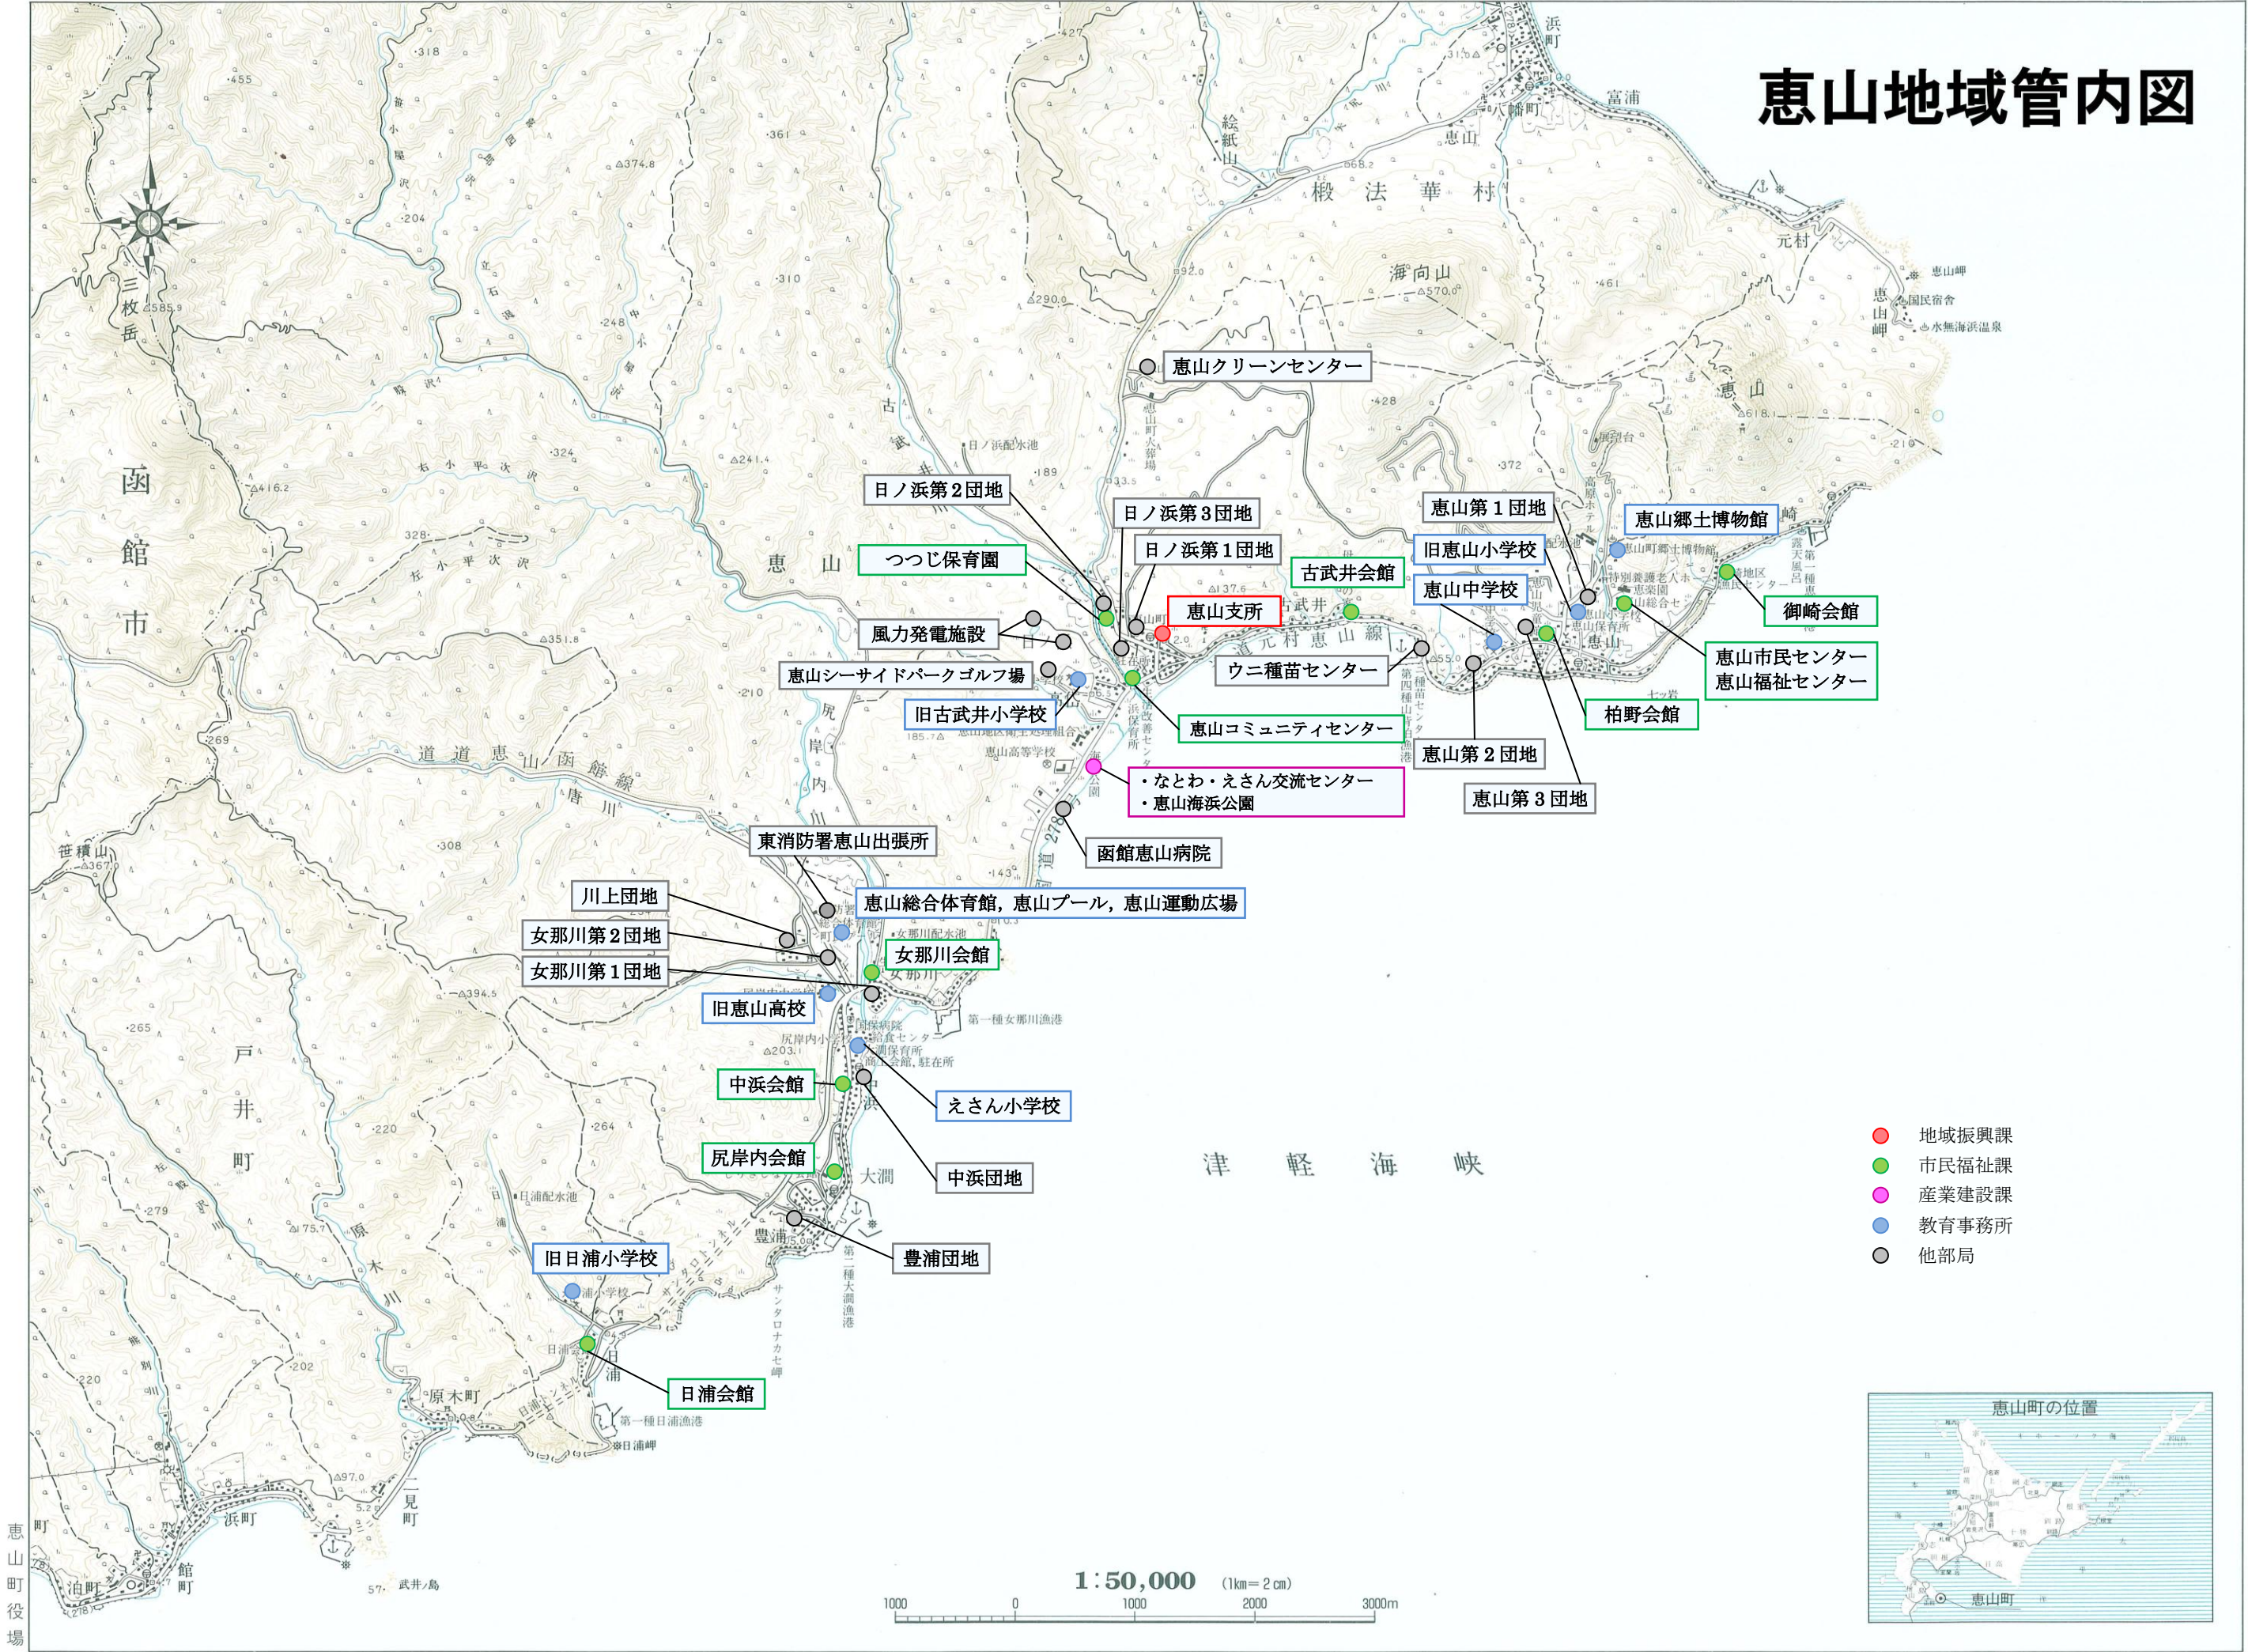

恵山地域管内図

- 地域振興課
- 市民福祉課
- 産業建設課
- 教育事務所
- 他部局