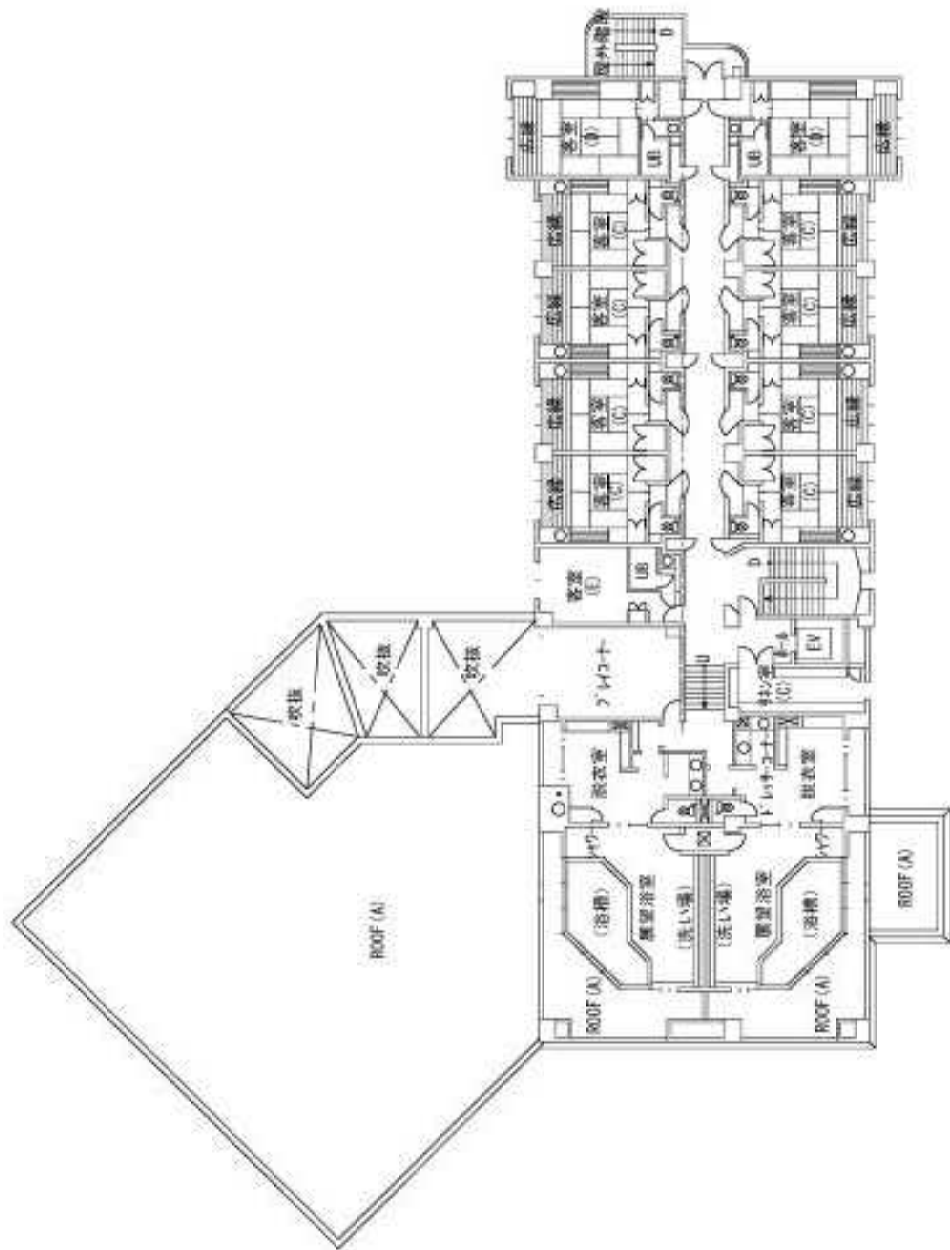

7 建物の写真

恵山岬温泉（5号井） 恵山岬町61番14

水無温泉（4号井） 恵山岬町90番4

8 ホテル平面図・立面図

全体平面図

地下1階平面図

1階平面図

2階平面図

3階平面図

屋上平面图

南側立面図

東側立面図

立面図（南側・東側）

北側立面图

西側立面图

立面图（北側・西側）