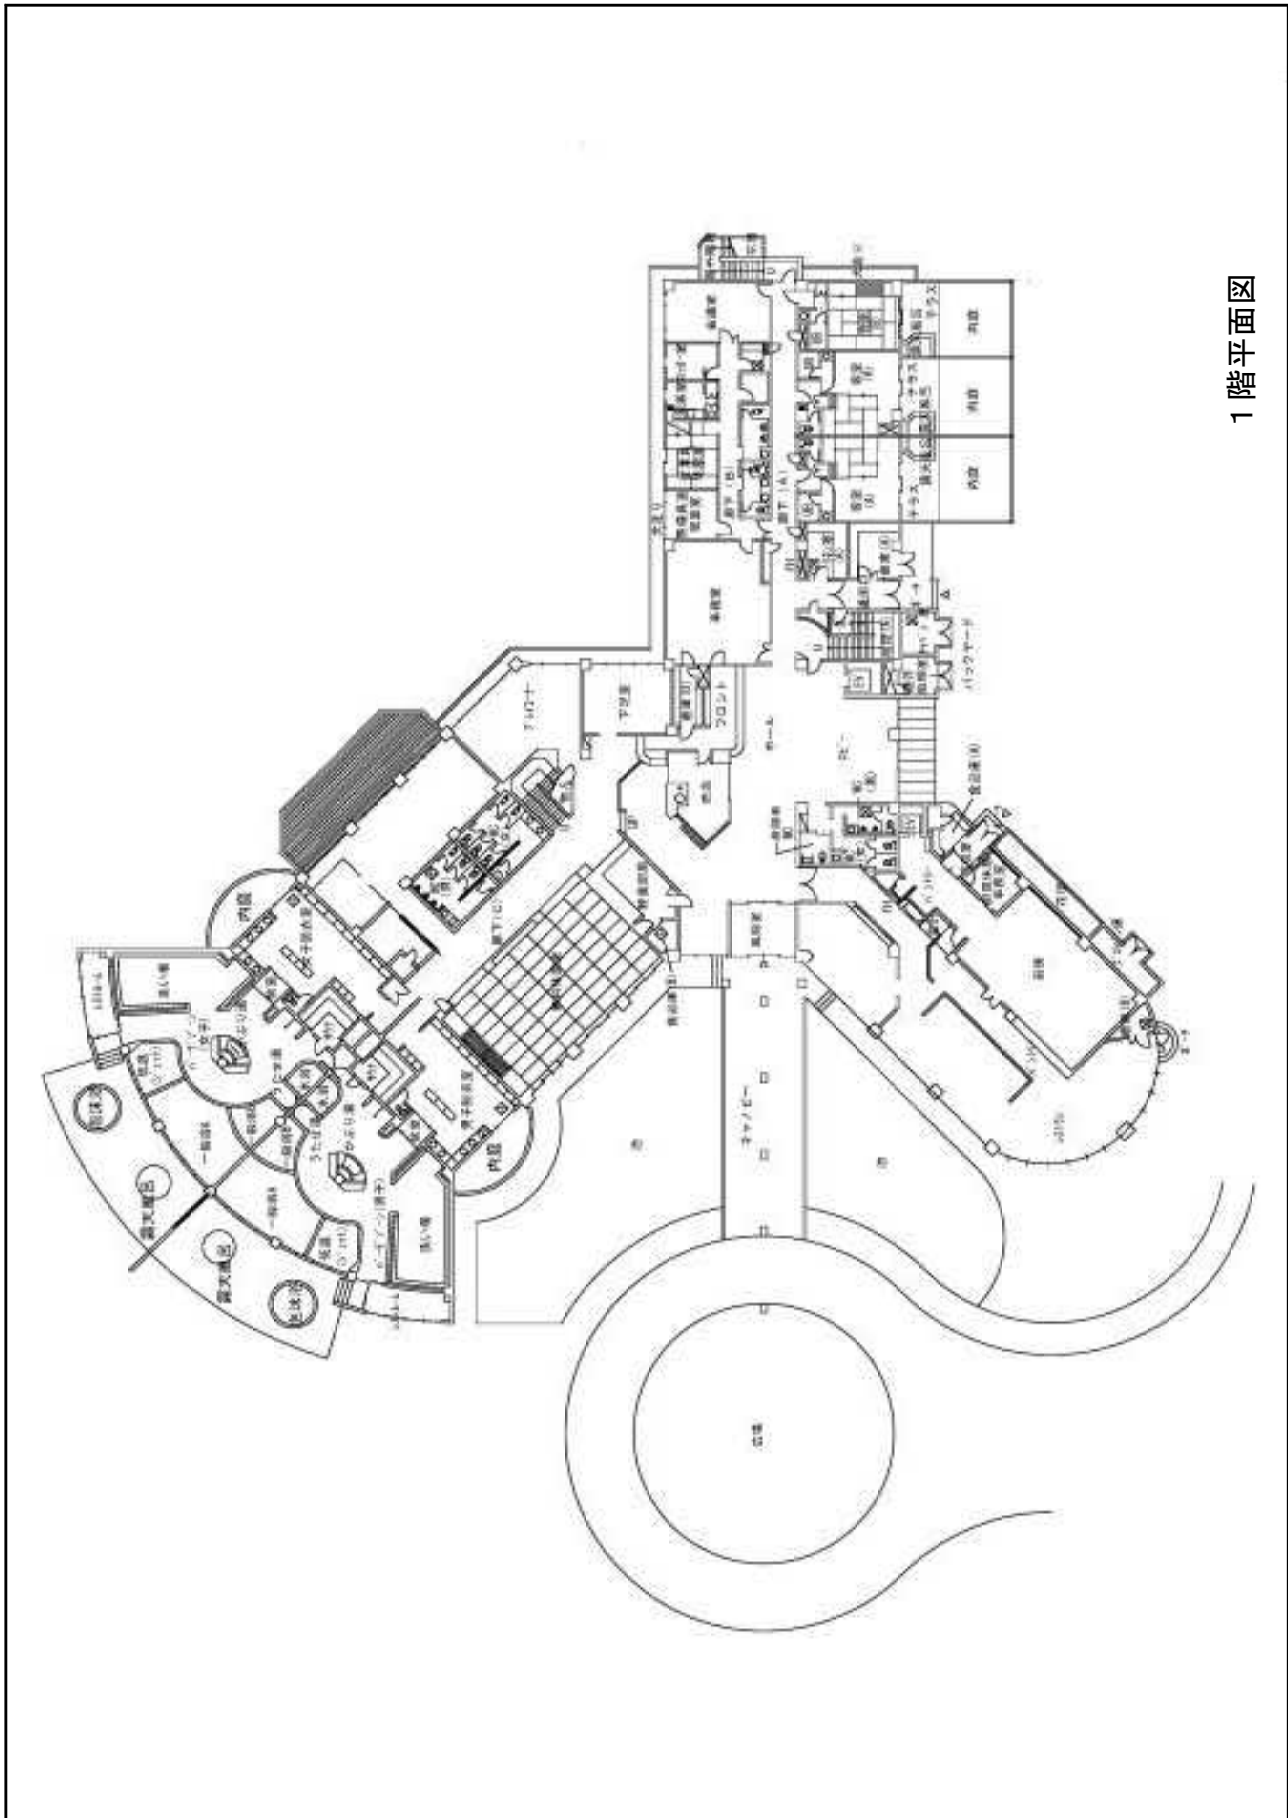

7 建物の写真

恵山岬温泉（5号井） 恵山岬町61番14

水無温泉（4号井） 恵山岬町90番4

8 ホテル平面図・立面図

全体平面図

地下1階平面図

1階平面図

2階平面図

3階平面図

屋上平面图

南側立面図

東側立面図

立面図（南側・東側）

北側立面图

西側立面图

立面图（北側・西側）