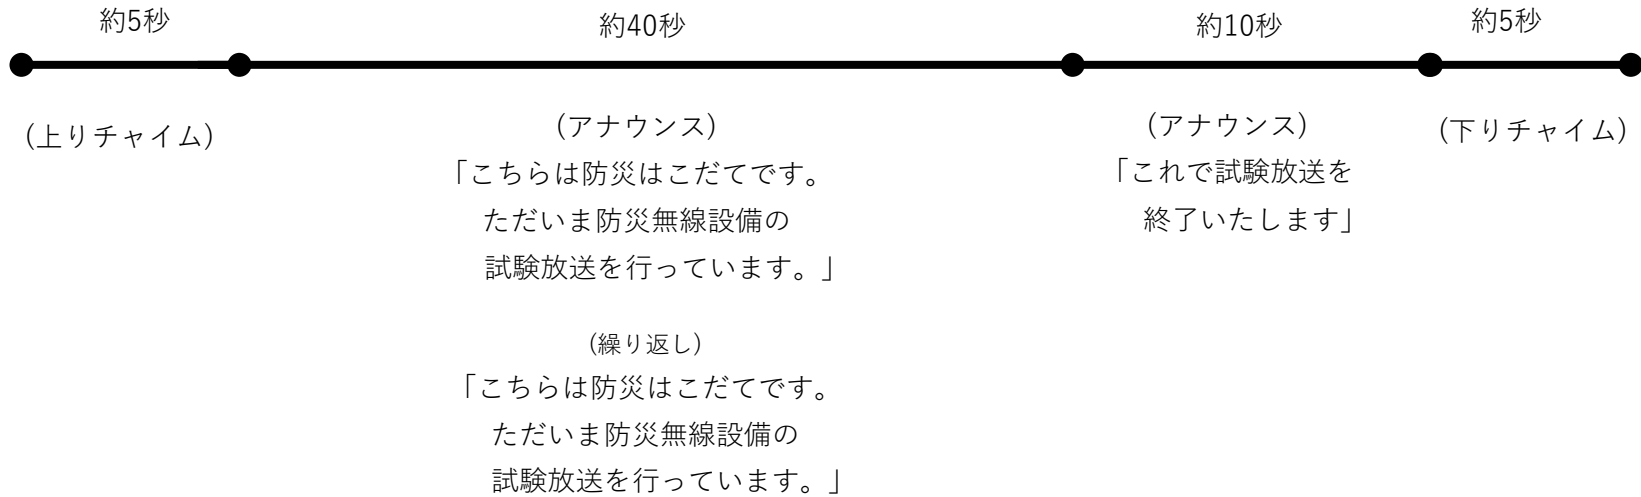

〈試験放送概要〉

- 1.表中○印の屋外拡声子局数基から同時に試験放送を流します。
- 2.試験放送は別紙「試験放送内容」により放送いたします。

〈留意事項〉

試験放送については、状況により急遽時間が変更となる場合や複数回放送する場合がございますので、予めご了承願います。

試験放送内容

放送時間 約1分

状況によっては繰り返す可能性もあります。