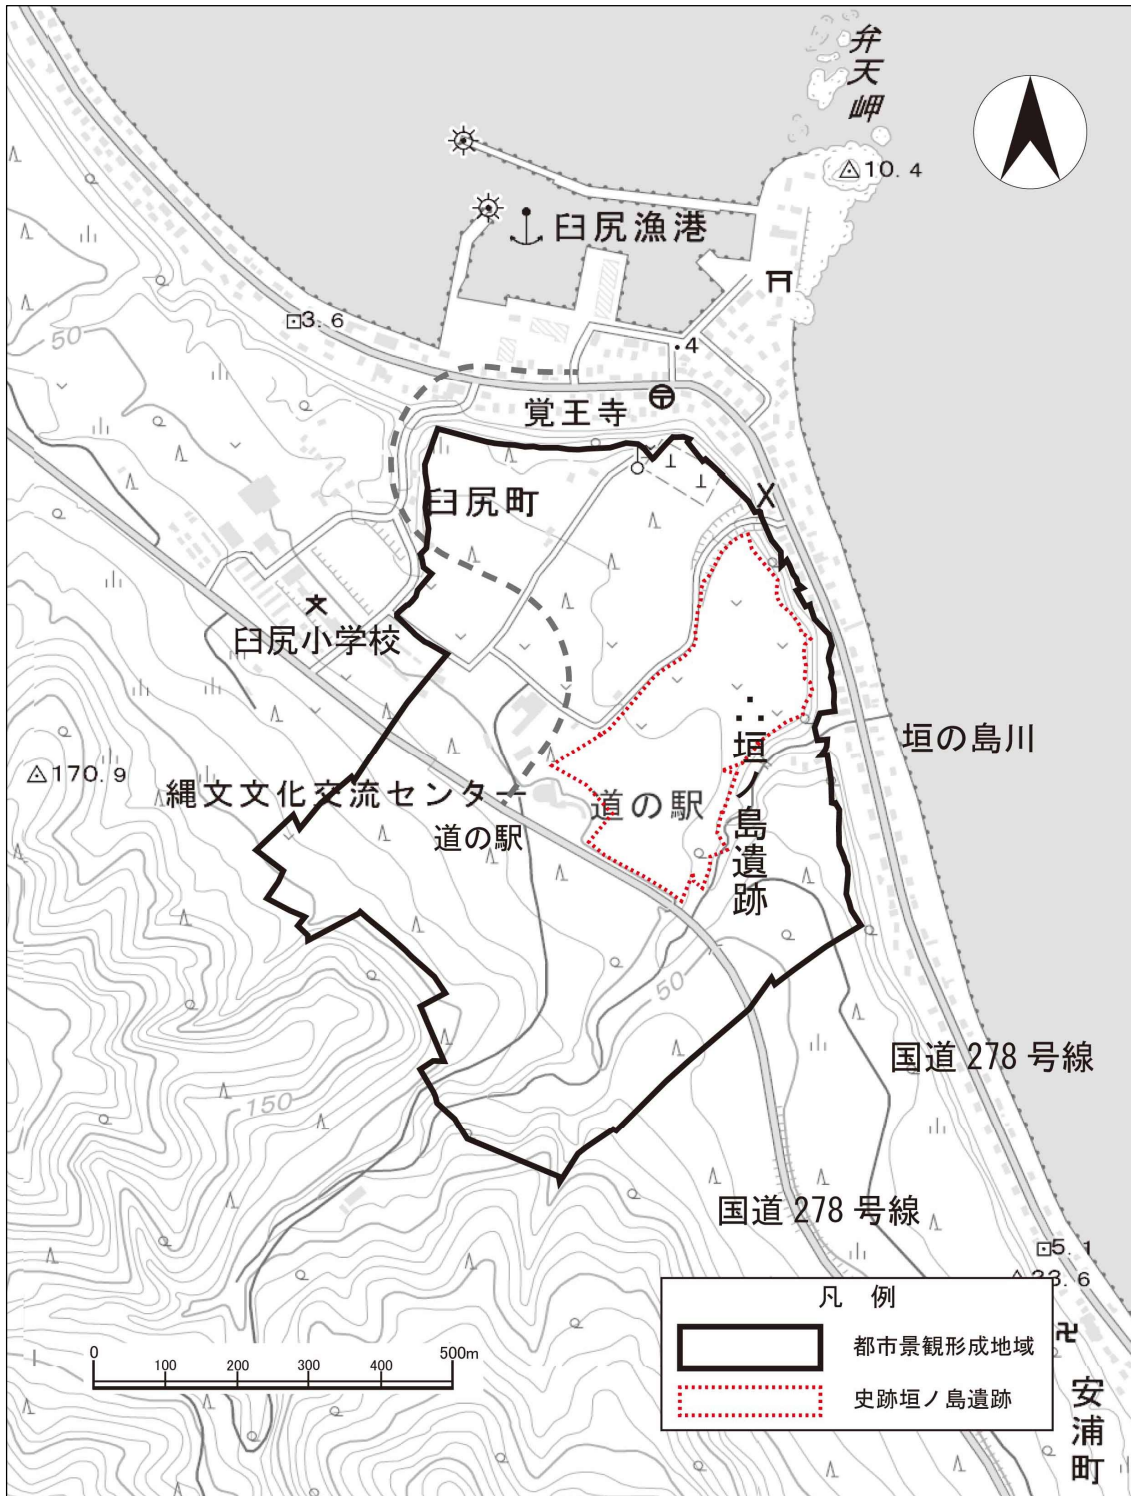

# 縄文遺跡群都市景観形成地域

函館市臼尻町および大船町の一部

# 縄文遺跡群都市景観形成地域 垣ノ島遺跡地区

函館市臼尻町の一部

# 縄文遺跡群都市景観形成地域 大船遺跡地区

函館市大船町の一部