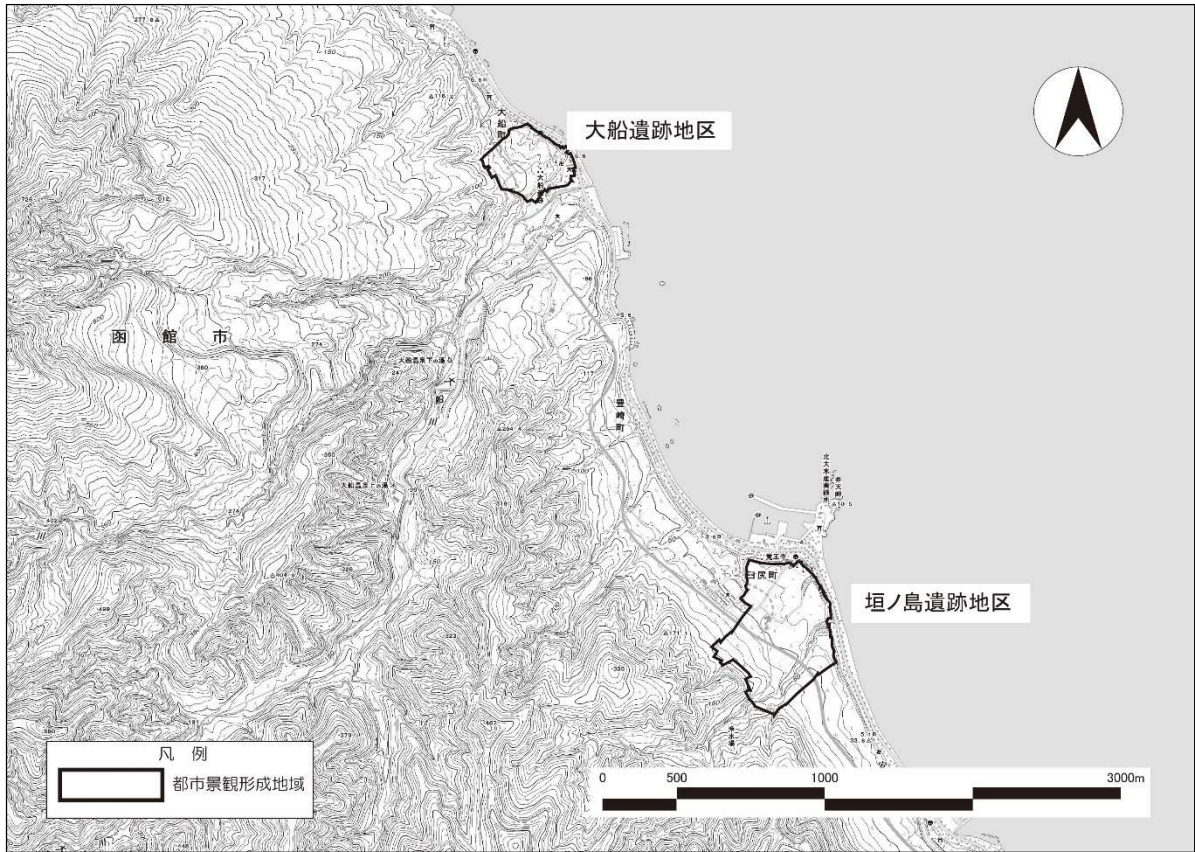

# 縄文遺跡群都市景観形成地域

函館市臼尻町および大船町の一部

# 縄文遺跡群都市景観形成地域 垣ノ島遺跡地区

函館市臼尻町の一部

# 縄文遺跡群都市景観形成地域 大船遺跡地区

函館市大船町の一部