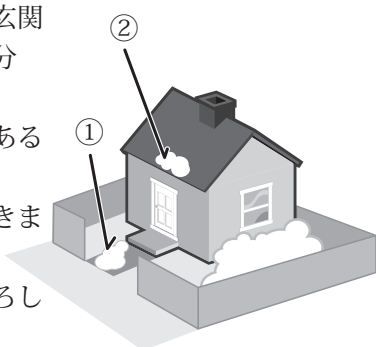

### スノーボランティアサポートプログラムの実施

地域の生活環境向上のため、歩道、生活道路および小中学校周辺の通学路の除排雪等に協力していただける団体を募集しています。

## 在宅高齢者・障がい者向けの除雪サービス

自力で除雪ができない世帯を対象に、外出ができるよう出入口部分の除雪と雪下ろしを行っています。

- 対象**
- ・高齢者のみの世帯
  - ・身体障がい者のみの世帯
  - ・高齢者と身体障がい者の世帯

※ 原則として、除雪等を援助してくれる方が近隣にいないことや敷地内に融雪機等が設置されていないこと。

### 除雪・雪下ろしの範囲

- ①道路に面した出入口から玄関先までの敷地内の通路部分  
（1人通れる程度の幅）

- ②玄関先に落雪する恐れのある軒先部分

※ 公道や歩道の除雪はできません。

※ 東部4支所管内は雪下ろしを行っていません。