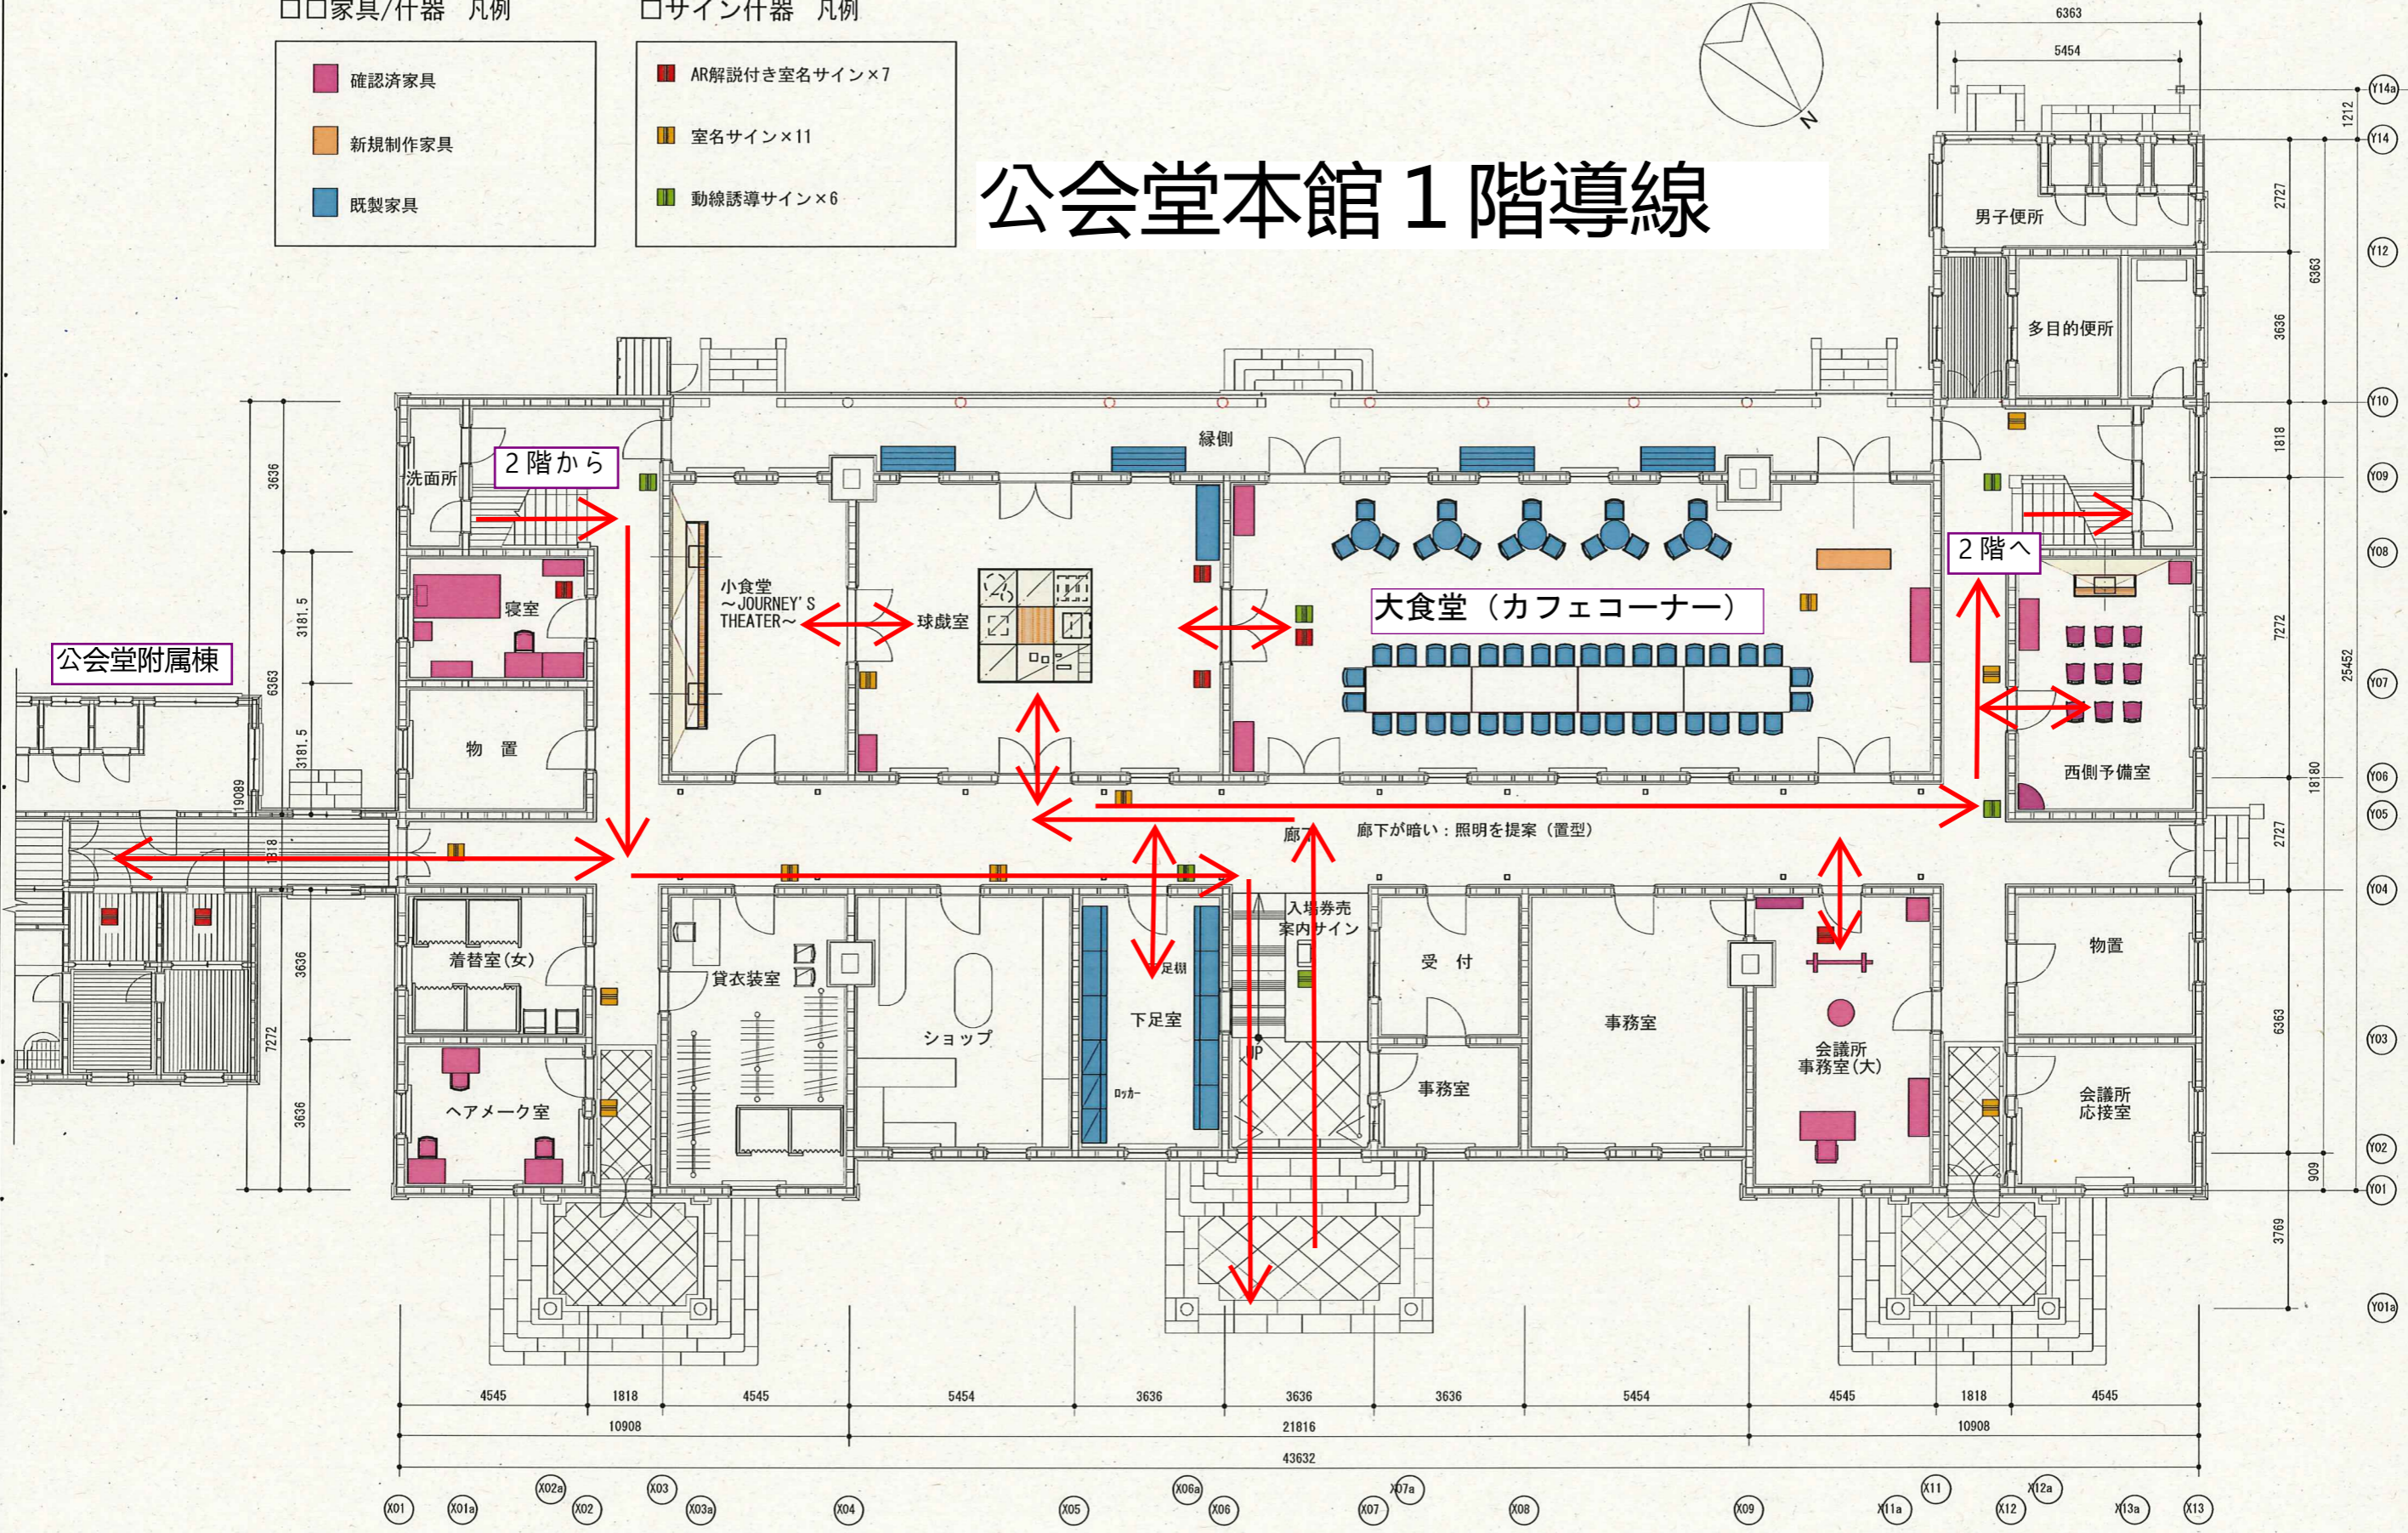

□□家具/什器 凡例

□サイン什器 凡例

家具/什器 凡例

- 確認済家具
- 新規制作家具
- 既製家具

サイン什器 凡例

- AR解説付き室名サイン×7
- 室名サイン×11
- 動線誘導サイン×6

公会堂本館 1階導線

□□家具/什器 凡例

□サイン什器 凡例

確認済家具
 新規制作&調達家具
 既製家具

AR解説付き室名サイン×6
 室名サイン×1
 動線誘導サイン×2

公会堂本館 2階導線