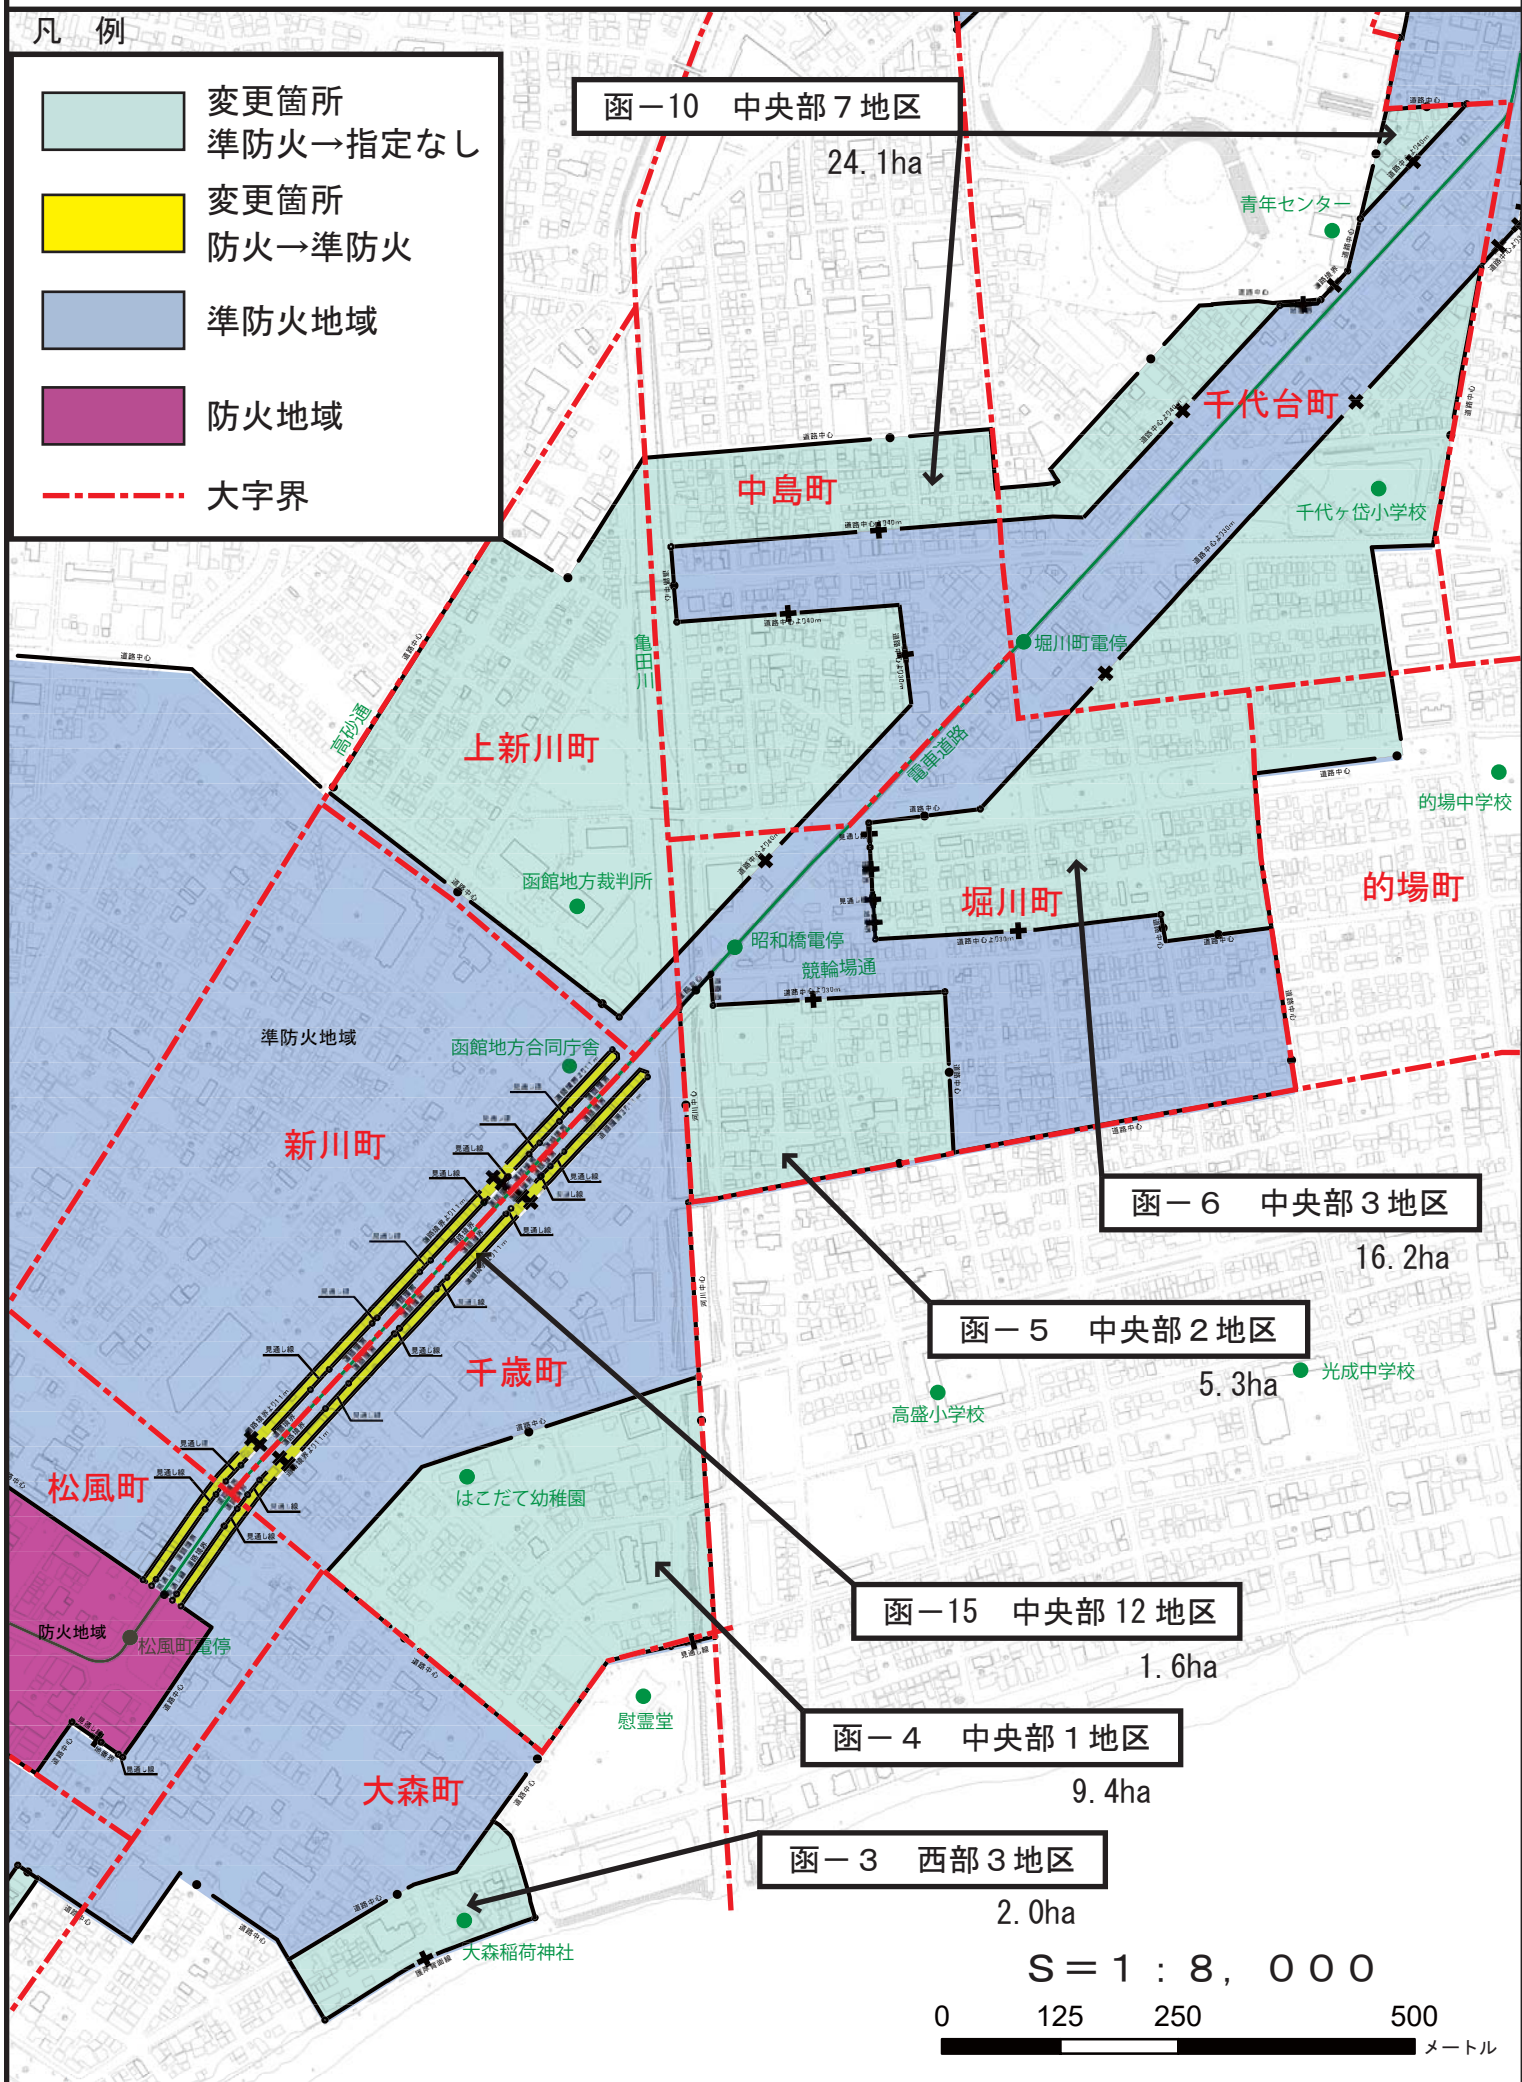

凡 例

- 変更箇所
準防火→指定なし
- 変更箇所
防火→準防火
- 準防火地域
- 防火地域
- 大字界

函-10 中央部7地区

24.1ha

函-6 中央部3地区

16.2ha

函-5 中央部2地区

5.3ha

函-15 中央部12地区

1.6ha

函-4 中央部1地区

9.4ha

函-3 西部3地区

2.0ha

S = 1 : 8, 000

0 125 250 500
メートル