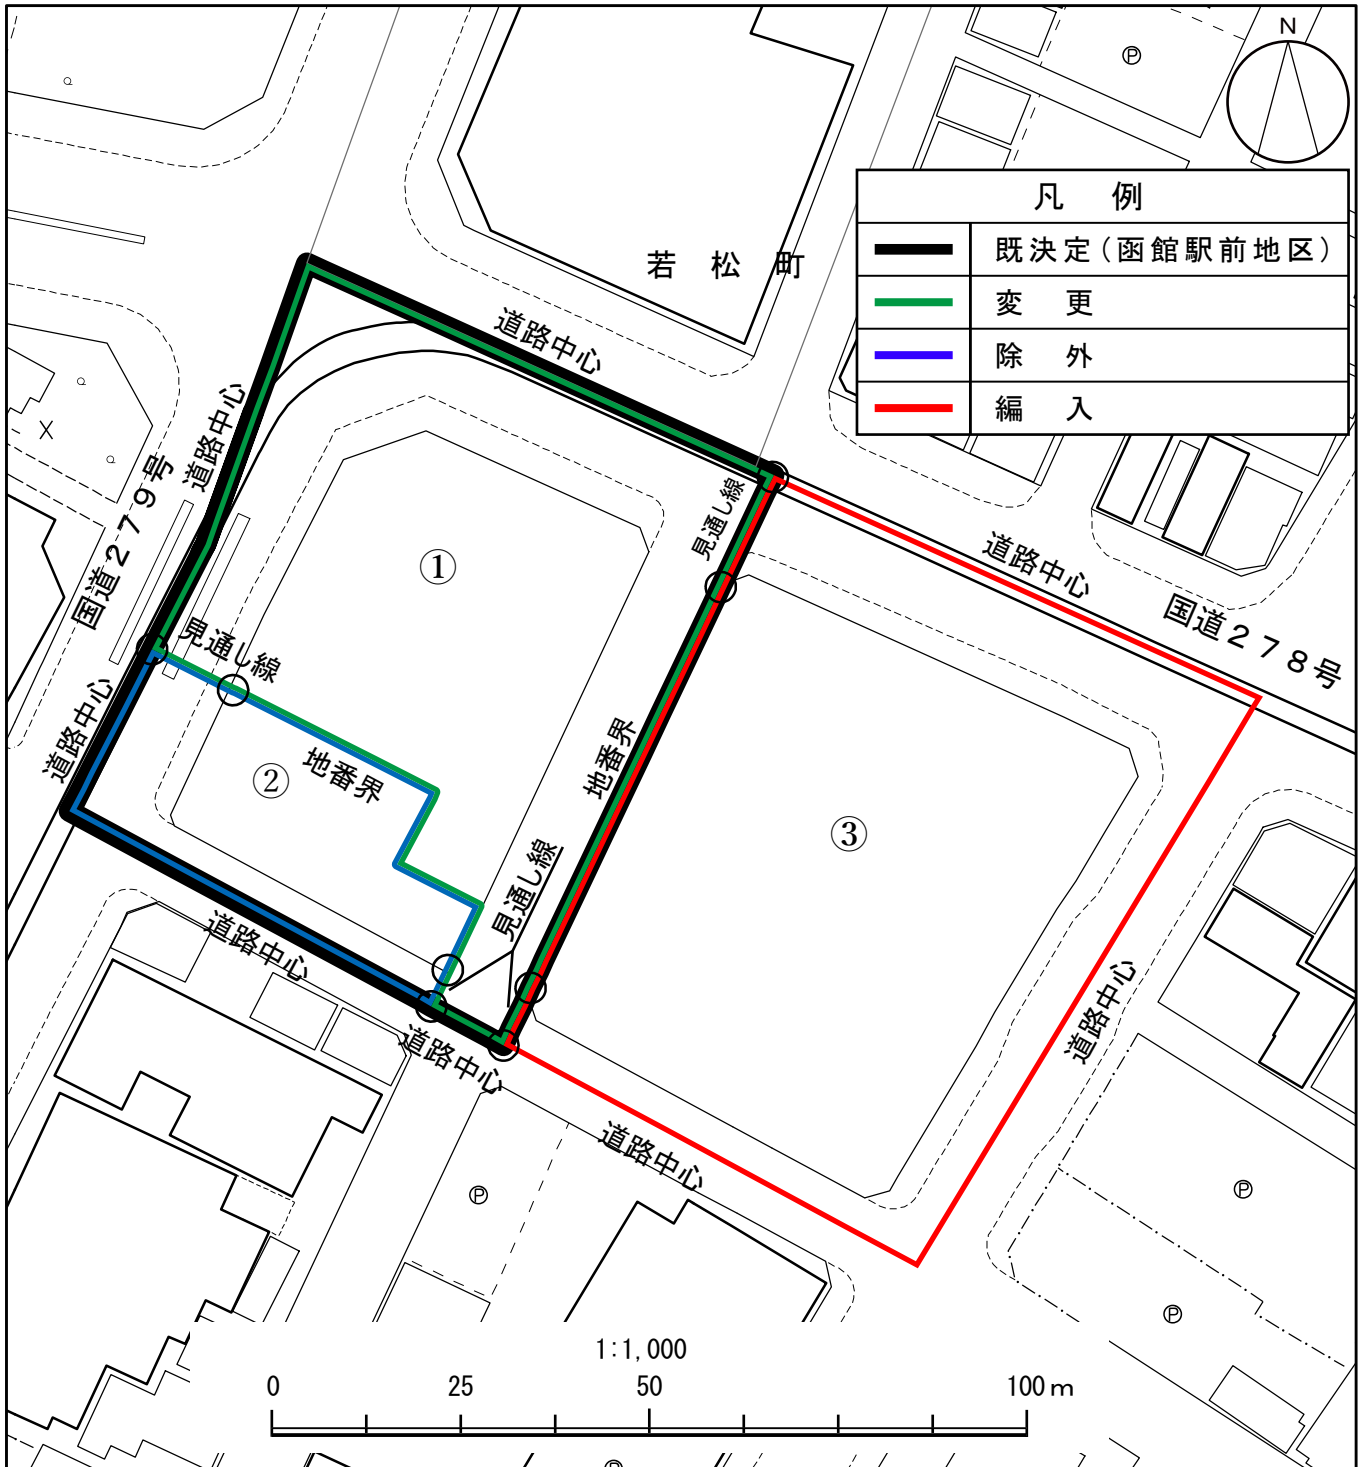

高度利用地区の変更【函館駅前地区 → 函館駅前東地区】

- ① 高度利用地区 (函館駅前地区) → 高度利用地区 (函館駅前東地区) 約0.4ha
- ② 高度利用地区 (函館駅前地区) → 指定なし 約0.1ha
- ③ 指定なし → 高度利用地区 (函館駅前東地区) 約0.6ha