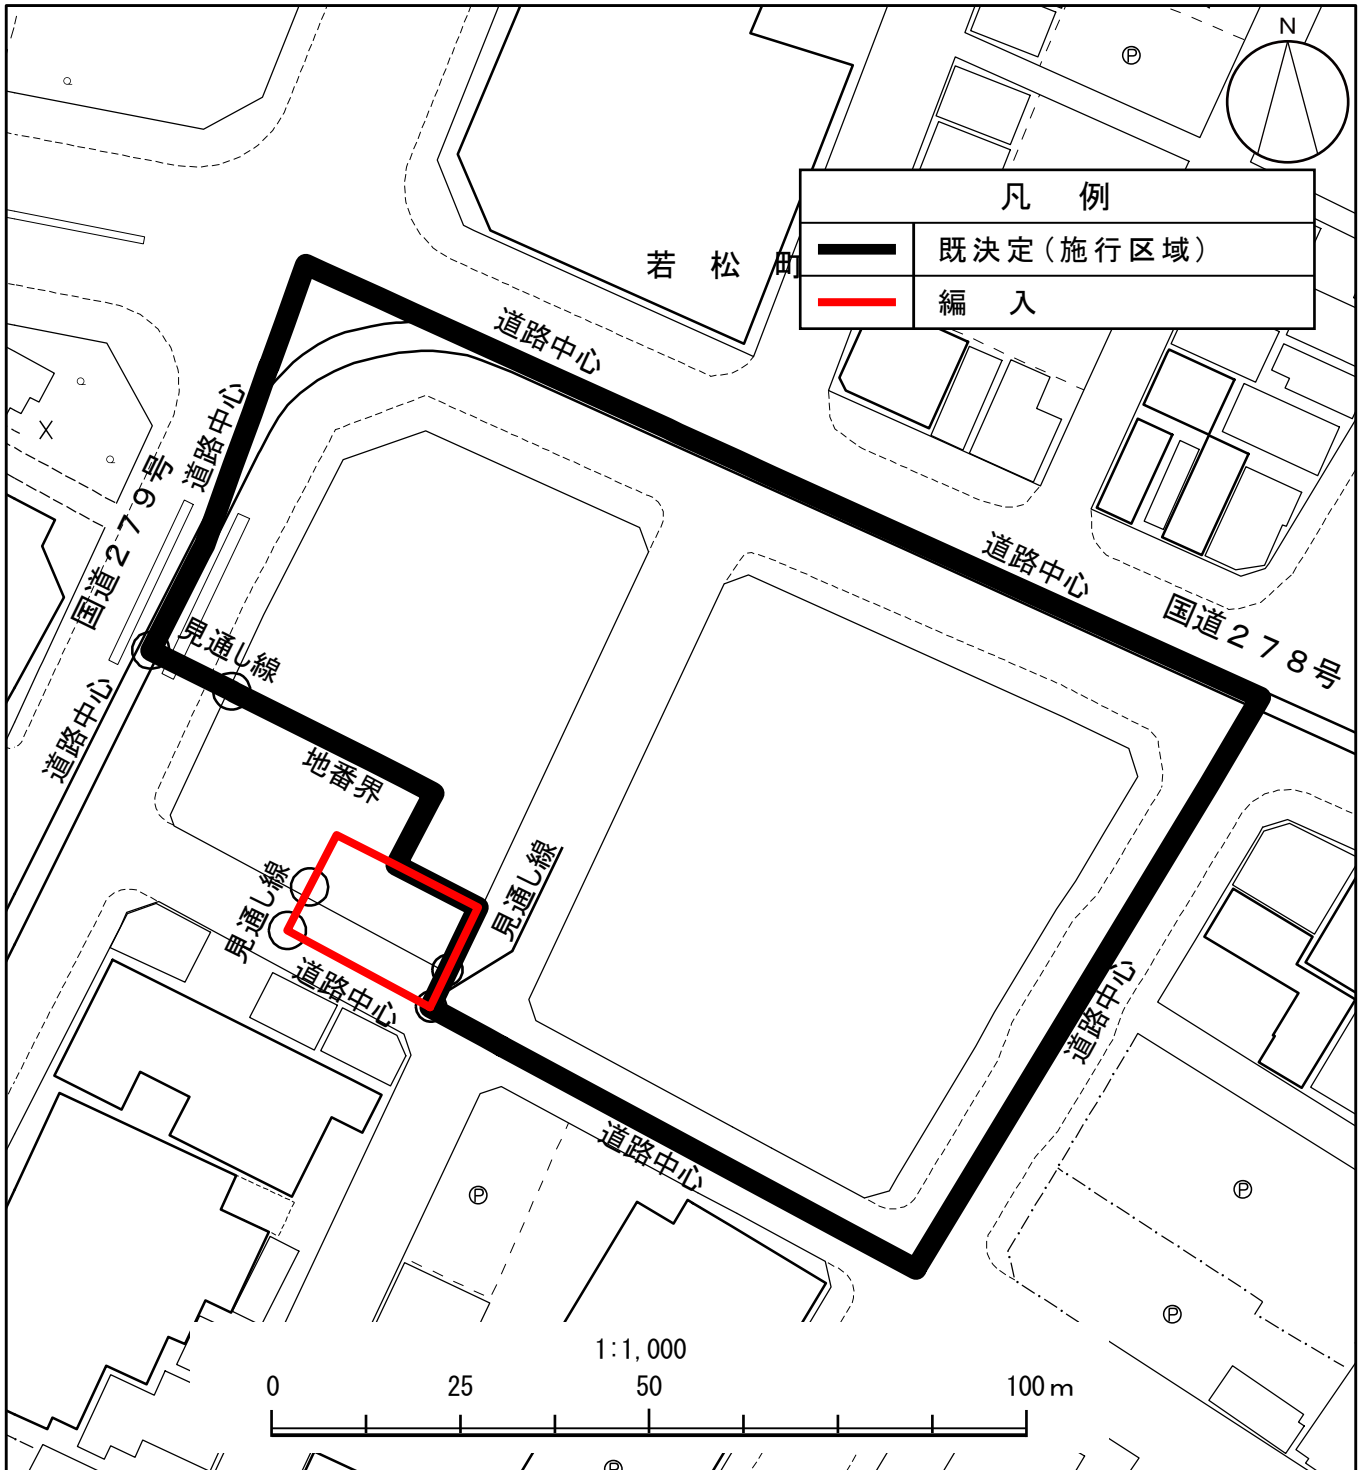

第一種市街地再開発事業の変更【函館駅前東地区第一種市街地再開発事業】

指定なし → 函館駅前東地区第一種市街地再開発事業
 施行区域 0.0ha(約 317 m²)