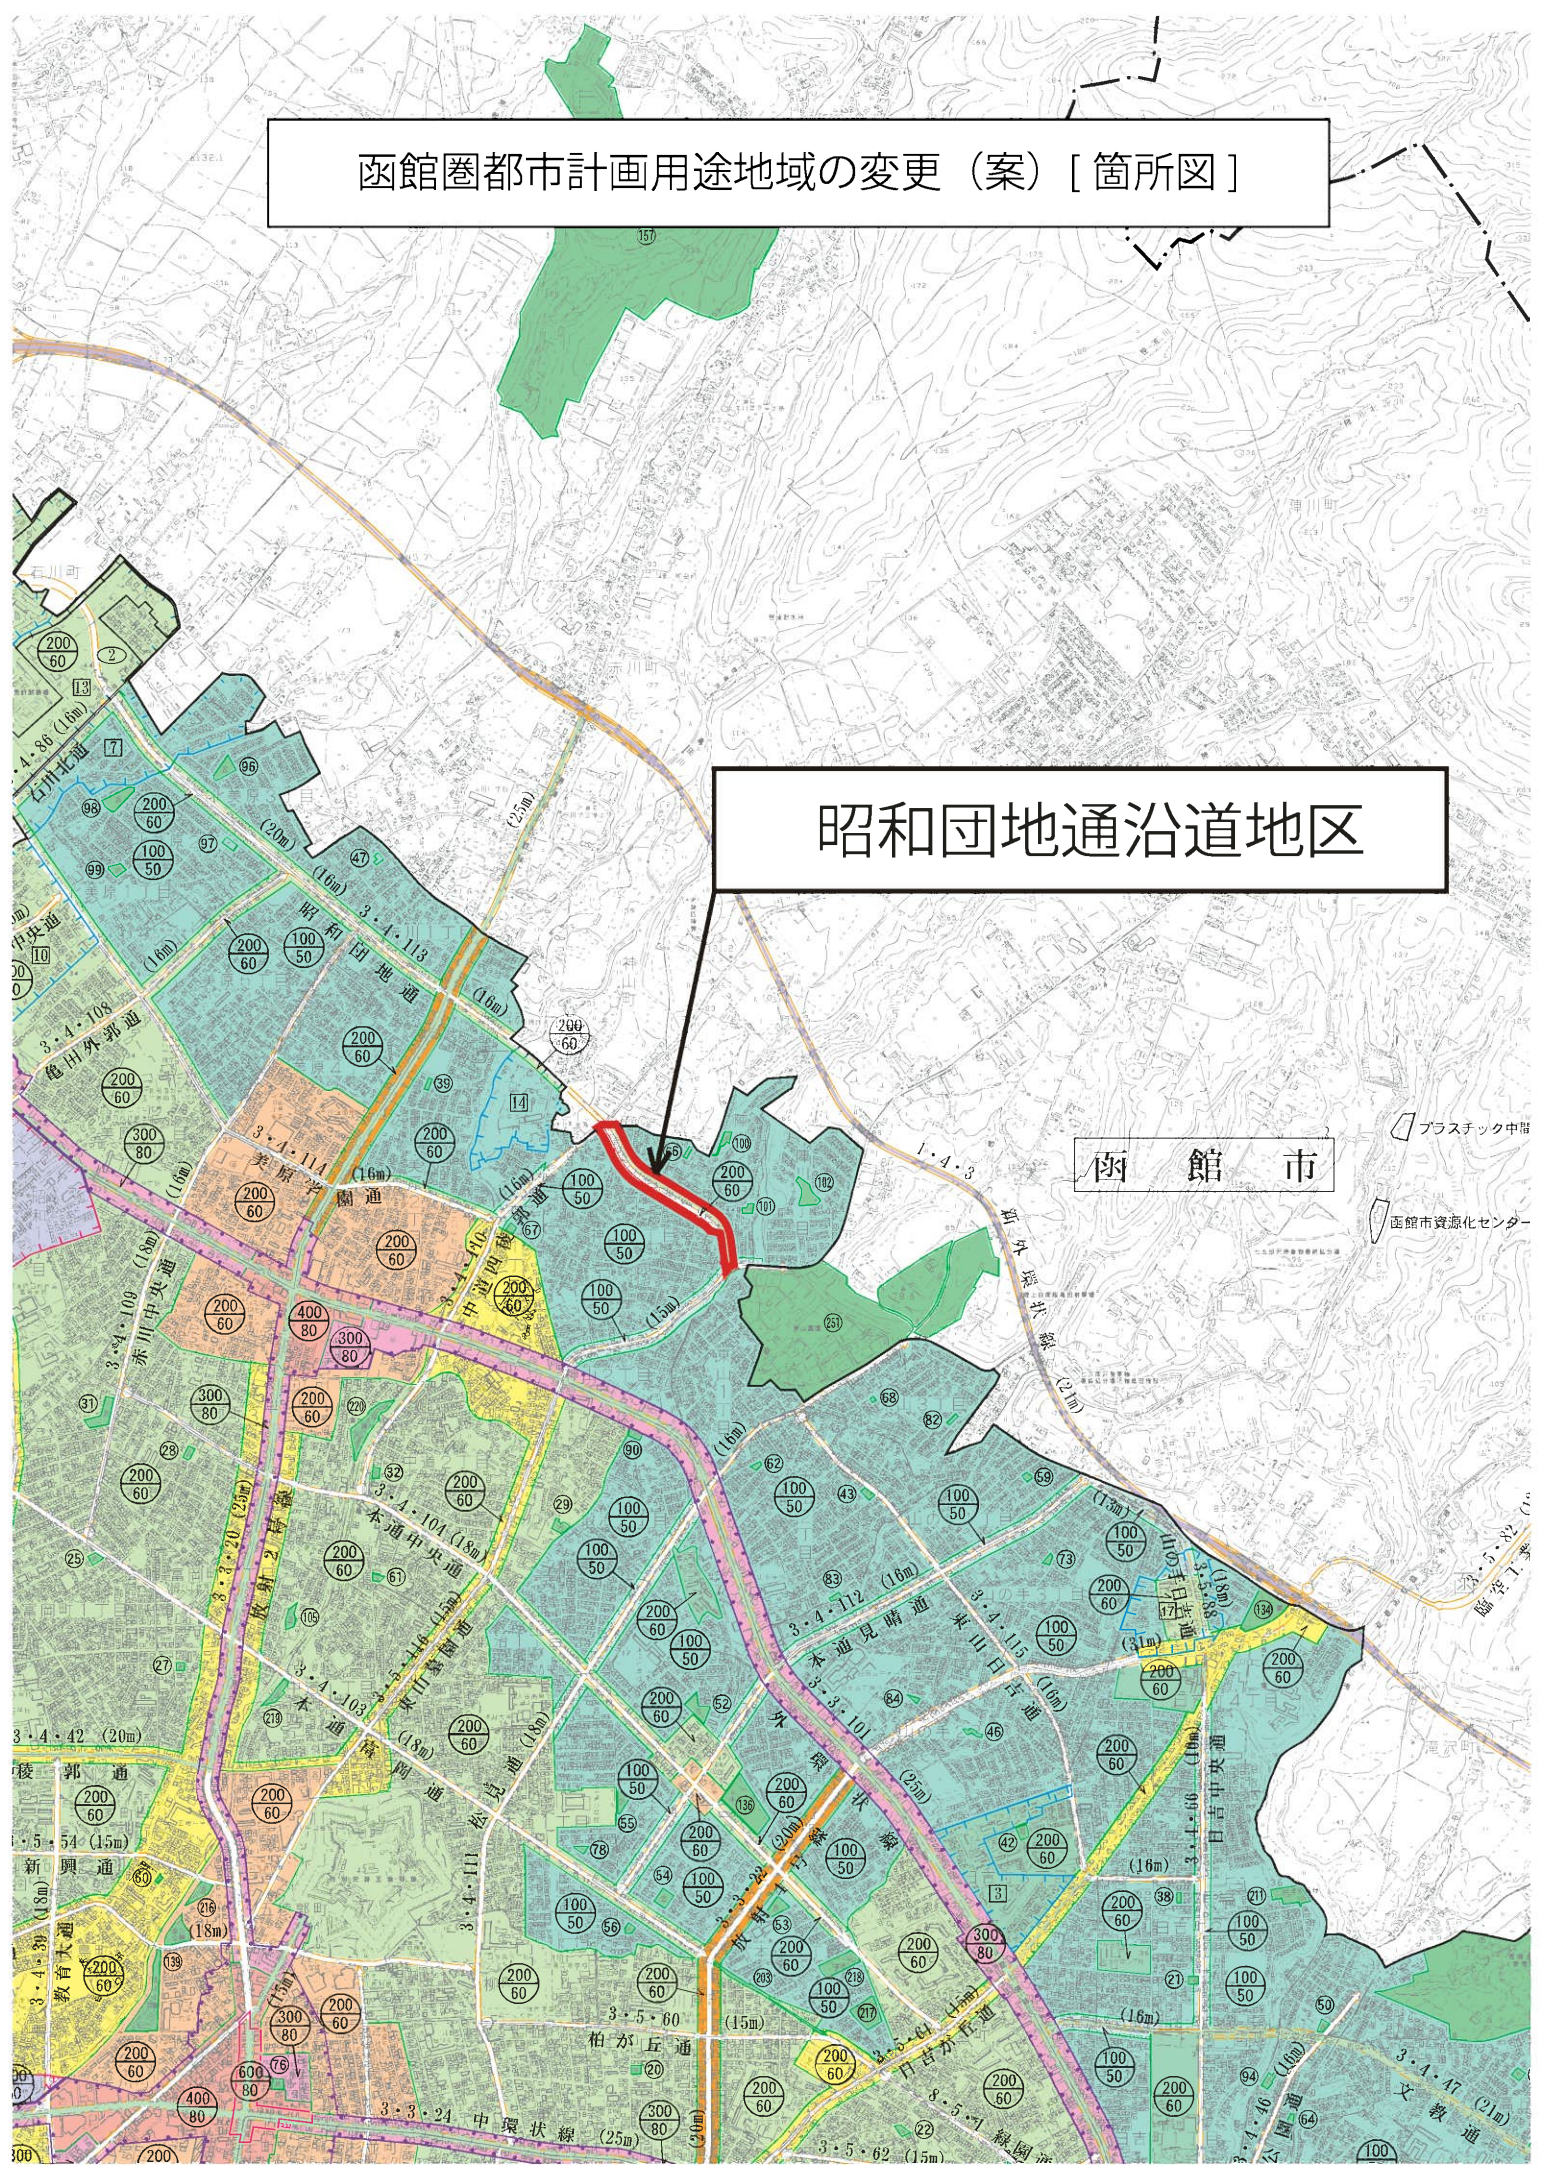

函館圏都市計画用途地域の変更（案）〔箇所図〕

昭和団地通沿道地区

函館市

プラスチック中間

函館市資源化センター

臨空工業