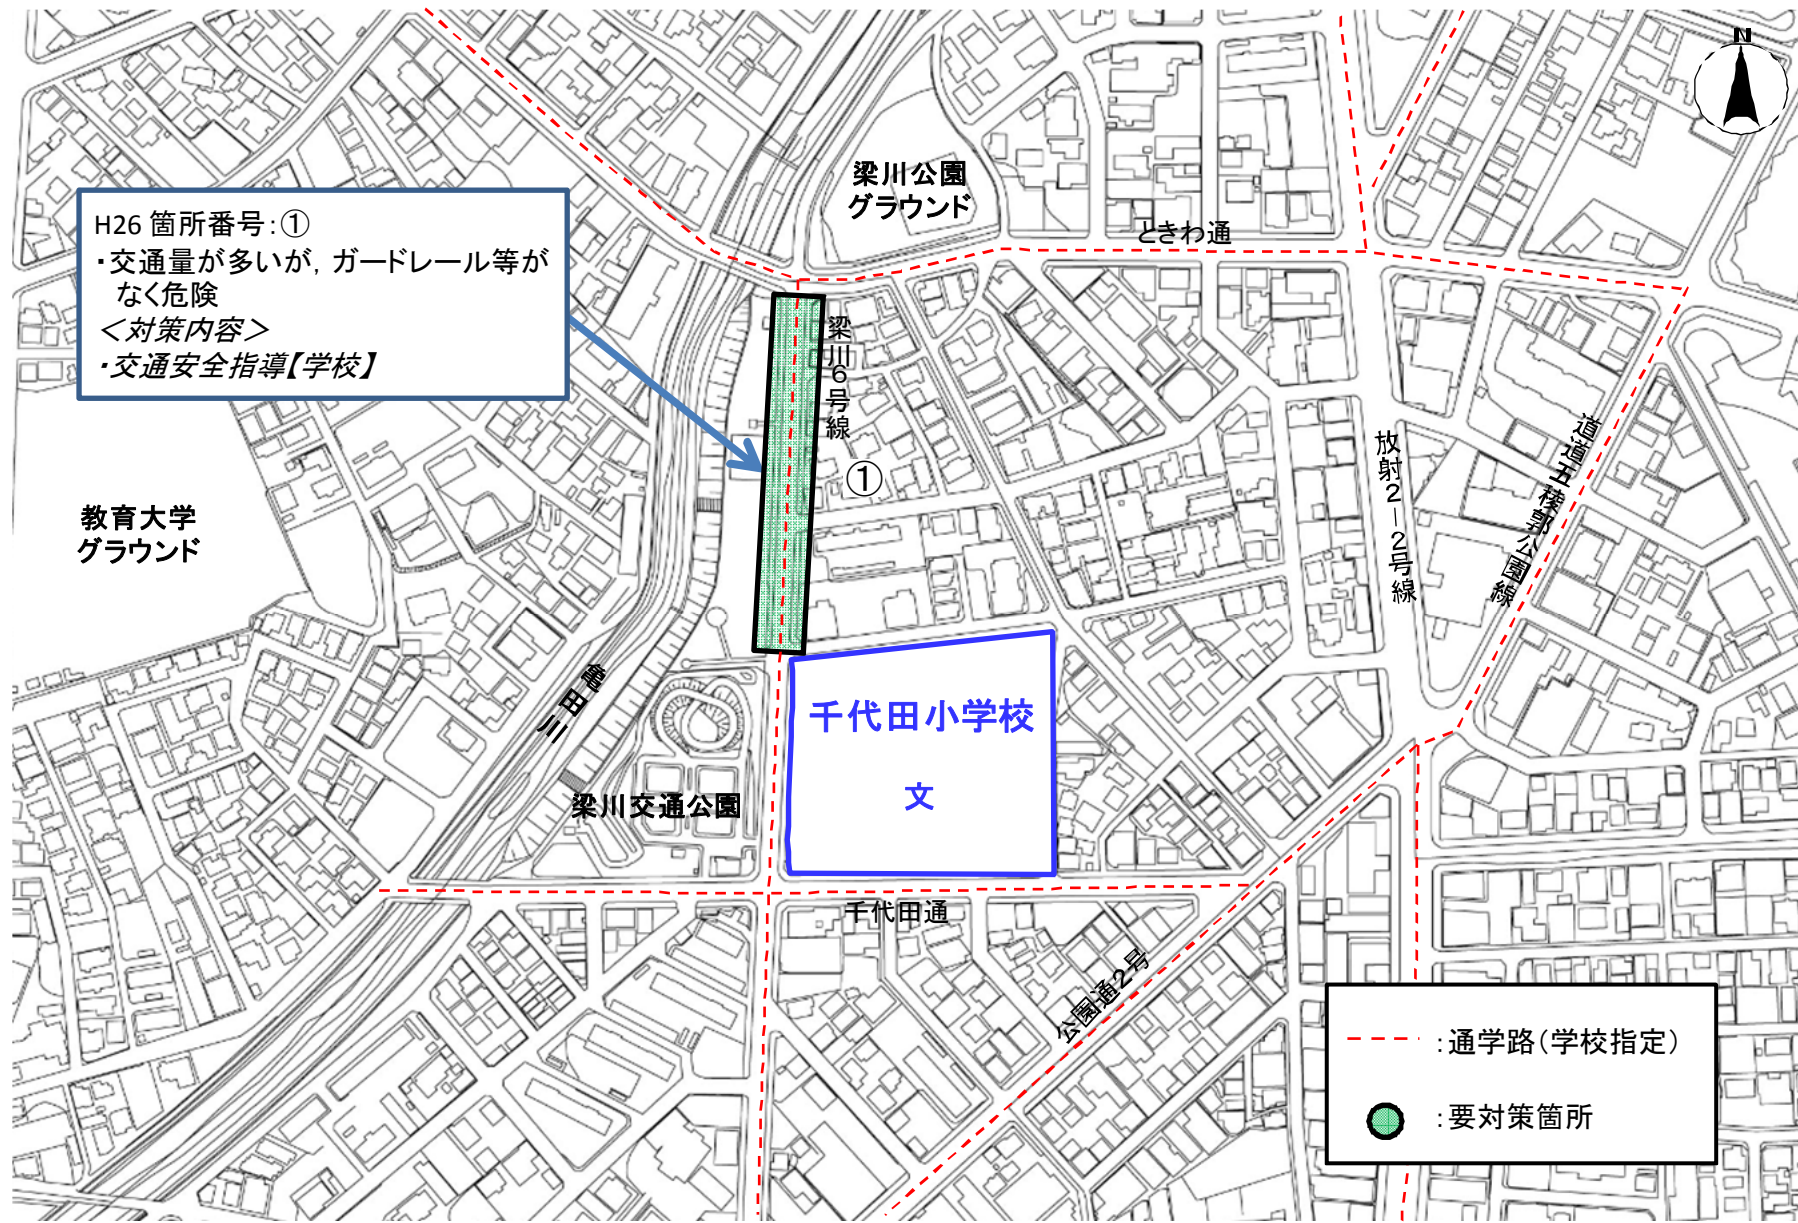

北海道 函館市 千代田小学校校区 (通学路交通安全プログラム対策箇所)

H26 箇所番号: ①
・交通量が多いが, ガードレール等がなく危険
<対策内容>
・交通安全指導【学校】

--- : 通学路(学校指定)
● : 要対策箇所