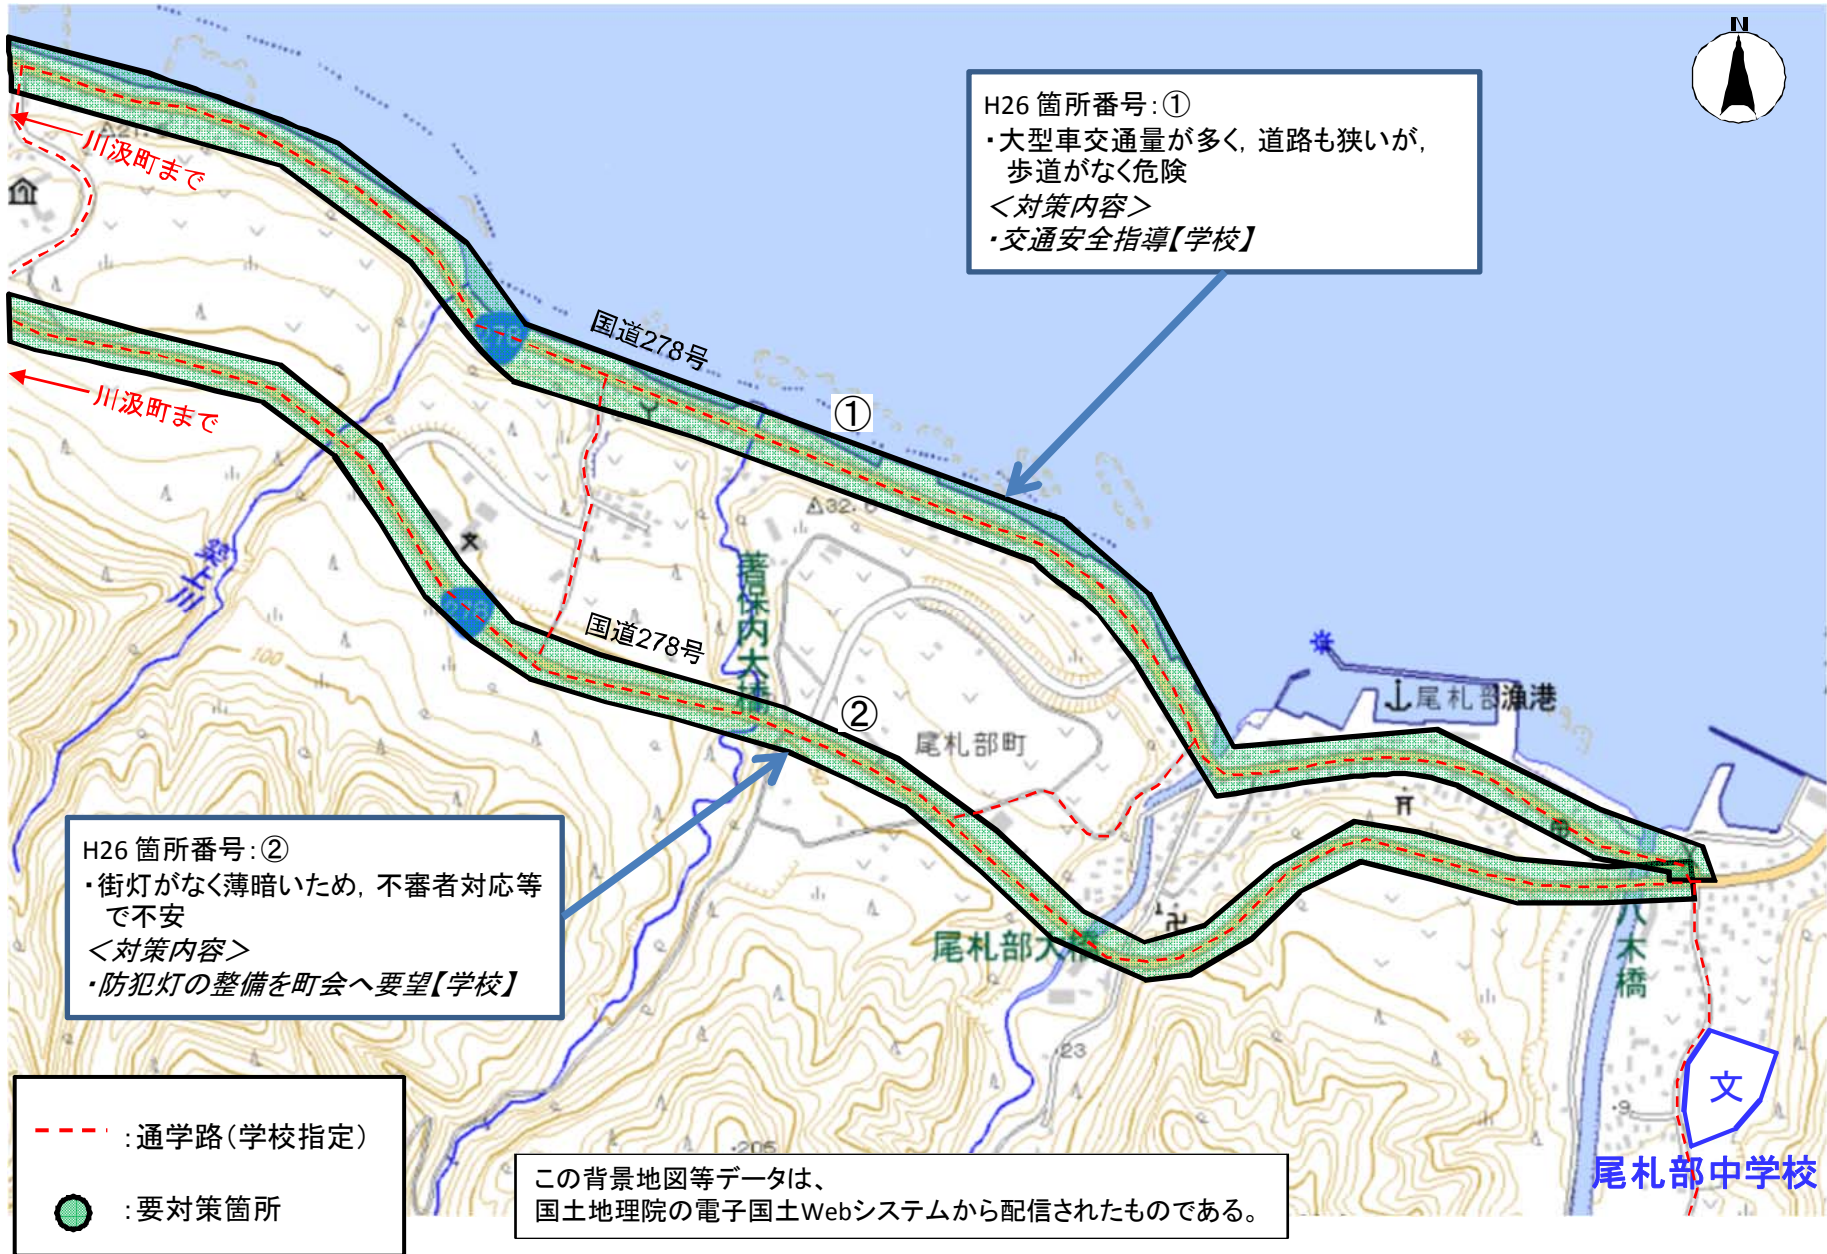

はこだて おさつべ
北海道 函館市 尾札部中学校校区 (通学路交通安全プログラム対策箇所)

H26 箇所番号: ①
・大型車交通量が多く、道路も狭いが、歩道がなく危険
＜対策内容＞
・交通安全指導【学校】

H26 箇所番号: ②
・街灯がなく薄暗いため、不審者対応等で不安
＜対策内容＞
・防犯灯の整備を町会へ要望【学校】

--- : 通学路 (学校指定)
● : 対策箇所

この背景地図等データは、
国土地理院の電子国土Webシステムから配信されたものである。

尾札部中学校