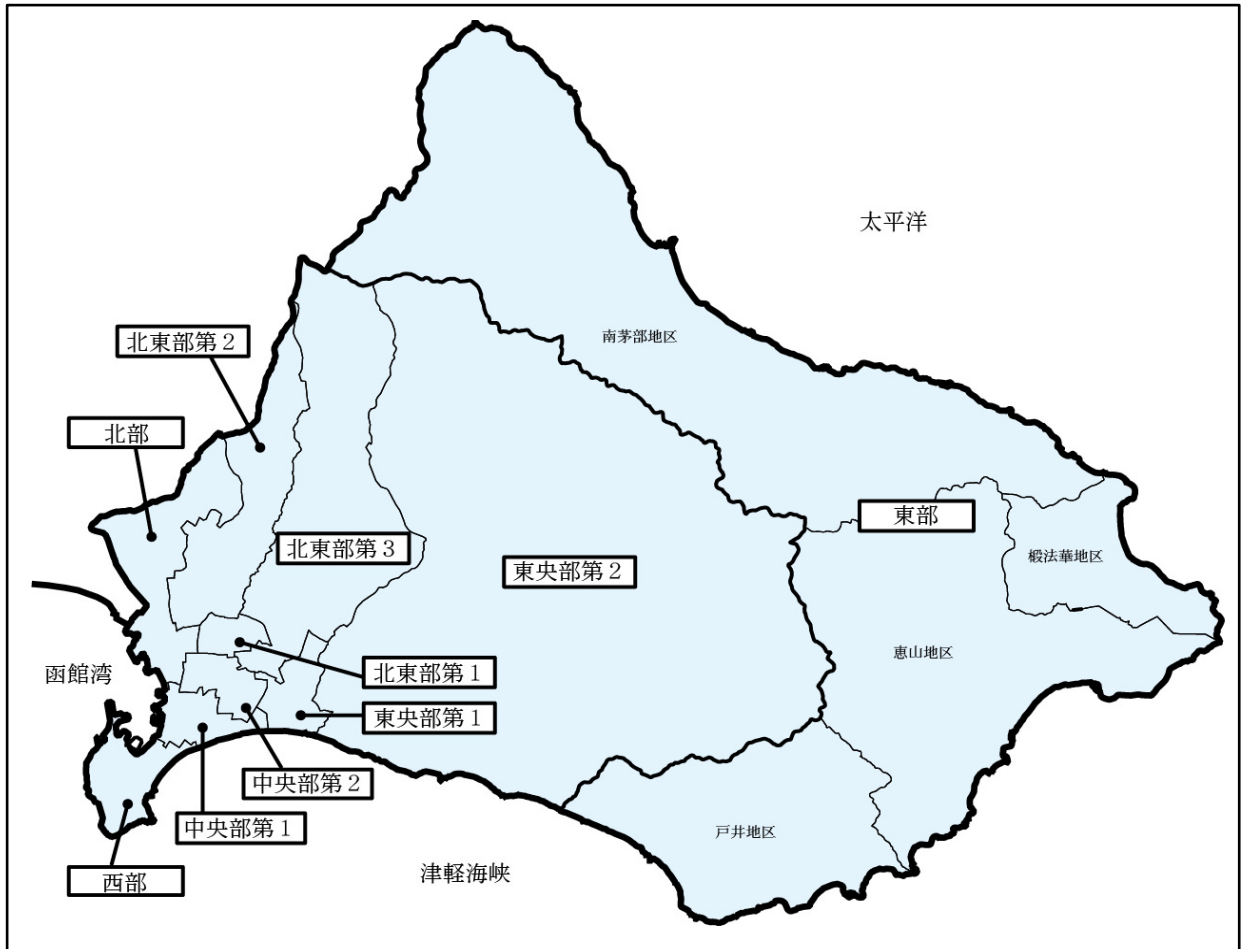

■函館市の日常生活圏域

■日常生活圏域ごとの町名

圏域	町名	
西部	入舟町, 船見町, 弥生町, 弁天町, 大町, 末広町, 元町, 青柳町, 谷地頭町, 住吉町, 宝来町, 東川町, 豊川町, 大手町, 栄町, 旭町, 東雲町, 大森町	
中央部第1	松風町, 若松町, 千歳町, 新川町, 上新川町, 海岸町, 大縄町, 松川町, 万代町, 中島町, 千代台町, 堀川町, 高盛町, 宇賀浦町, 日乃出町, 的場町, 金堀町, 広野町	
中央部第2	大川町, 田家町, 白鳥町, 八幡町, 宮前町, 時任町, 杉並町, 本町, 梁川町, 五稜郭町, 柳町, 松陰町, 人見町, 乃木町, 柏木町	
東央部第1	川原町, 深堀町, 駒場町, 湯浜町, 湯川町1丁目, 湯川町2丁目, 湯川町3丁目, 花園町, 日吉町1丁目, 日吉町2丁目, 日吉町3丁目, 日吉町4丁目	
東央部第2	戸倉町, 榎本町, 上野町, 高丘町, 滝沢町, 見晴町, 鈴蘭丘町, 上湯川町, 銅山町, 旭岡町, 西旭岡町1丁目, 西旭岡町2丁目, 西旭岡町3丁目, 鱒川町, 寅沢町, 三森町, 紅葉山町, 庵原町, 亀尾町, 米原町, 東畑町, 鉄山町, 蛾眉野町, 根崎町, 高松町, 志海苔町, 瀬戸川町, 赤坂町, 銭亀町, 中野町, 新湊町, 石倉町, 古川町, 豊原町, 石崎町, 鶴野町, 白石町	
北東部第1	富岡町1丁目, 富岡町2丁目, 富岡町3丁目, 中道1丁目, 中道2丁目, 鍛冶1丁目, 鍛冶2丁目	
北東部第2	美原1丁目, 美原2丁目, 美原3丁目, 美原4丁目, 美原5丁目, 赤川町, 赤川1丁目, 亀田中野町, 北美原1丁目, 北美原2丁目, 北美原3丁目, 石川町, 昭和1丁目, 昭和2丁目, 昭和3丁目, 昭和4丁目	
北東部第3	山の手1丁目, 山の手2丁目, 山の手3丁目, 本通1丁目, 本通2丁目, 本通3丁目, 本通4丁目, 陣川町, 陣川1丁目, 陣川2丁目, 神山町, 神山1丁目, 神山2丁目, 神山3丁目, 東山町, 東山1丁目, 東山2丁目, 東山3丁目, 水元町, 亀田大森町	
北部	浅野町, 吉川町, 北浜町, 港町1丁目, 港町2丁目, 港町3丁目, 追分町, 亀田町, 桔梗町, 桔梗1丁目, 桔梗2丁目, 桔梗3丁目, 桔梗4丁目, 桔梗5丁目, 西桔梗町, 昭和町, 亀田本町, 亀田港町	
東部	戸井地区	小安町, 小安山町, 釜谷町, 汐首町, 瀬田来町, 弁才町, 泊町, 館町, 浜町, 新二見町, 原木町, 丸山町
	恵山地区	日浦町, 吉畑町, 豊浦町, 大洞町, 中浜町, 女那川町, 川上町, 日和山町, 高岱町, 日ノ浜町, 古武井町, 恵山町, 柏野町, 御崎町
	綴法華地区	恵山岬町, 元村町, 富浦町, 島泊町, 新恵山町, 絵紙山町, 新八幡町, 新浜町, 銚子町
	南茅部地区	古部町, 木直町, 尾札部町, 川汲町, 安浦町, 臼尻町, 豊崎町, 大船町, 双見町, 岩戸町