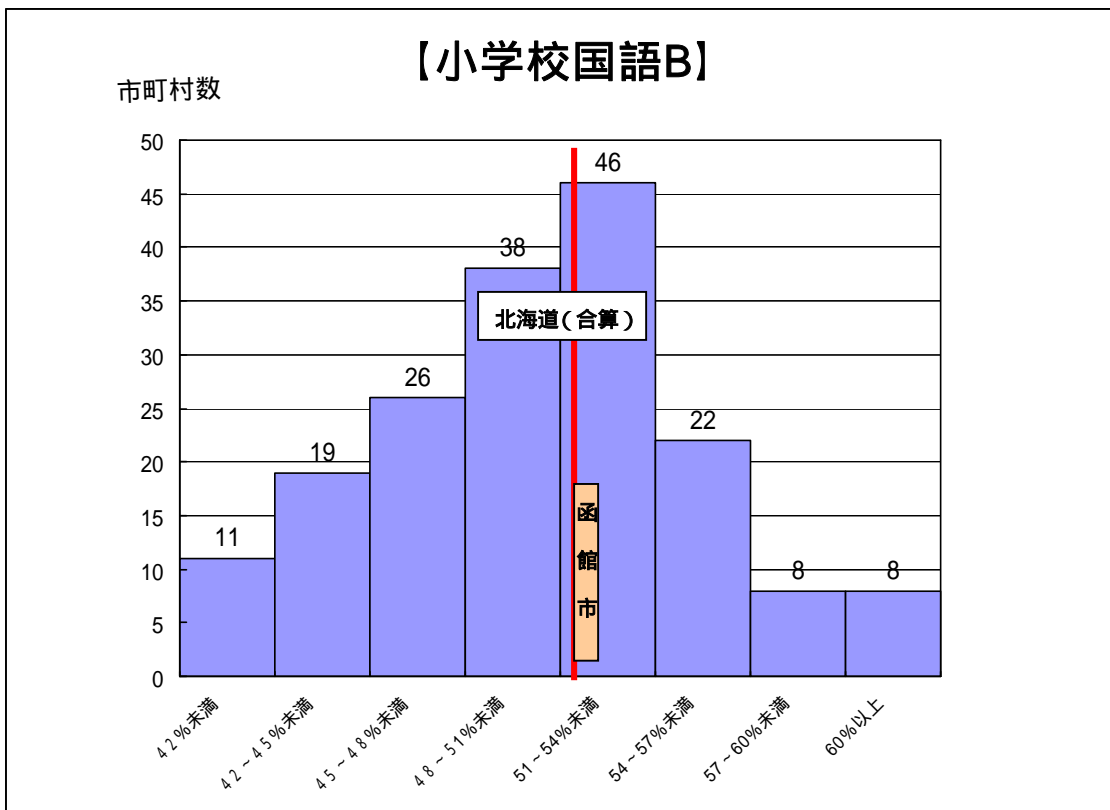

【小学校国語B】

(1) 平均正答率の度数分布

(2) 学校間の平均正答率の度数分布