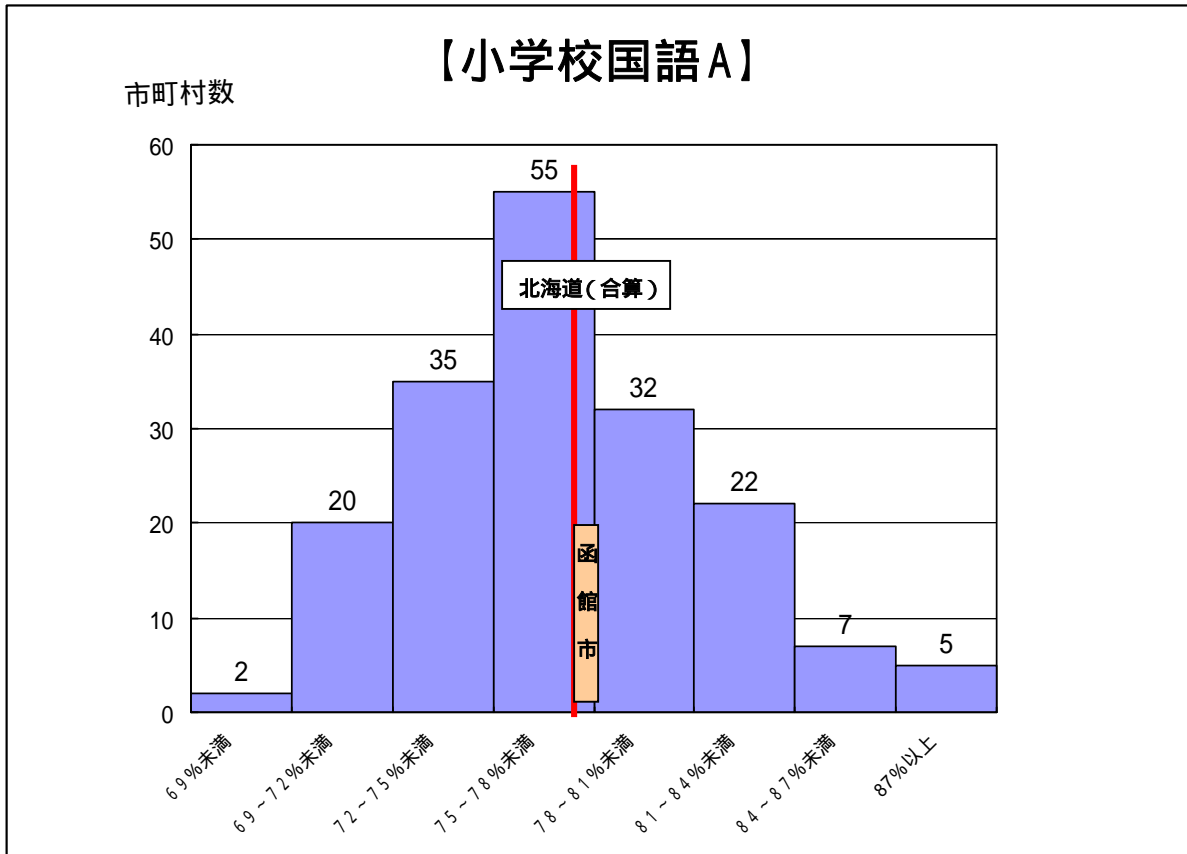

平成 24 年度 全国学力・学習状況調査 函館市の概要

【小学校国語 A】

( 1 ) 平均正答率の度数分布

( 2 ) 学校間の平均正答率の度数分布