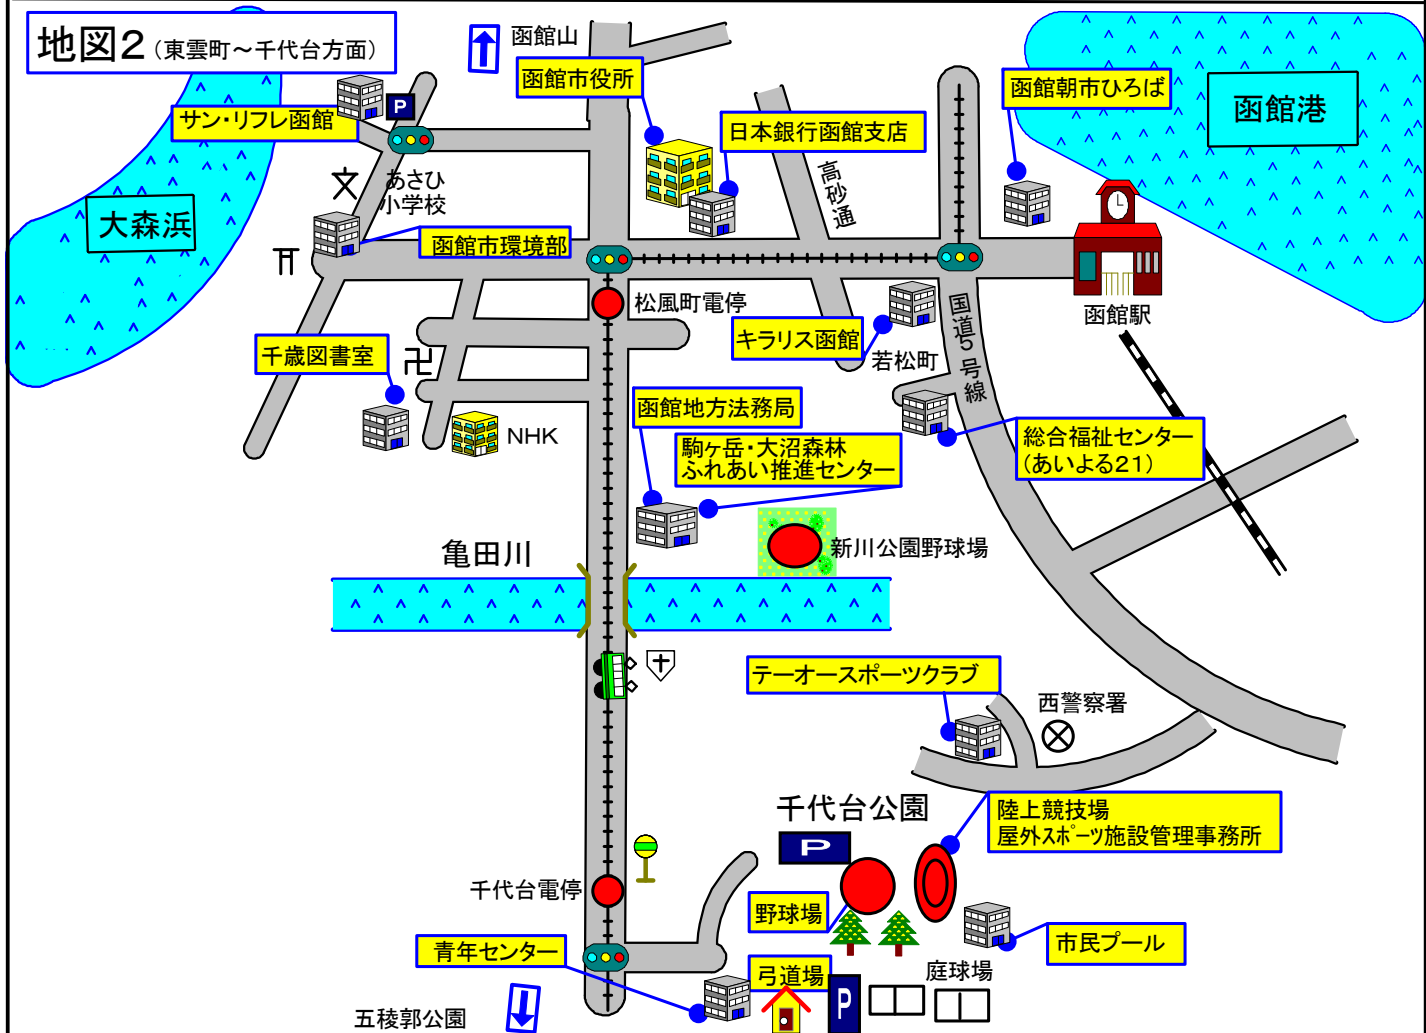

地図1 (西部地区)

地図2 (東雲町~千代台方面)

地図3 (五稜郭～美原方面)

地図4 (湯川～高丘方面)

地図5 (港・桔梗方面、赤川方面)

地図6 (日乃出町方面)

地図7 (戸井方面)

津軽海峡

地図8 (南茅部方面)

地図9 (恵山方面)

地図10 (楳法華方面)