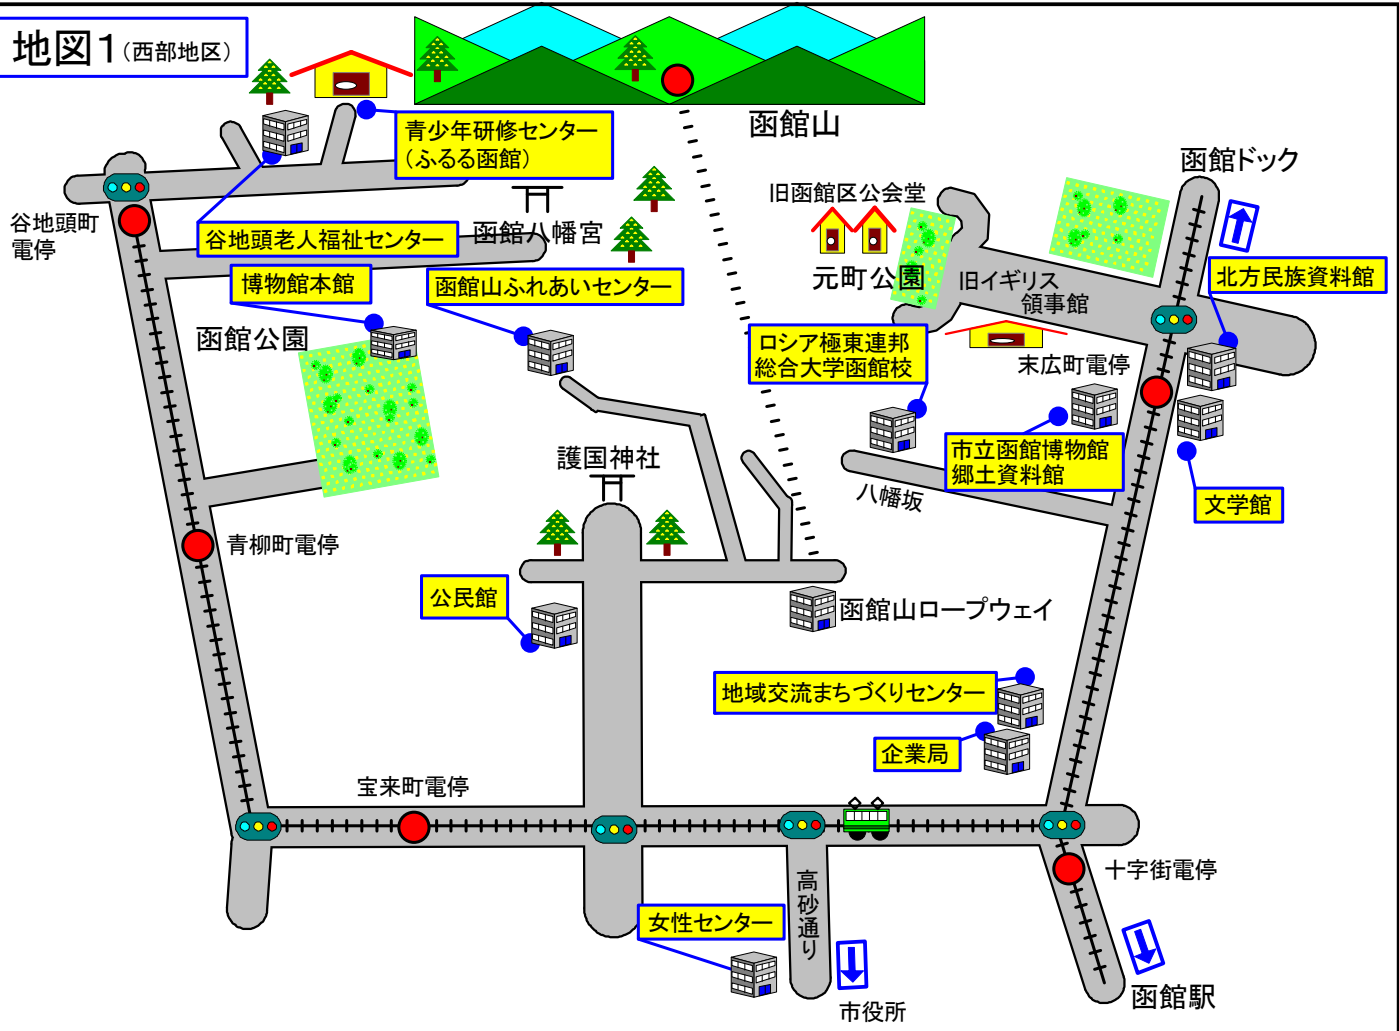

地図1 (西部地区)

地図2 (東雲町~千代台方面)

地図3 (五稜郭～美原方面)

地図4 (湯川～高丘方面)

地図5 (港・桔梗方面、赤川方面)

地図6 (日乃出町方面)

地図7 (戸井方面)

津軽海峡

地図8 (南茅部方面)

地図9 (恵山方面)

地図10 (楳法華方面)