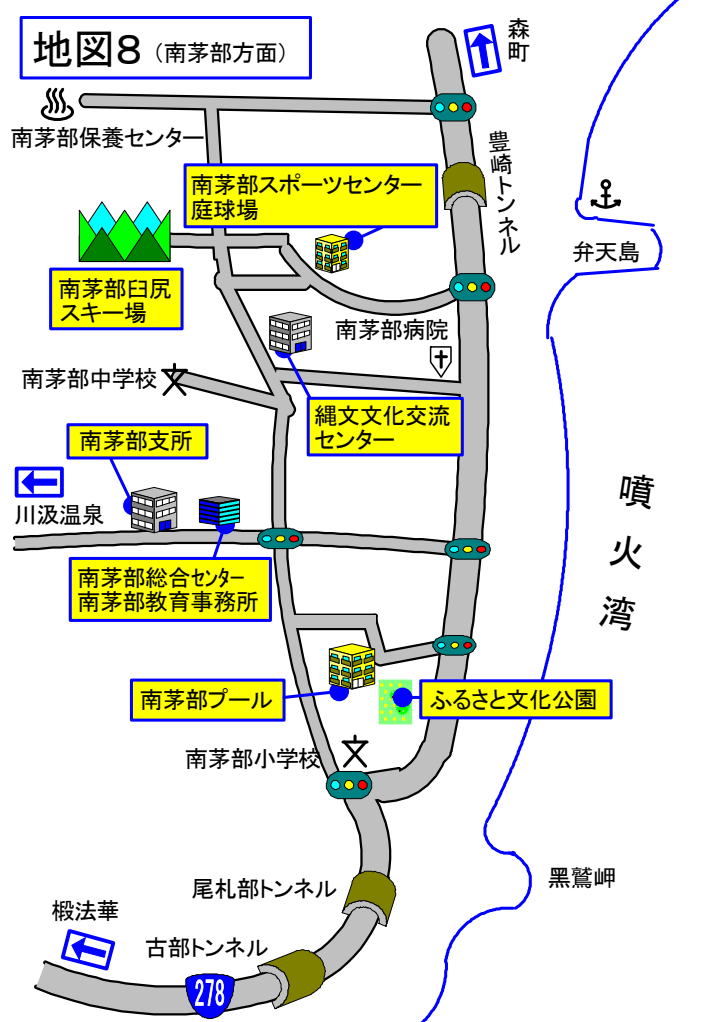

地図1 (西部地区)

地図2 (東雲町~千代台方面)

地図3 (五稜郭～美原方面)

地図4 (湯川～高丘方面)

地図5 (港・桔梗方面、赤川方面)

地図6 (日乃出町方面)

地図7 (戸井方面)

津軽海峡

地図8 (南茅部方面)

地図9 (恵山方面)

地図10 (楳法華方面)