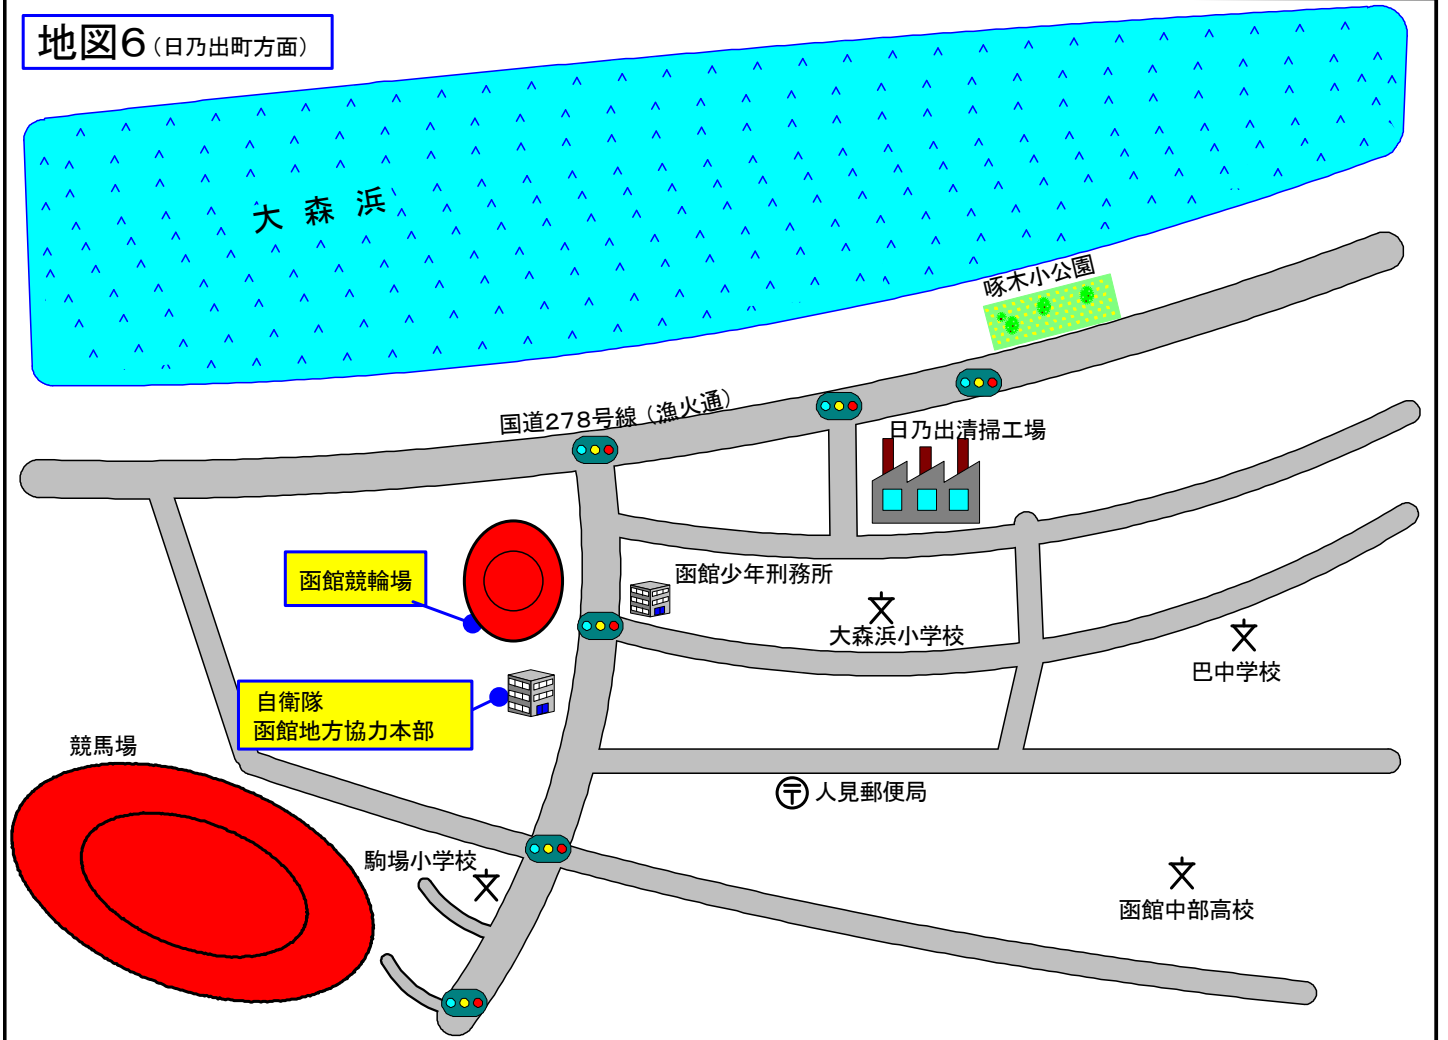

地図1 (西部地区)

地図2 (東雲町~千代台方面)

地図3 (五稜郭～美原方面)

地図4 (湯川～高丘方面)

地図5 (港・桔梗方面、赤川方面)

地図6 (日乃出町方面)

地図7 (戸井方面)

津軽海峡

地図8 (南茅部方面)

地図9 (恵山方面)

地図10 (楳法華方面)