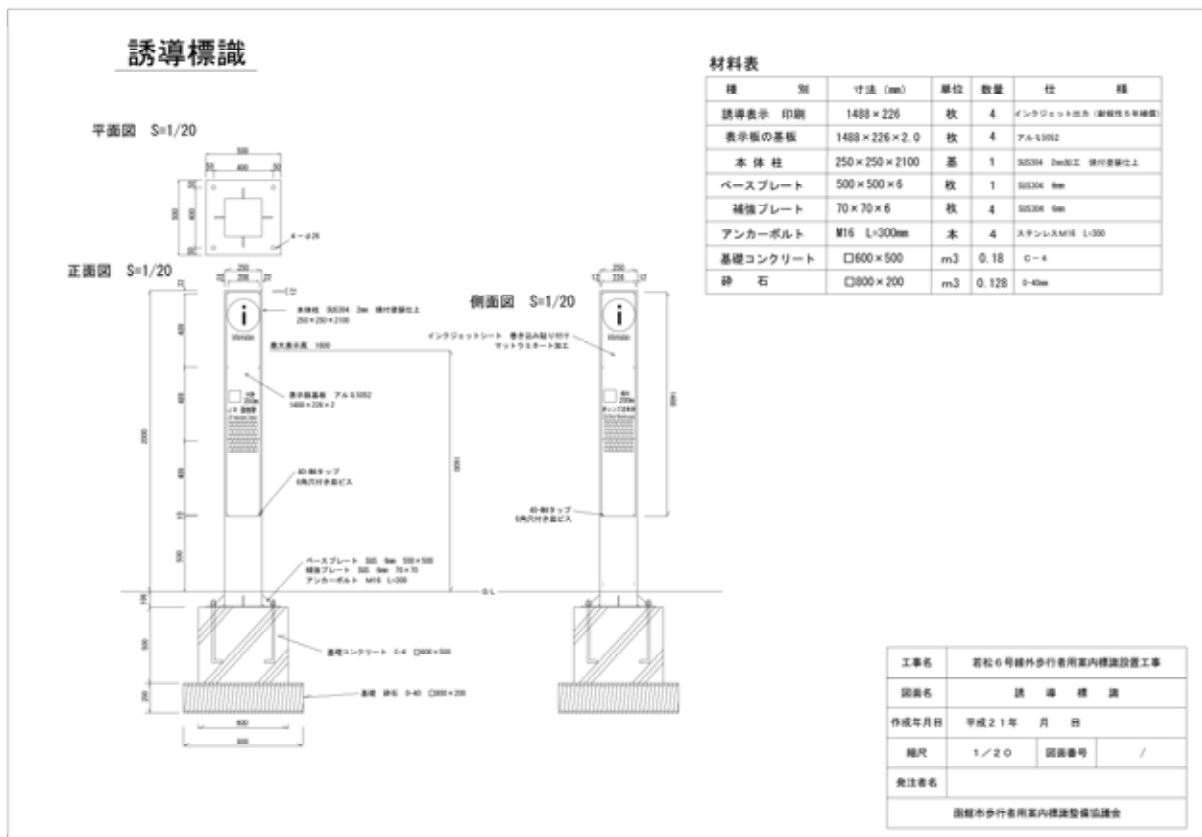

耐候性

誘導標識のインクジェット出力シートの耐候性は5年間屋外に晒されても著しいひび割れ、剥がれ、しわが生じてはならない。

印刷方法

解像度1440dpi以上の溶剤型インクジェットプリンターを用い、長期用メディアに出力後、アクリル系ラミネートフィルムを施す。

3.2.5 図面

誘導標識は、下図のとおりとする。

図3.2.5-1 誘導標識図面

4 その他資料.....別添のとおり

地図標識の計画調書、誘導標識の計画調書（西部地区、五稜郭地区、湯川地区）
基本図（西部地区、五稜郭地区、湯川地区）